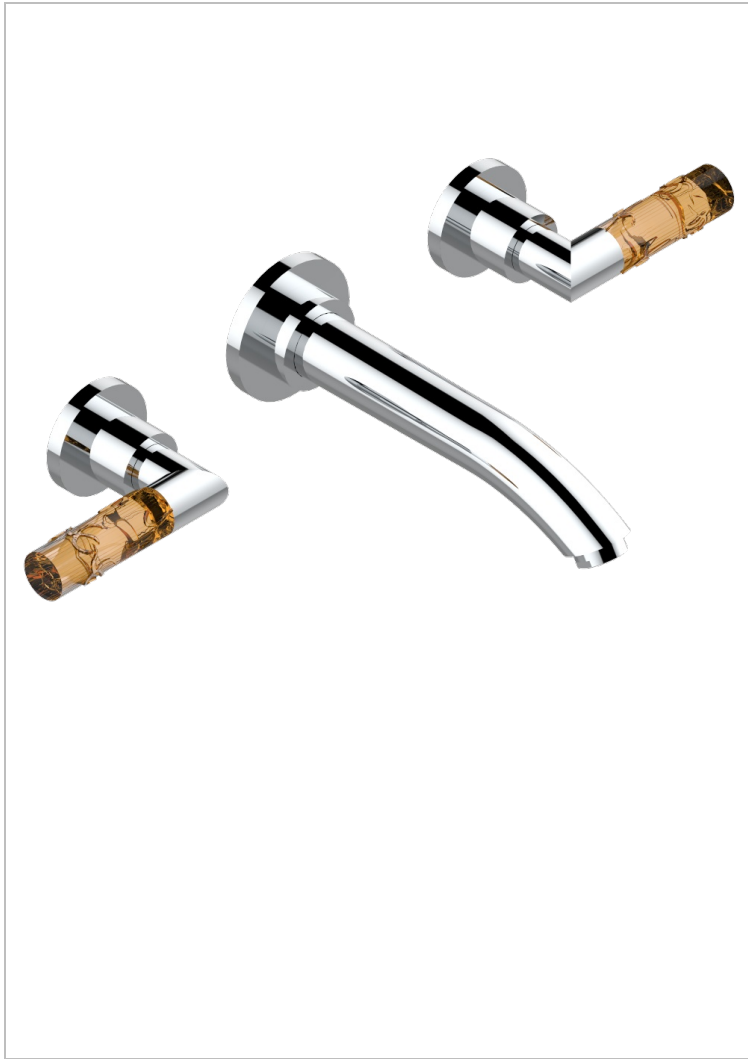

# BAMBOU AMBER CRYSTAL

A34-40SGB

入墙式台盆龙头配件，超大号喷嘴

THG<sup>®</sup>  
PARIS

## 特色

- BamboU Amber crystal
- 入墙式台盆龙头配件，超大号喷嘴

## 相关的SKU

- Ref. G00-40AC 无下水器入墙式龙头嵌入部分 - 四通手柄版
- Ref. G00-40AM 无下水器入墙式龙头嵌入部分 - 单把手柄版