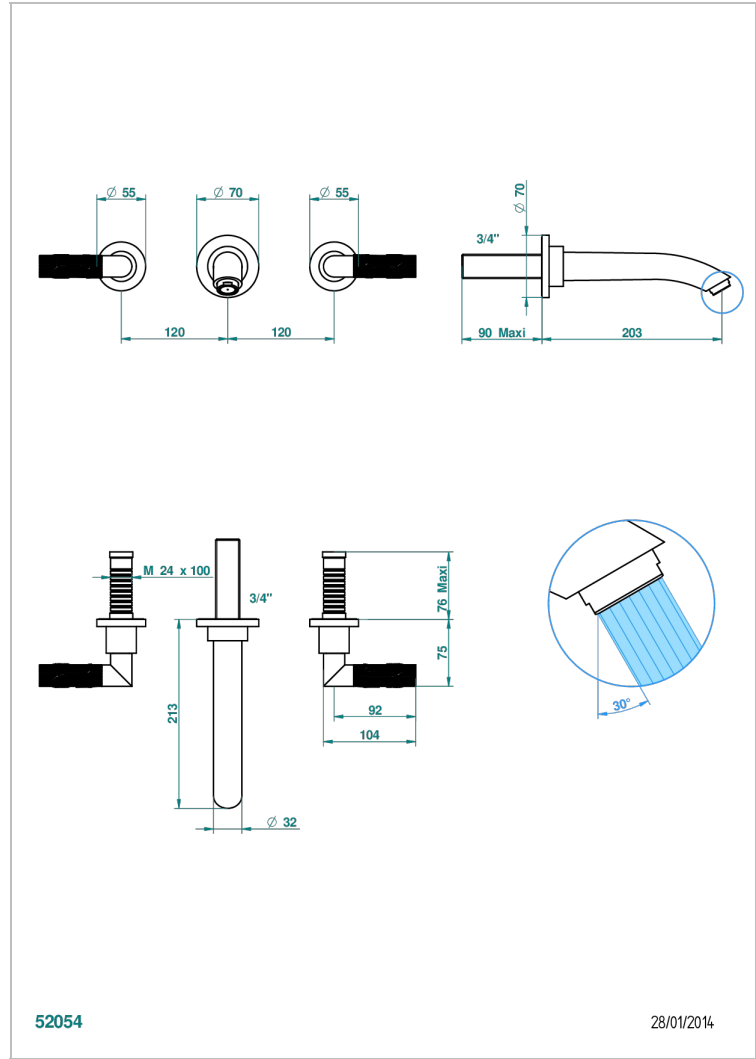

# BAMBOU AMBER CRYSTAL

A34-40SGB

入墙式台盆龙头配件，超大号喷嘴

THG<sup>®</sup>  
PARIS

## 特色

- BamboU Amber crystal
- 入墙式台盆龙头配件，超大号喷嘴

## 相关的SKU

- Ref. G00-40AC 无下水器入墙式龙头嵌入部分 - 四通手柄版
- Ref. G00-40AM 无下水器入墙式龙头嵌入部分 - 单把手柄版