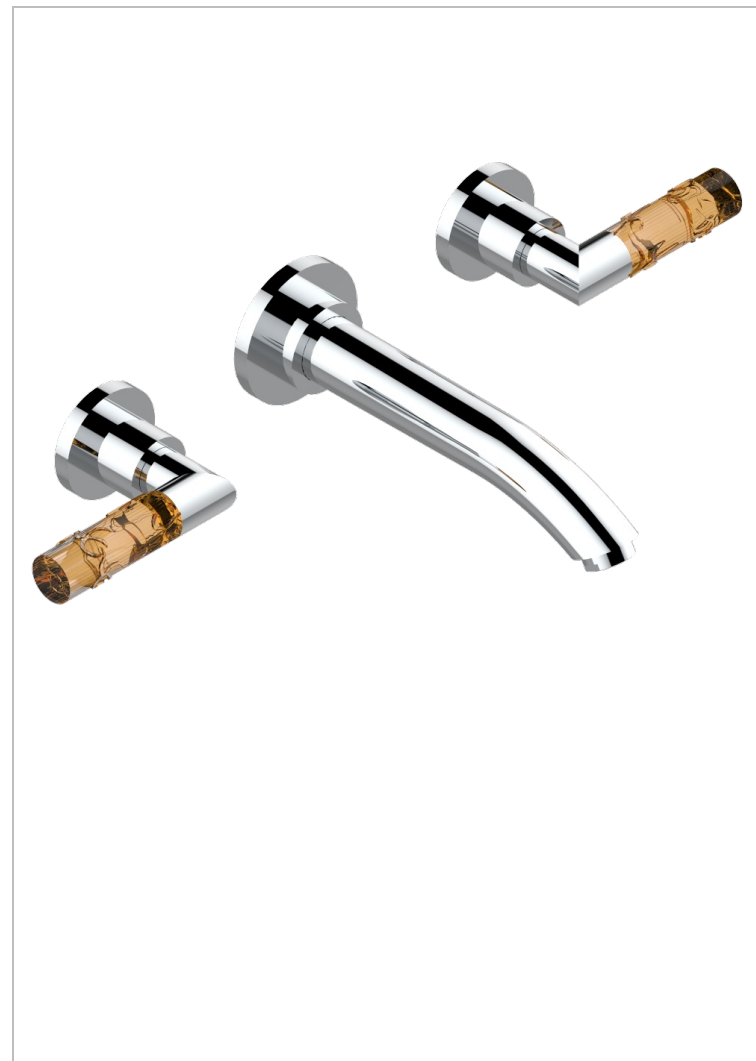

ВАМБОУ С ХРУСТАЛЕМ ЯНТАРНОГО ЦВЕТА

A34-40SGB

THG[®]
PARIS

Внешняя часть смесителя встраиваемого в стену для раковины на три отверстия с изливом СУПЕР ГОЛИАФ- без выпуска

52054

28/01/2014

ХАРАКТЕРИСТИКИ

- Bambou с хрусталём янтарного цвета
- Внешняя часть смесителя встраиваемого в стену для раковины на три отверстия с изливом СУПЕР ГОЛИАФ- без выпуска

ТЕХНИЧЕСКИЕ ХАРАКТЕРИСТИКИ

- Recommandé : 3 bars (max. 5 bars) - Advised : 43,5 psi (max. 72 psi)
- 15 l/min à 3 bars (4 gpm at 43.5 psi)

СВЯЗАННЫЕ ТОВАРНЫЕ ПОЗИЦИИ

- Ref. G00-40AC Встраиваемая часть смесителя настенного на три отверстия (не рукоят.)
- Ref. G00-40AM Встраиваемая часть смесителя настенного на 3 отверстия на пластине (рукоят.)

ДОСТУПНЫЕ ВАРИАНТЫ ПОКРЫТИЙ

Black ceram - D30
Blush PVD - H62
Graphite PVD - H64
Matt Umber PVD - H67
Matt blush PVD - H60
Matt graphite PVD - H65

Umber PVD - H66
Бронза - D01
Золото - F01
Матовая красная старинная медь - H07
Матовое золото - F07
Матовое светлое золото - F31