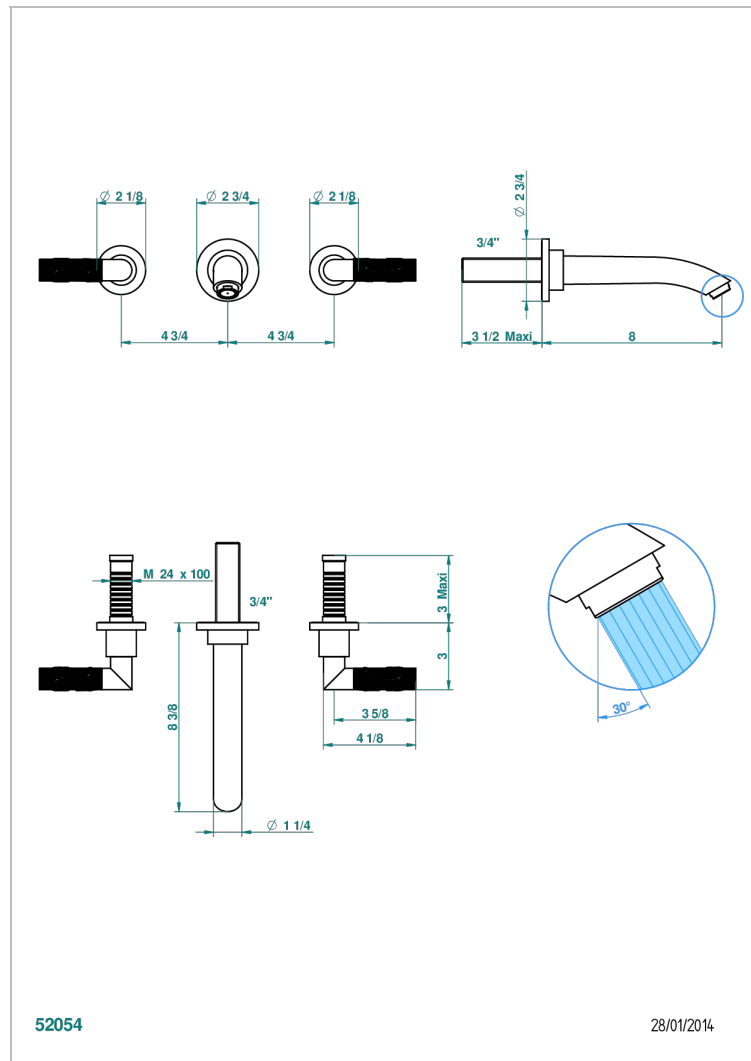

ВАМБОУ С ХРУСТАЛЕМ ЯНТАРНОГО ЦВЕТА

A34-40SGB

THG[®]
PARIS

Внешняя часть смесителя встраиваемого в стену для раковины на три отверстия с изливом СУПЕР ГОЛИАФ- без выпуска

52054

28/01/2014

ХАРАКТЕРИСТИКИ

- Bambou с хрусталём янтарного цвета
- Внешняя часть смесителя встраиваемого в стену для раковины на три отверстия с изливом СУПЕР ГОЛИАФ- без выпуска

ТЕХНИЧЕСКИЕ ХАРАКТЕРИСТИКИ

- Recommandé : 3 bars (max. 5 bars) - Advised : 43,5 psi (max. 72 psi)
- 15 l/min à 3 bars (4 gpm at 43.5 psi)

СВЯЗАННЫЕ ТОВАРНЫЕ ПОЗИЦИИ

- Ref. G00-40AC Встраиваемая часть смесителя настенного на три отверстия (не рукоят.)
- Ref. G00-40AM Встраиваемая часть смесителя настенного на 3 отверстия на пластине (рукоят.)