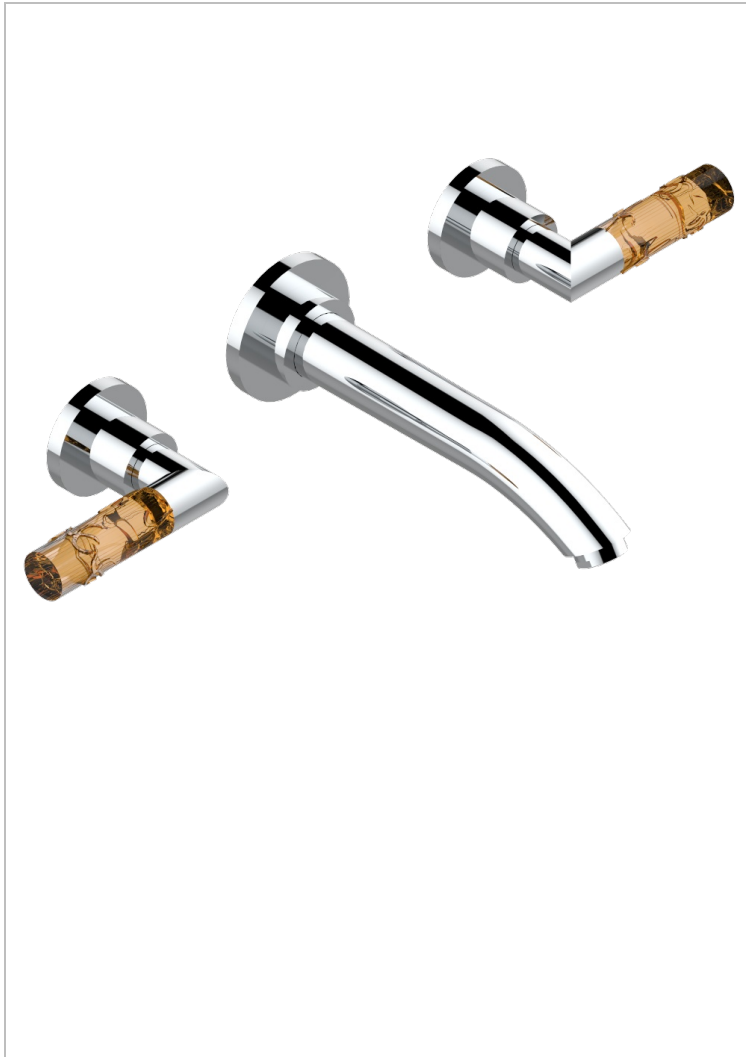

BAMBOU CRISTAL AMBRE

A34-40SGB

Garniture pour mélangeur de lavabo mural, bec super goliath

THG[®]
PARIS

52054

28/01/2014

CARACTÉRISTIQUES

- Ensemble composé d'un bec mural de lavabo et des 2 garnitures de robinets
- Nécessite partie encastrée Réf. 40AM
- Laiton sans plomb
- Aérateur-mousseur
- Livré sans vidage
- Bec grand modèle

SPÉCIFICATIONS TECHNIQUES

- Recommandé : 3 bars (max. 5 bars) - Advised : 43,5 psi (max. 72 psi)
- 15 l/min à 3 bars (4 gpm at 43.5 psi)

PRODUITS ASSOCIÉS

- Ref. G00-40AC Partie à encastrer pour mélangeur mural - version croisillons
- Ref. G00-40AM Partie à encastrer pour mélangeur mural - version manettes

FINITIONS DISPONIBLES

Bronze clair - D01
Chromé - A02
Chromé / doré - G02
Chromé mat - C02
Doré brillant - F01
Doré mat - F07

Nickel brillant - B01
Nickel mat - C01
Noir mat céramique - D30
Or pâle - F30
Or pâle mat - F31
Pvd blush - H62