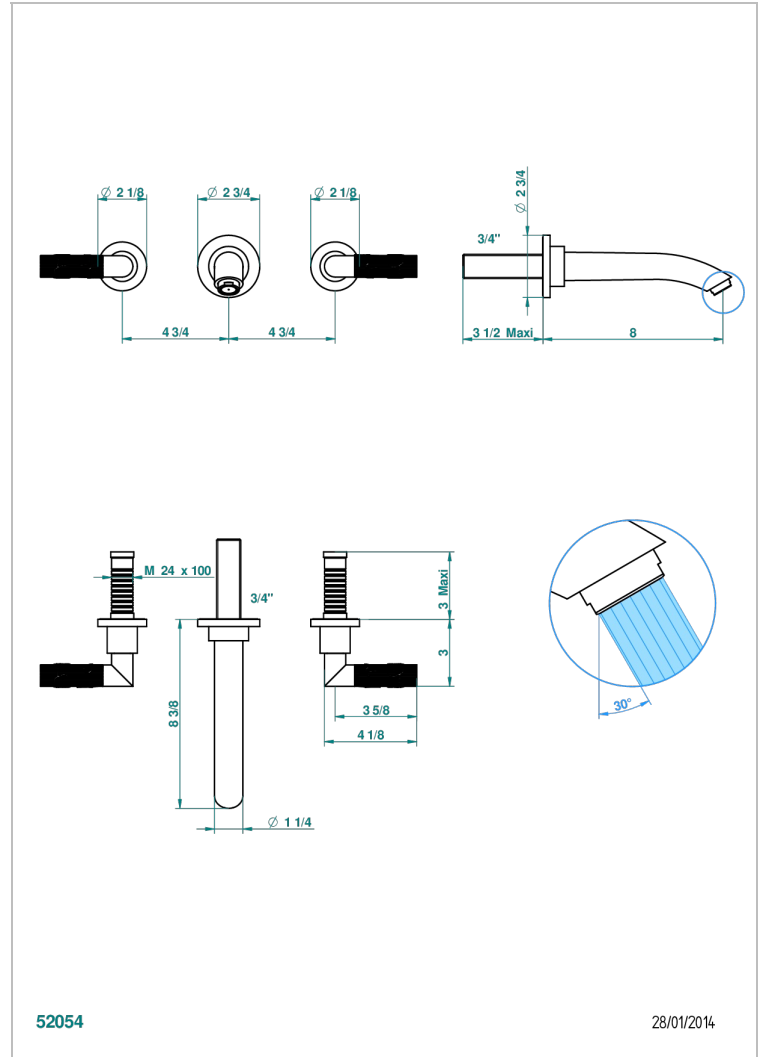

BAMBOU CRISTAL AMBRE

A34-40SGB

Garniture pour mélangeur de lavabo mural, bec super goliath

THG[®]
PARIS

52054

28/01/2014

CARACTÉRISTIQUES

- Ensemble composé d'un bec mural de lavabo et des 2 garnitures de robinets
- Nécessite partie encastrée Réf. 40AM
- Laiton sans plomb
- Aérateur-mousseur
- Livré sans vidage
- Bec grand modèle

SPÉCIFICATIONS TECHNIQUES

- Recommandé : 3 bars (max. 5 bars) - Advised : 43,5 psi (max. 72 psi)
- 15 l/min à 3 bars (4 gpm at 43.5 psi)

PRODUITS ASSOCIÉS

- Ref. G00-40AC Partie à encastrer pour mélangeur mural - version croisillons
- Ref. G00-40AM Partie à encastrer pour mélangeur mural - version manettes