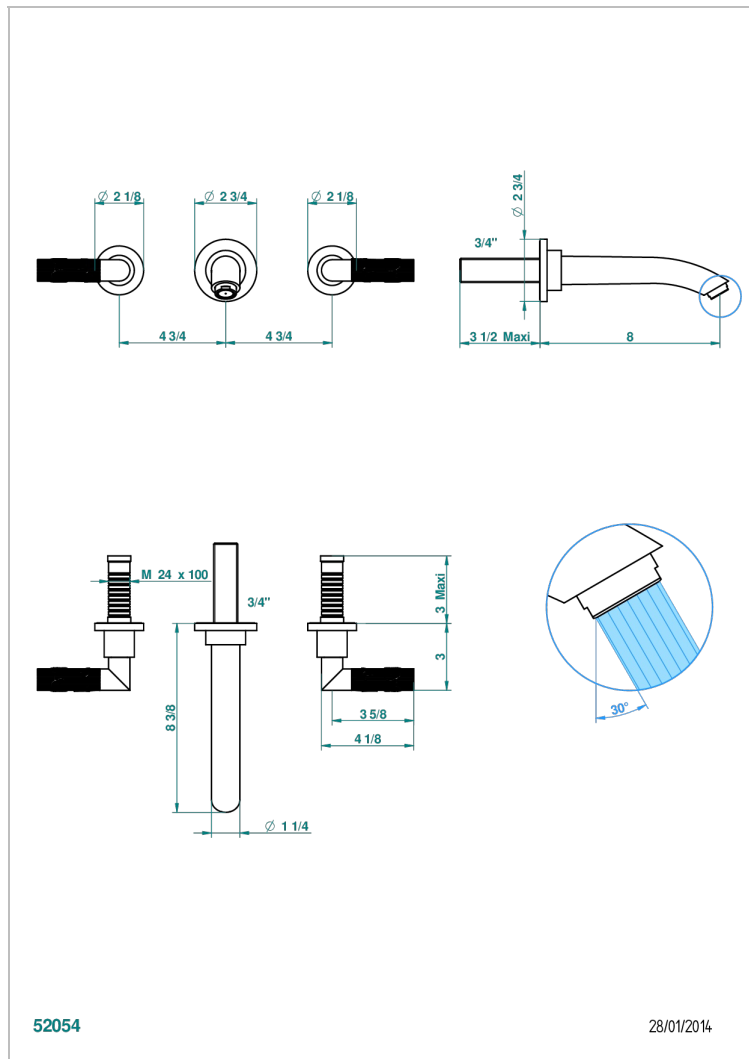

BAMBOU, KRISTALL BERNSTEIN

A34-40SGB

Garnitur für Waschtischbatterie zur Wandmontage, Supert Goliath Auslauf

THG[®]
PARIS

EIGENSCHAFTEN

- Bambou, Kristall Bernstein
- Garnitur für Waschtischbatterie zur Wandmontage, Supert Goliath Auslauf

TECHNISCHE DATEN

- Recommandé : 3 bars (max. 5 bars) - Advised : 43,5 psi (max. 72 psi)
- 15 l/min à 3 bars (4 gpm at 43.5 psi)

ÄHNLICHE PRODUKTE

- Ref. G00-40AC Up-teil für wandarmatur
- Ref. G00-40AM Up-teil für wandarmatur