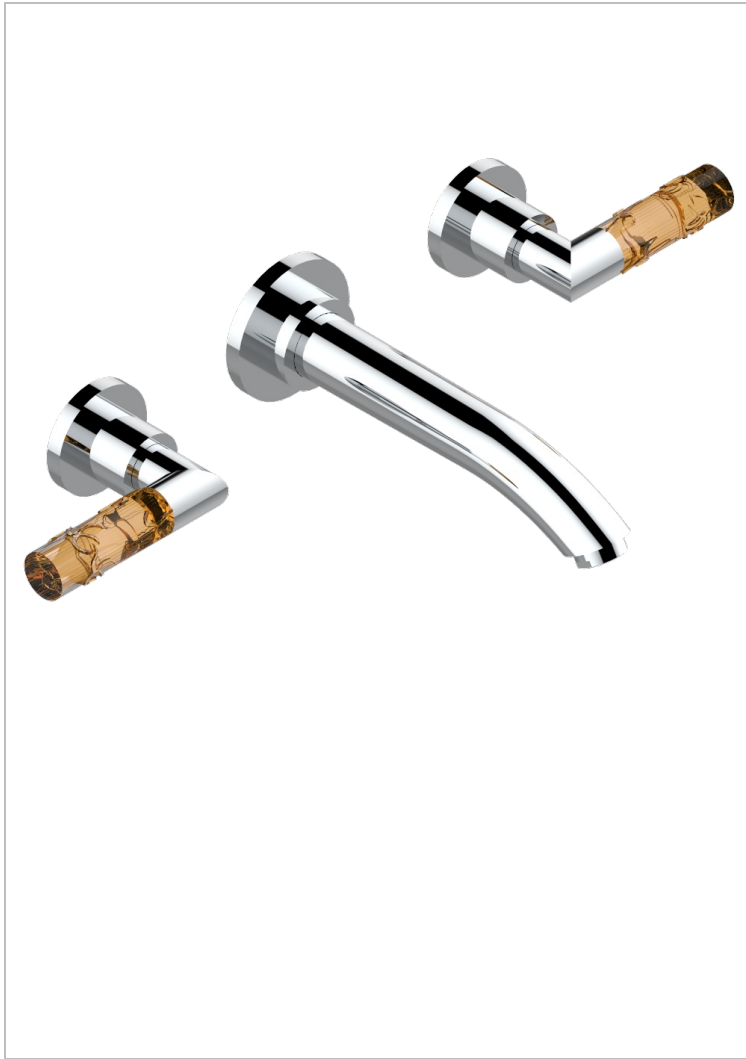

BAMBOU AMBER CRYSTAL

A34-40SGB

入墙式台盆龙头配件，超大号喷嘴

THG[®]
PARIS

特色

- BamboU Amber crystal
- 入墙式台盆龙头配件，超大号喷嘴

技术特征

- Recommandé : 3 bars (max. 5 bars) - Advised : 43,5 psi (max. 72 psi)
- 15 l/min à 3 bars (4 gpm at 43.5 psi)

相关的SKU

- Ref. G00-40AC 无下水器入墙式龙头嵌入部分 - 四通手柄版
- Ref. G00-40AM 无下水器入墙式龙头嵌入部分 - 单把手柄版

可选饰面

Black ceram - D30
Blush PVD - H62
Graphite PVD - H64
Matt Umber PVD - H67
Matt blush PVD - H60
Matt graphite PVD - H65