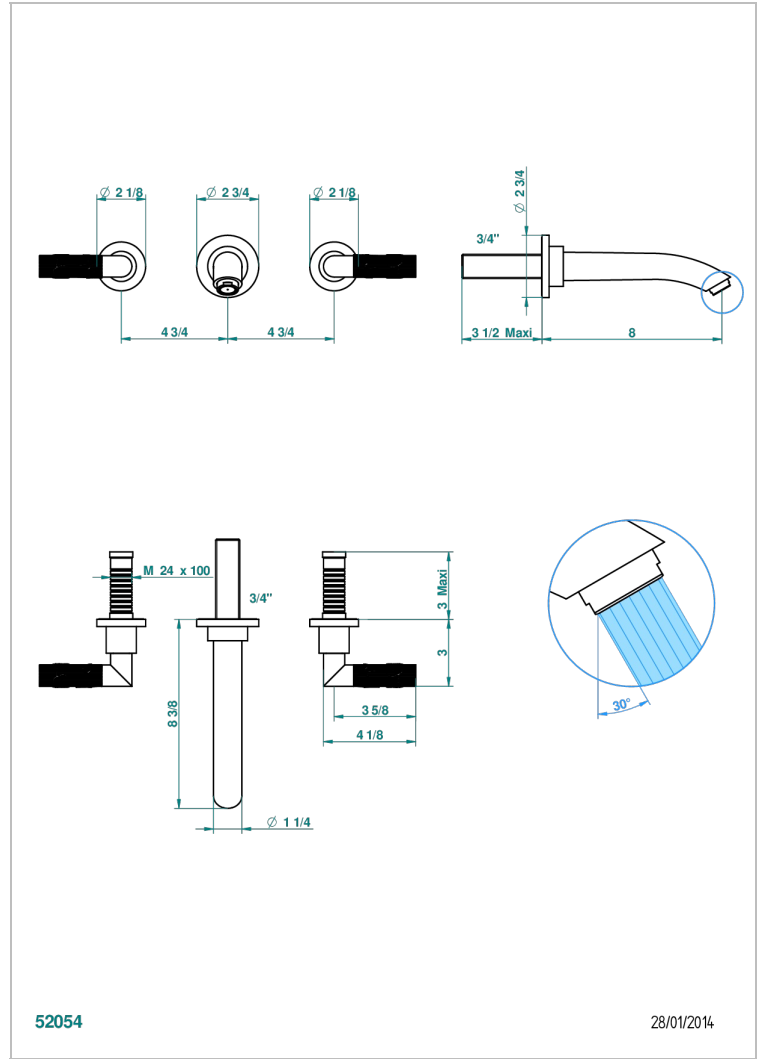

BAMBOU AMBER CRYSTAL

A34-40SGB

入墙式台盆龙头配件，超大号喷嘴

THG[®]
PARIS

特色

- BamboU Amber crystal
- 入墙式台盆龙头配件，超大号喷嘴

技术特征

- Recommandé : 3 bars (max. 5 bars) - Advised : 43,5 psi (max. 72 psi)
- 15 l/min à 3 bars (4 gpm at 43.5 psi)

相关的SKU

- Ref. G00-40AC 无下水器入墙式龙头嵌入部分 - 四通手柄版
- Ref. G00-40AM 无下水器入墙式龙头嵌入部分 - 单把手柄版

可选饰面

Black ceram - D30
Blush PVD - H62
Graphite PVD - H64
Matt Umber PVD - H67
Matt blush PVD - H60
Matt graphite PVD - H65