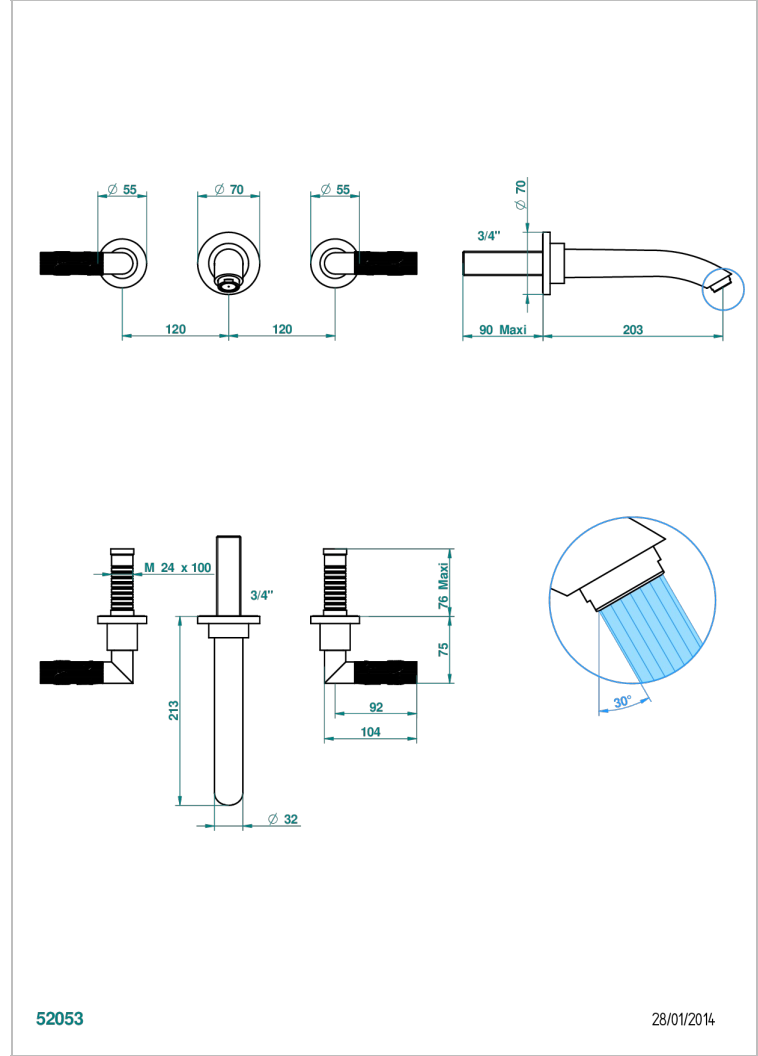

BAMBOU CRISTAL AMBAR

A34-41SGB

Trim only for wall mounted 3-hole bath mixer

THG[®]
PARIS

CARACTERÍSTICAS

- BamboU cristal Ambar
- Trim only for wall mounted 3-hole bath mixer

ESPECIFICACIONES TÉCNICAS

- Recommandé : 3 bars (max. 5 bars) - Advised : 43,5 psi (max. 72 psi)
- Bec : 35 l/min à 3 bars
- Spout : 9.26 gpm at 43.5 psi

PRODUCTOS RELACIONADOS

- Ref. G00-40AM/US Partie à encastrer pour mélangeur mural - version manettes- standard américain

ACABADOS DISPONIBLES

Bronce claro - D01
Cerámica negra mate - D30
Cobre viejo mate - H07
Cromo - A02
Cromo / dorado - G02
Cromo mate - C02