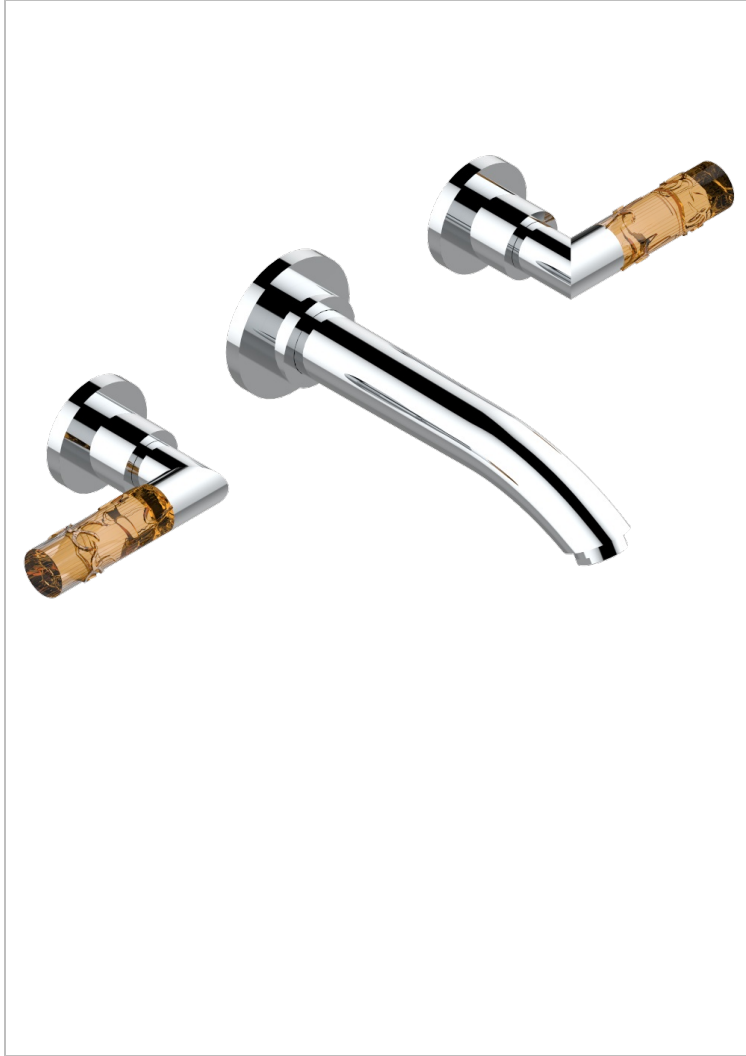

BAMBOU CRISTAL AMBAR

A34-41SGB

Trim only for wall mounted 3-hole bath mixer

THG[®]
PARIS

CARACTERÍSTICAS

- BamboU cristal Ambar
- Trim only for wall mounted 3-hole bath mixer

ESPECIFICACIONES TÉCNICAS

- Recommandé : 3 bars (max. 5 bars) - Advised : 43,5 psi (max. 72 psi)
- Bec : 35 l/min à 3 bars
- Spout : 9.26 gpm at 43.5 psi

PRODUCTOS RELACIONADOS

- Ref. G00-40AM/US Partie à encastrer pour mélangeur mural - version manettes- standard américain

ACABADOS DISPONIBLES

Bronce claro - D01
Cerámica negra mate - D30
Cobre viejo mate - H07
Cromo - A02
Cromo / dorado - G02
Cromo mate - C02

Dorado - F01
Dorado mate - F07
Dorado pálido - F30
Dorado pálido mate (sin barniz) - F31
Níquel - B01
Níquel mate - C01

Níquel viejo - H28
Pvd blush - H62
Pvd blush mate - H60
Pvd color latón - H49
Pvd color latón mate - H50
Pvd color níquel - H55