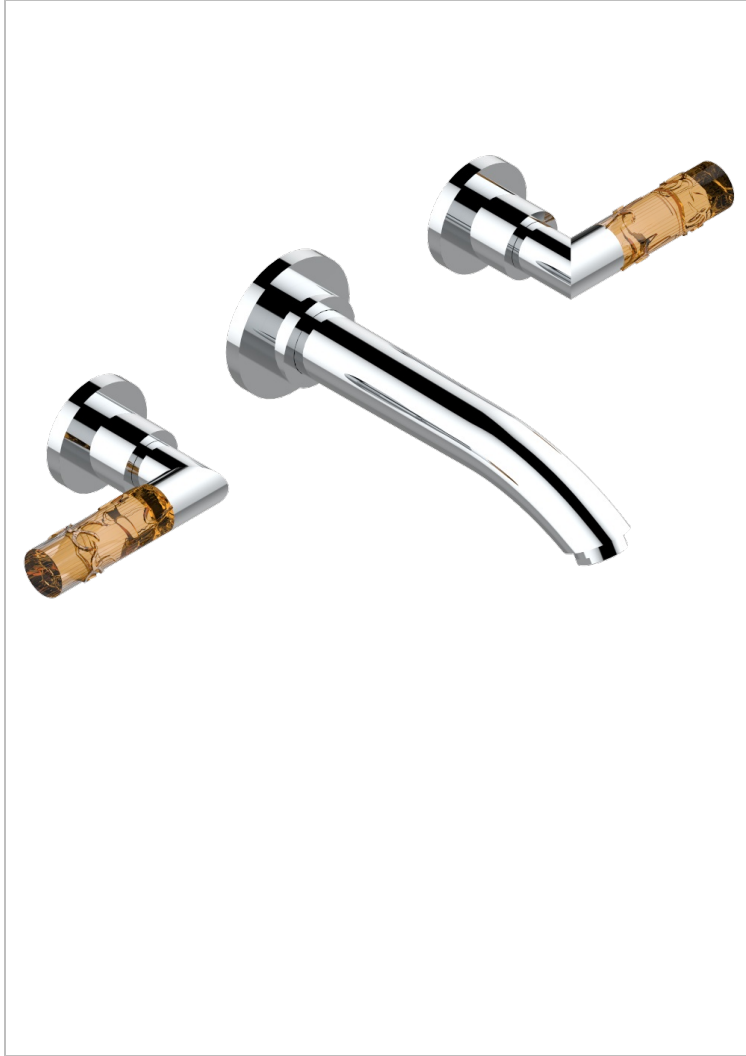

BAMBOU CRISTAL AMBAR

A34-41SGB

Trim only for wall mounted 3-hole bath mixer

THG
PARIS

CARACTERÍSTICAS

- Bamboü cristal Ambar
- Trim only for wall mounted 3-hole bath mixer

ESPECIFICACIONES TÉCNICAS

- Recommandé : 3 bars (max. 5 bars) - Advised : 43,5 psi (max. 72 psi)
- Bec : 35 l/min à 3 bars
- Spout : 9.26 gpm at 43.5 psi

PRODUCTOS RELACIONADOS

- Ref. G00-40AM/US Partie à encastrer pour mélangeur mural - version manettes- standard américain

ACABADOS DISPONIBLES

Bronce claro - D01
Cerámica negra mate - D30
Cobre viejo mate - H07
Cromo - A02
Cromo / dorado - G02
Cromo mate - C02

Dorado - F01
Dorado mate - F07
Dorado pálido - F30
Dorado pálido mate (sin barniz) - F31
Níquel - B01
Níquel mate - C01

Níquel viejo - H28
Pvd blush - H62
Pvd blush mate - H60
Pvd color latón - H49
Pvd color latón mate - H50
Pvd color níquel - H55