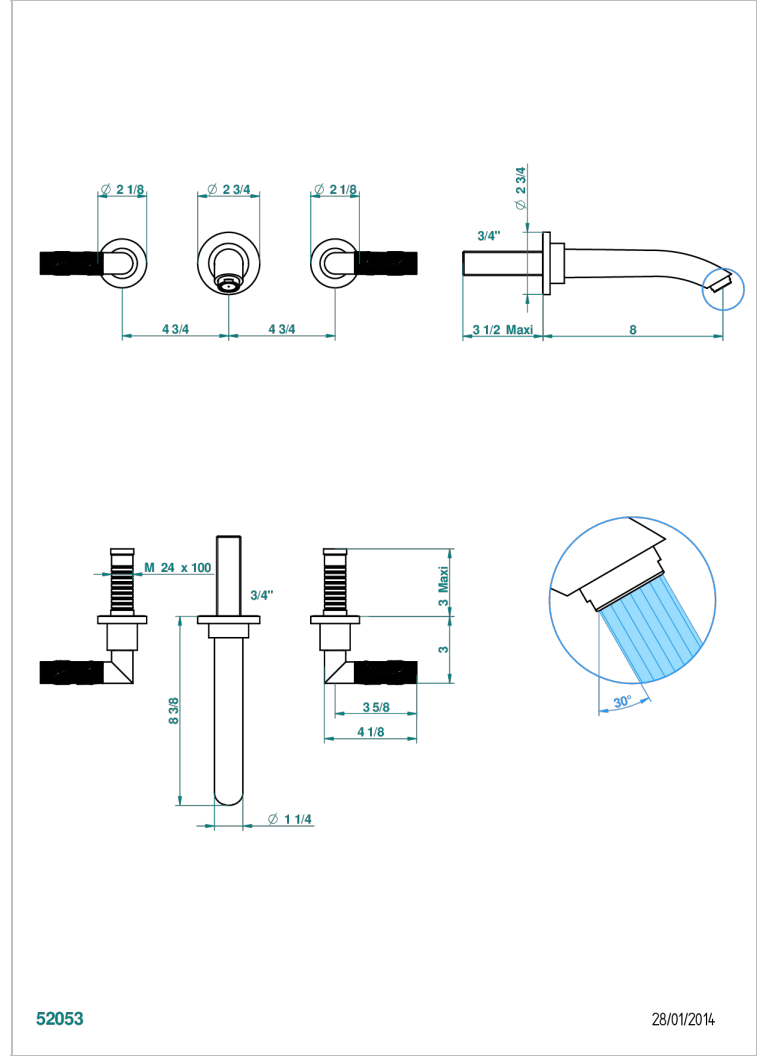

BAMBOU CRISTAL AMBAR

A34-41SGB

Trim only for wall mounted 3-hole bath mixer

THG
PARIS

CARACTERÍSTICAS

- Bamboü cristal Ambar
- Trim only for wall mounted 3-hole bath mixer

ESPECIFICACIONES TÉCNICAS

- Recommandé : 3 bars (max. 5 bars) - Advised : 43,5 psi (max. 72 psi)
- Bec : 35 l/min à 3 bars
- Spout : 9.26 gpm at 43.5 psi

PRODUCTOS RELACIONADOS

- Ref. G00-40AM/US Partie à encastrer pour mélangeur mural - version manettes- standard américain

ACABADOS DISPONIBLES

Bronce claro - D01
Cerámica negra mate - D30
Cobre viejo mate - H07
Cromo - A02
Cromo / dorado - G02
Cromo mate - C02