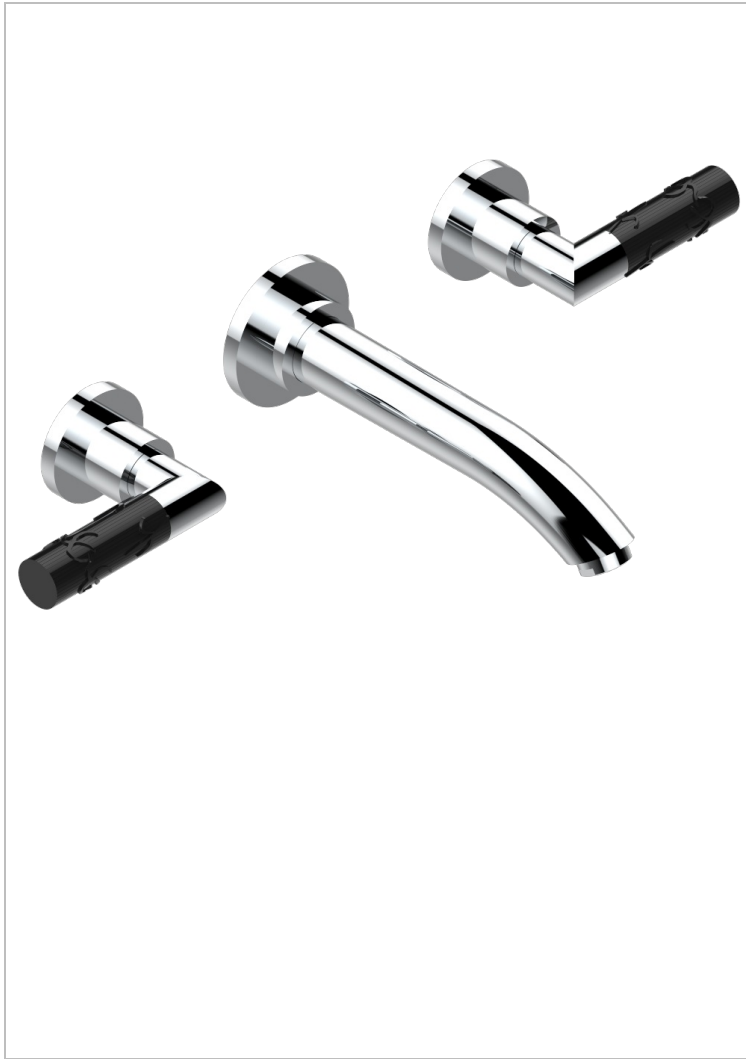

# BAMBOU CRISTAL NEGRO

A33-40SGBUS

Trim only for wall mounted 3 holes basin mixer

THG<sup>®</sup>  
PARIS

## CARACTERÍSTICAS

- BamboU cristal negro
- Trim only for wall mounted 3 holes basin mixer

## PRODUCTOS RELACIONADOS

- Ref. G00-40AM/US Partie à encastrear pour mélangeur mural - version manettes- standard américain

## ACABADOS DISPONIBLES

Bronce claro - D01  
Cerámica negra mate - D30  
Cobre viejo mate - H07  
Cromo - A02  
Cromo / dorado - G02  
Cromo mate - C02

Dorado - F01  
Dorado mate - F07  
Dorado pálido - F30  
Dorado pálido mate (sin barniz) - F31  
Níquel - B01  
Níquel mate - C01