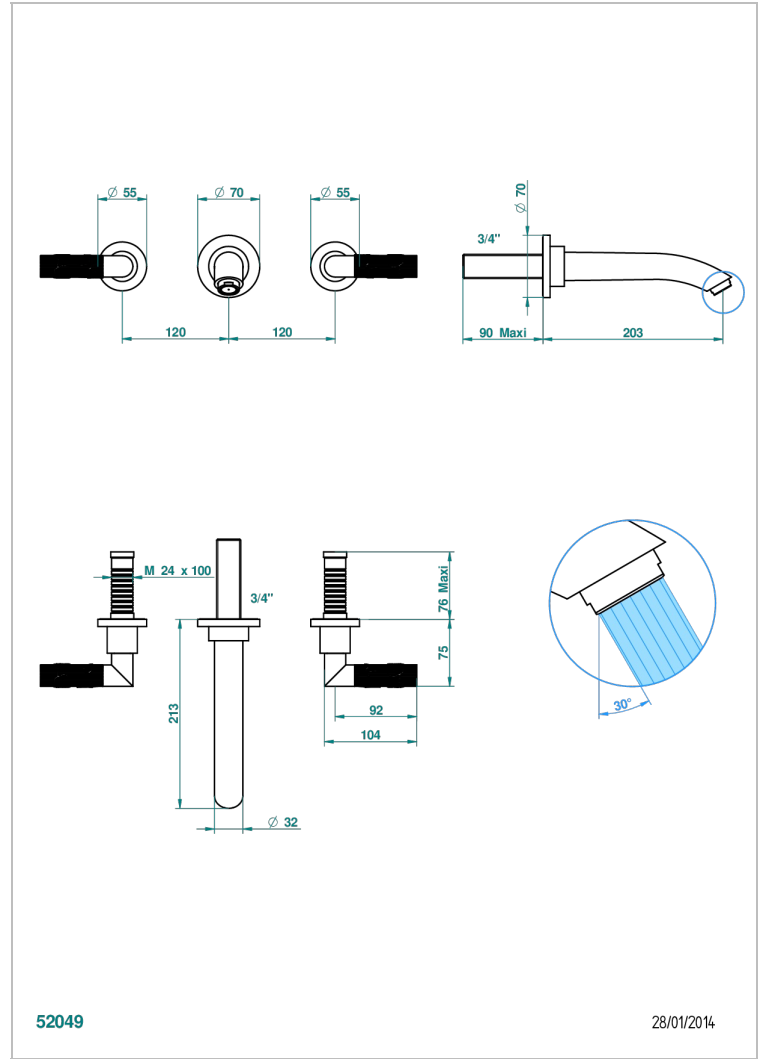

# BAMBOU CRISTAL NEGRO

A33-40SGBUS

Trim only for wall mounted 3 holes basin mixer

THG<sup>®</sup>  
PARIS

## CARACTERÍSTICAS

- BamboU cristal negro
- Trim only for wall mounted 3 holes basin mixer

## PRODUCTOS RELACIONADOS

- Ref. G00-40AM/US Partie à encastrear pour mélangeur mural - version manettes- standard américain