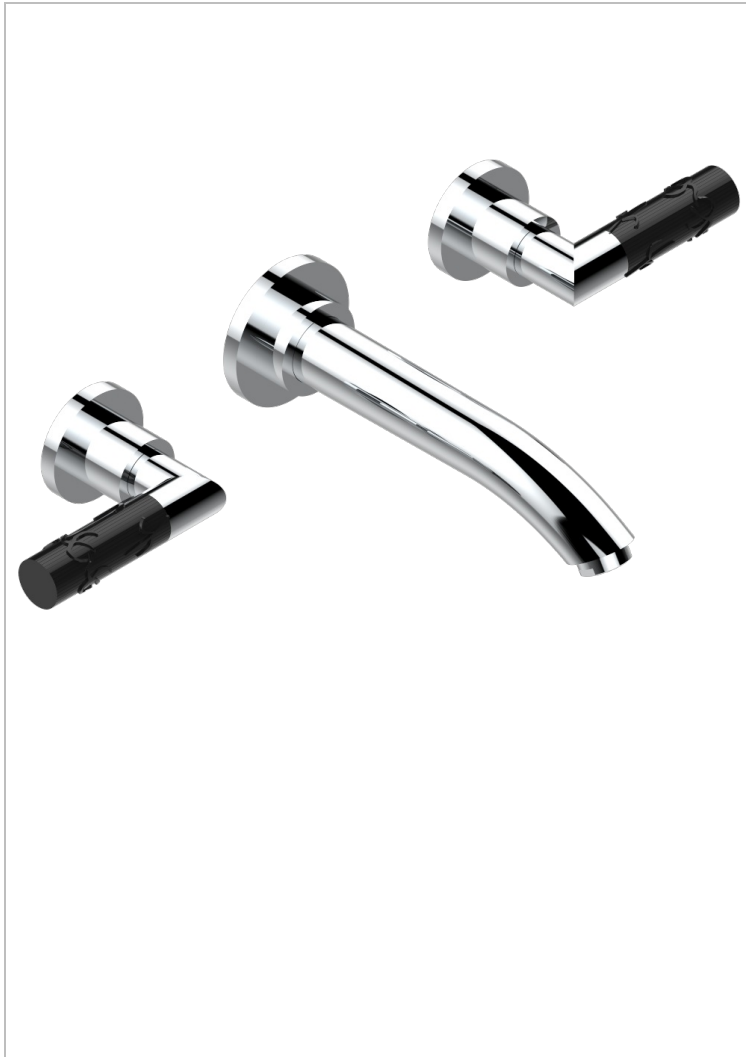

# BAMBOU CRISTAL NEGRO

A33-40SGBUS

Trim only for wall mounted 3 holes basin mixer

THG<sup>®</sup>  
PARIS

## CARACTERÍSTICAS

- BamboU cristal negro
- Trim only for wall mounted 3 holes basin mixer

## PRODUCTOS RELACIONADOS

- Ref. G00-40AM/US Partie à encastrear pour mélangeur mural - version manettes- standard américain

## ACABADOS DISPONIBLES

Bronce claro - D01  
Cerámica negra mate - D30  
Cobre viejo mate - H07  
Cromo - A02  
Cromo / dorado - G02  
Cromo mate - C02

Dorado - F01  
Dorado mate - F07  
Dorado pálido - F30  
Dorado pálido mate (sin barniz) - F31  
Níquel - B01  
Níquel mate - C01