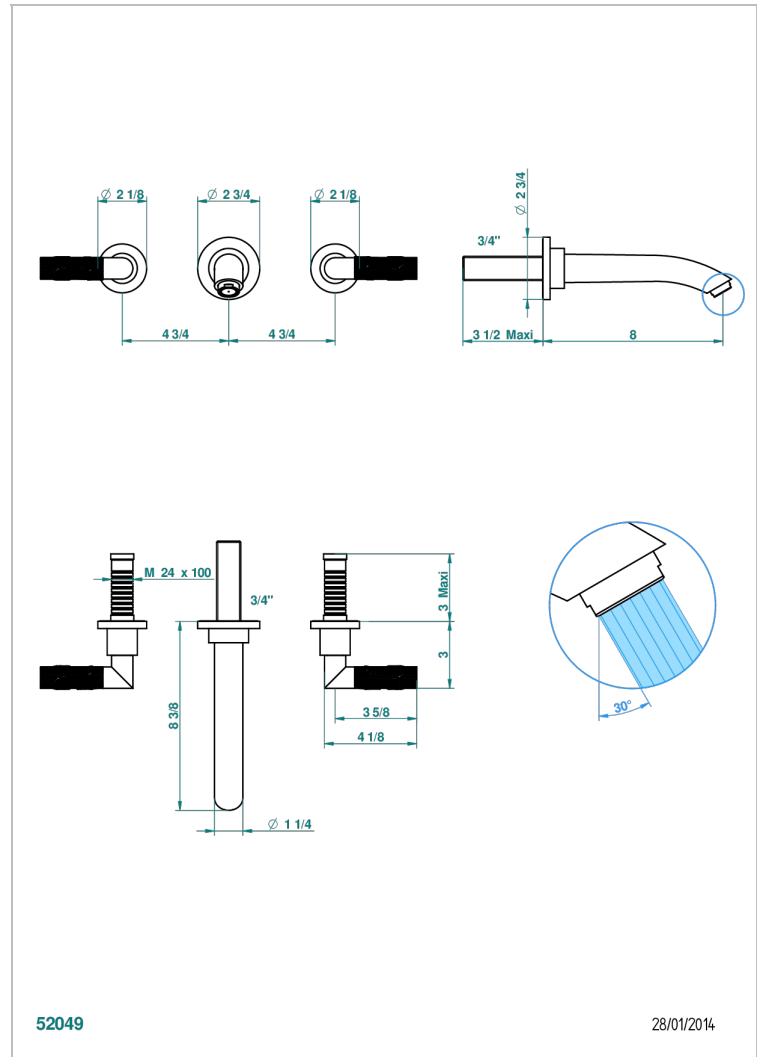

# BAMBOU CRISTAL NEGRO

A33-40SGBUS

Trim only for wall mounted 3 holes basin mixer

THG<sup>®</sup>  
PARIS

## CARACTERÍSTICAS

- BamboU cristal negro
- Trim only for wall mounted 3 holes basin mixer

## PRODUCTOS RELACIONADOS

- Ref. G00-40AM/US Partie à encastrear pour mélangeur mural - version manettes- standard américain