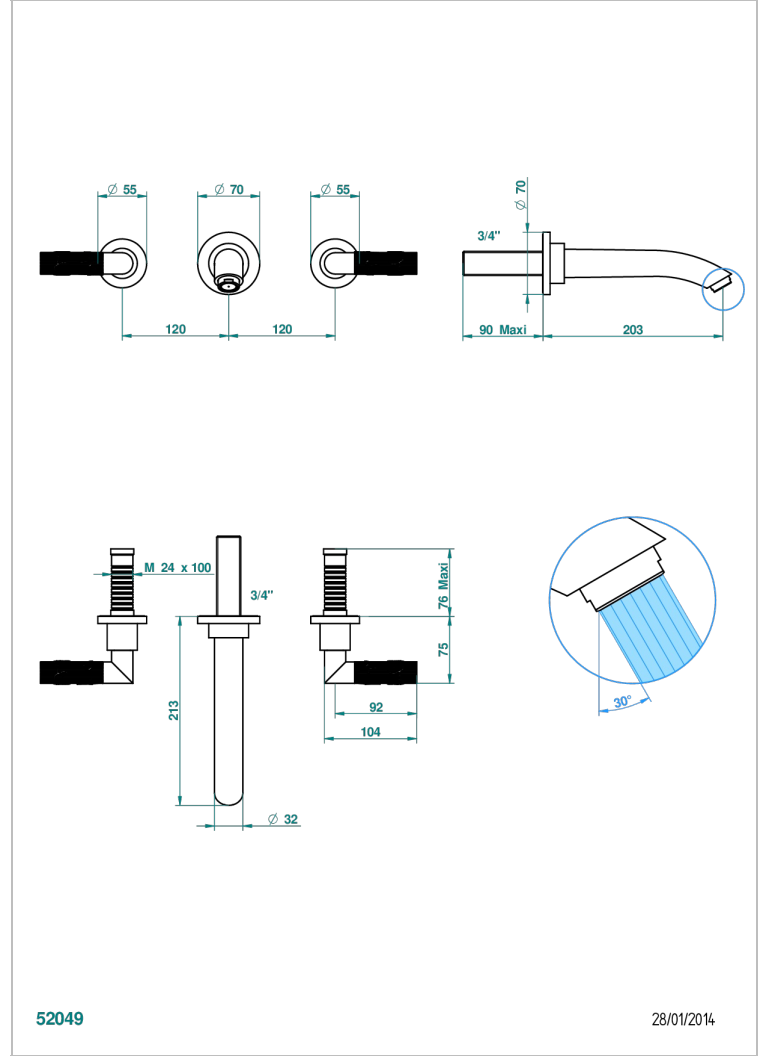

BAMBOU CRISTAL NOIR

A33-40SGB

Garniture pour mélangeur de lavabo mural, bec super goliath

THG[®]
PARIS

52049

28/01/2014

CARACTÉRISTIQUES

- Ensemble composé d'un bec mural de lavabo et des 2 garnitures de robinets
- Nécessite partie encastrée Réf. 40AM
- Laiton sans plomb
- Aérateur-mousseur
- Livré sans vidage
- Bec grand modèle

SPÉCIFICATIONS TECHNIQUES

- Recommandé : 3 bars (max. 5 bars) - Advised : 43,5 psi (max. 72 psi)
- 15 l/min à 3 bars (4 gpm at 43.5 psi)

PRODUITS ASSOCIÉS

- Ref. G00-40AC Partie à encastrer pour mélangeur mural - version croisillons
- Ref. G00-40AM Partie à encastrer pour mélangeur mural - version manettes