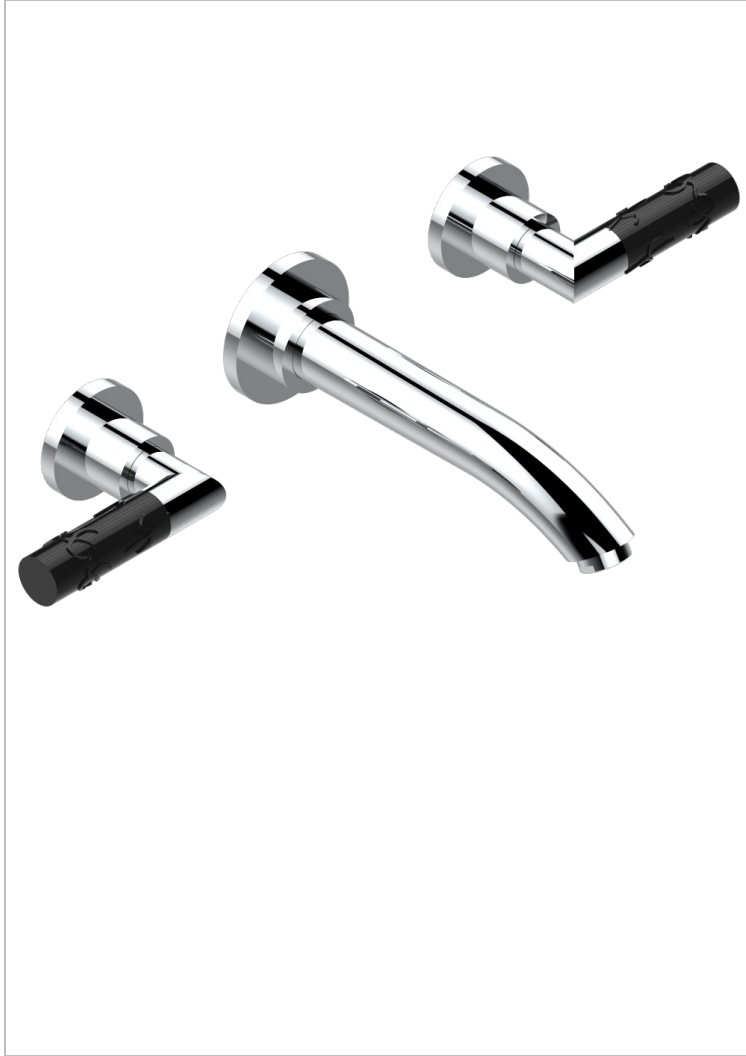

BAMBOU CRISTAL NOIR

A33-40SGB

Garniture pour mélangeur de lavabo mural, bec super goliath

THG[®]
PARIS

52049

28/01/2014

CARACTÉRISTIQUES

- Ensemble composé d'un bec mural de lavabo et des 2 garnitures de robinets
- Nécessite partie encastrée Réf. 40AM
- Laiton sans plomb
- Aérateur-mousseur
- Livré sans vidage
- Bec grand modèle

SPÉCIFICATIONS TECHNIQUES

- Recommandé : 3 bars (max. 5 bars) - Advised : 43,5 psi (max. 72 psi)
- 15 l/min à 3 bars (4 gpm at 43.5 psi)

PRODUITS ASSOCIÉS

- Ref. G00-40AC Partie à encastrer pour mélangeur mural - version croisillons
- Ref. G00-40AM Partie à encastrer pour mélangeur mural - version manettes

FINITIONS DISPONIBLES

Bronze clair - D01
Chromé - A02
Chromé / doré - G02
Chromé mat - C02
Doré brillant - F01
Doré mat - F07

Nickel brillant - B01
Nickel mat - C01
Noir mat céramique - D30
Or pâle - F30
Or pâle mat - F31
Pvd blush - H62