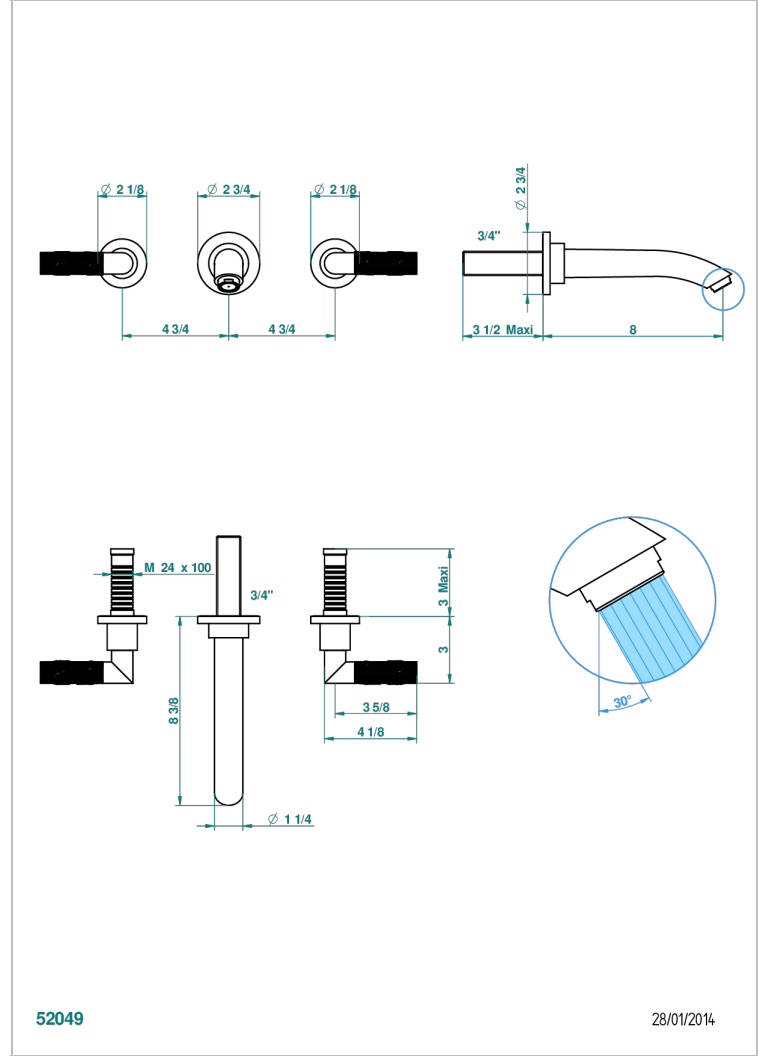

BAMBOU CRISTAL NOIR

A33-40SGB

Garniture pour mélangeur de lavabo mural, bec super goliath

THG[®]
PARIS

CARACTÉRISTIQUES

- Ensemble composé d'un bec mural de lavabo et des 2 garnitures de robinets
- Nécessite partie encastrée Réf. 40AM
- Laiton sans plomb
- Aérateur-mousseur
- Livré sans vidage
- Bec grand modèle

SPÉCIFICATIONS TECHNIQUES

- Recommandé : 3 bars (max. 5 bars) - Advised : 43,5 psi (max. 72 psi)
- 15 l/min à 3 bars (4 gpm at 43.5 psi)

PRODUITS ASSOCIÉS

- Ref. G00-40AC Partie à encastrer pour mélangeur mural - version croisillons
- Ref. G00-40AM Partie à encastrer pour mélangeur mural - version manettes