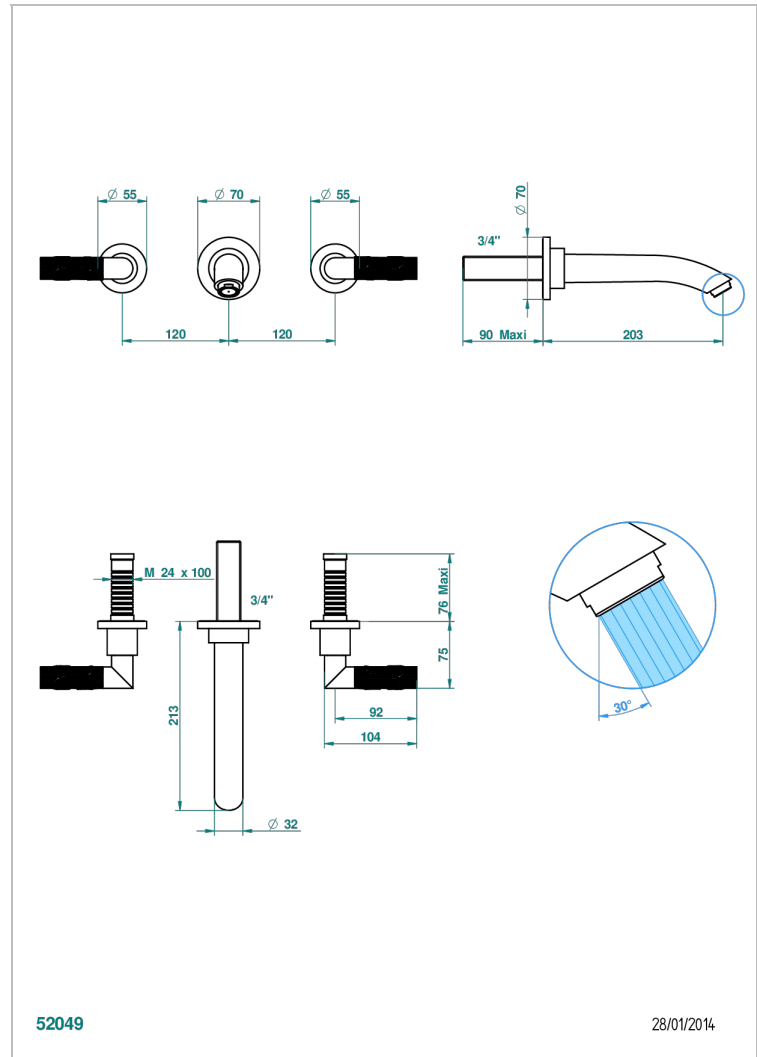

# BAMBOU, KRISTALL SCHWARZ

A33-40SGB

Garnitur für Waschtischbatterie zur Wandmontage, Supert Goliath Auslauf

THG<sup>®</sup>  
PARIS

## EIGENSCHAFTEN

- Bambou, Kristall schwarz
- Garnitur für Waschtischbatterie zur Wandmontage, Supert Goliath Auslauf

## ÄHNLICHE PRODUKTE

- Ref. G00-40AC Up-teil für wandarmatur
- Ref. G00-40AM Up-teil für wandarmatur