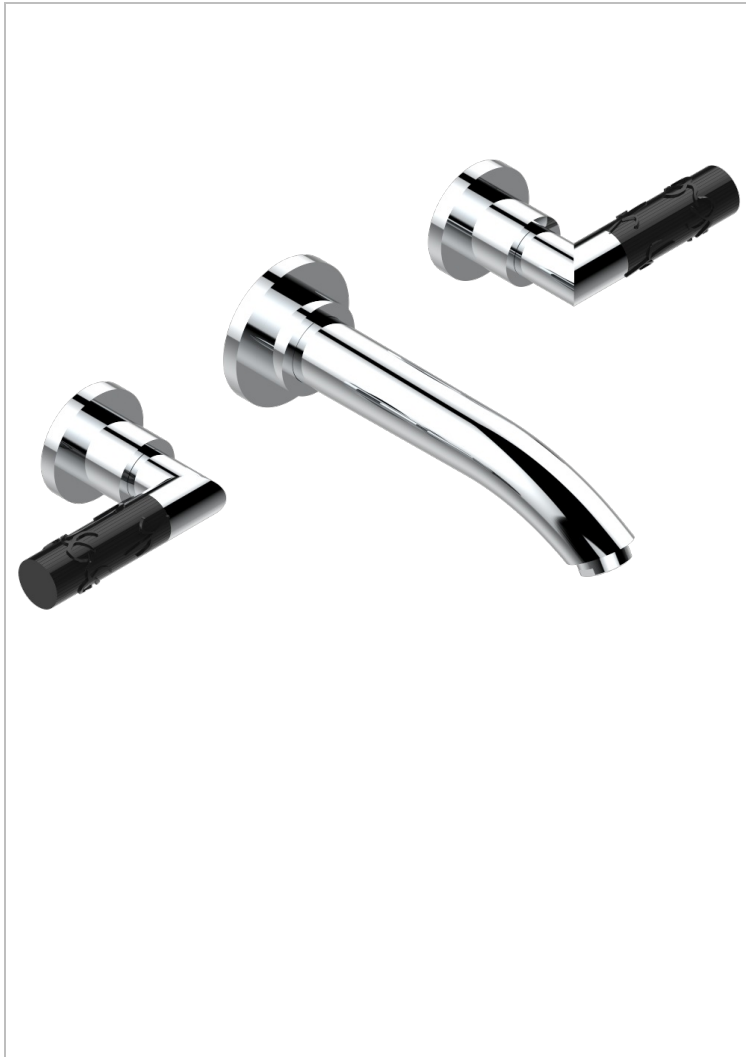

# BAMBOU, KRISTALL SCHWARZ

A33-40SGB

Garnitur für Waschtischbatterie zur Wandmontage, Supert Goliath Auslauf

THG<sup>®</sup>  
PARIS

## EIGENSCHAFTEN

- Bambou, Kristall schwarz
- Garnitur für Waschtischbatterie zur Wandmontage, Supert Goliath Auslauf

## ÄHNLICHE PRODUKTE

- Ref. G00-40AC Up-teil für wandarmatur
- Ref. G00-40AM Up-teil für wandarmatur

## VERFÜGBARE OBERFLÄCHEN

Altnickel - H28  
Blassgold - F30  
Blassgold matt unlackiert - F31  
Bronze hell - D01  
Chrom - A02  
Chrom / gold - G02

Chrom matt - C02  
Gold - F01  
Gold matt - F07  
Kupfer altrot matt lackiert - H07  
Mattschwarz keramik - D30  
Nickel matt - C01