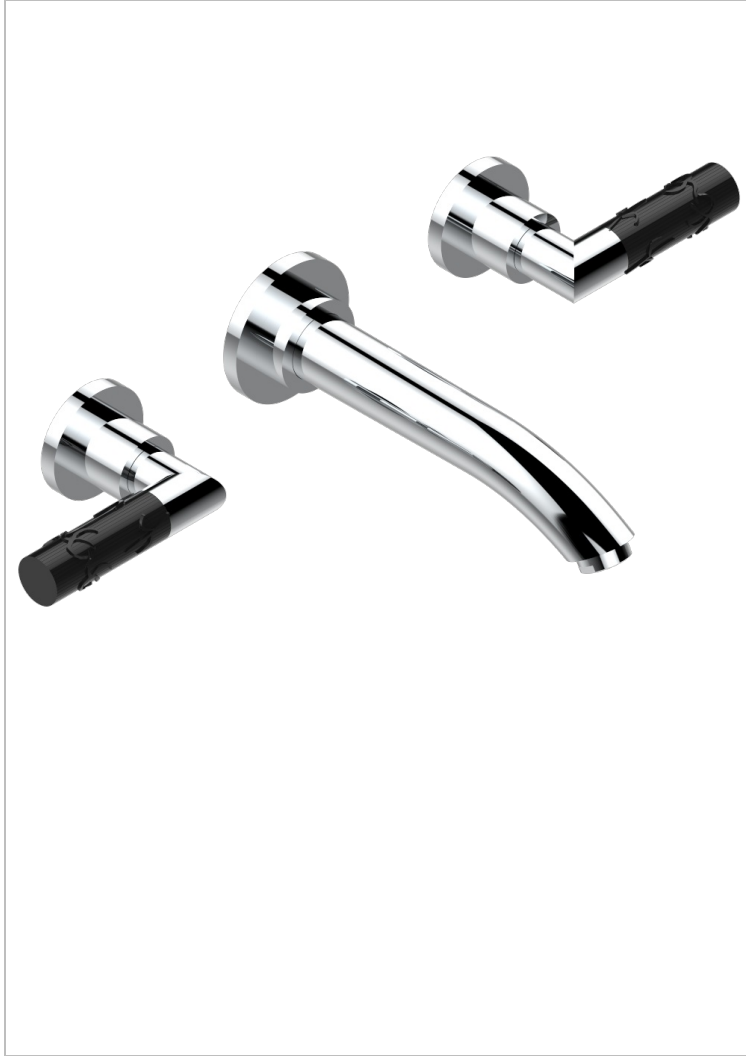

BAMBOU CRISTAL NOIR

A33-40SGB

Garniture pour mélangeur de lavabo mural, bec super goliath

THG[®]
PARIS

CARACTÉRISTIQUES

- Ensemble composé d'un bec mural de lavabo et des 2 garnitures de robinets
- Nécessite partie encastrée Réf. 40AM
- Laiton sans plomb
- Aérateur-mousseur
- Livré sans vidage
- Bec grand modèle

SPÉCIFICATIONS TECHNIQUES

- Recommandé : 3 bars (max. 5 bars) - Advised : 43,5 psi (max. 72 psi)
- 15 l/min à 3 bars (4 gpm at 43.5 psi)

PRODUITS ASSOCIÉS

- Ref. G00-40AC Partie à encastrer pour mélangeur mural - version croisillons
- Ref. G00-40AM Partie à encastrer pour mélangeur mural - version manettes

FINITIONS DISPONIBLES

Bronze clair - D01
Chromé - A02
Chromé / doré - G02
Chromé mat - C02
Doré brillant - F01
Doré mat - F07

Nickel brillant - B01
Nickel mat - C01
Noir mat céramique - D30
Or pâle - F30
Or pâle mat - F31
Pvd blush - H62