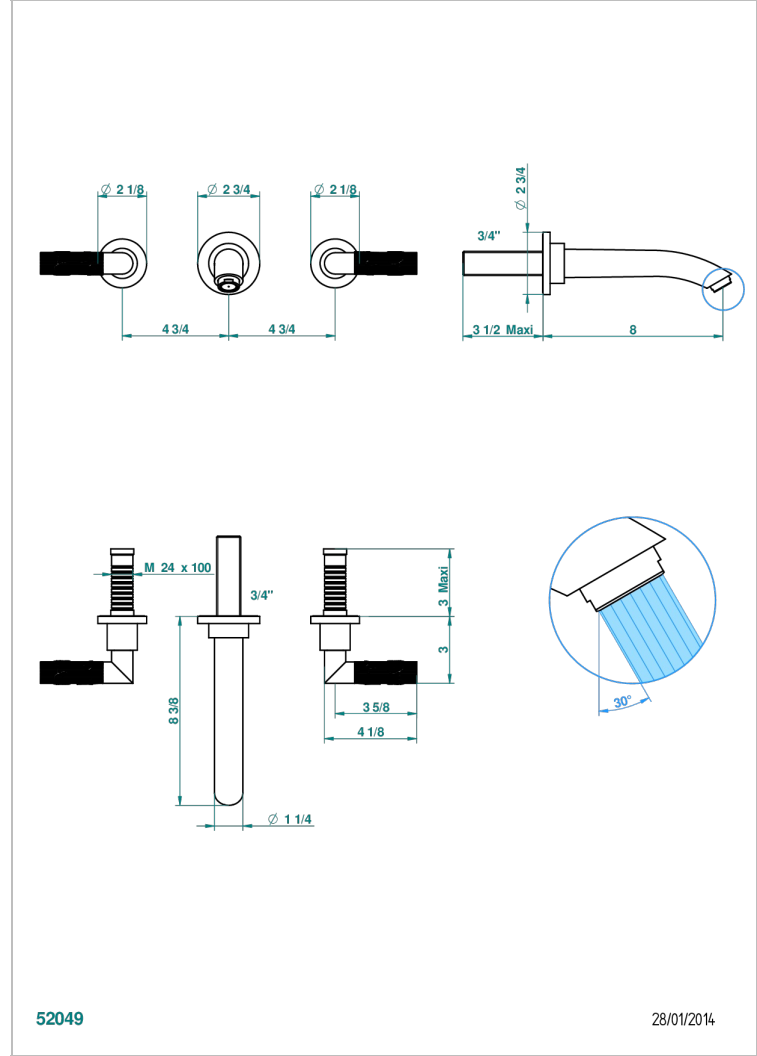

BAMBOU CRISTAL NOIR

A33-40SGB

Garniture pour mélangeur de lavabo mural, bec super goliath

THG[®]
PARIS

CARACTÉRISTIQUES

- Ensemble composé d'un bec mural de lavabo et des 2 garnitures de robinets
- Nécessite partie encastrée Réf. 40AM
- Laiton sans plomb
- Aérateur-mousseur
- Livré sans vidage
- Bec grand modèle

SPÉCIFICATIONS TECHNIQUES

- Recommandé : 3 bars (max. 5 bars) - Advised : 43,5 psi (max. 72 psi)
- 15 l/min à 3 bars (4 gpm at 43.5 psi)

PRODUITS ASSOCIÉS

- Ref. G00-40AC Partie à encastrer pour mélangeur mural - version croisillons
- Ref. G00-40AM Partie à encastrer pour mélangeur mural - version manettes