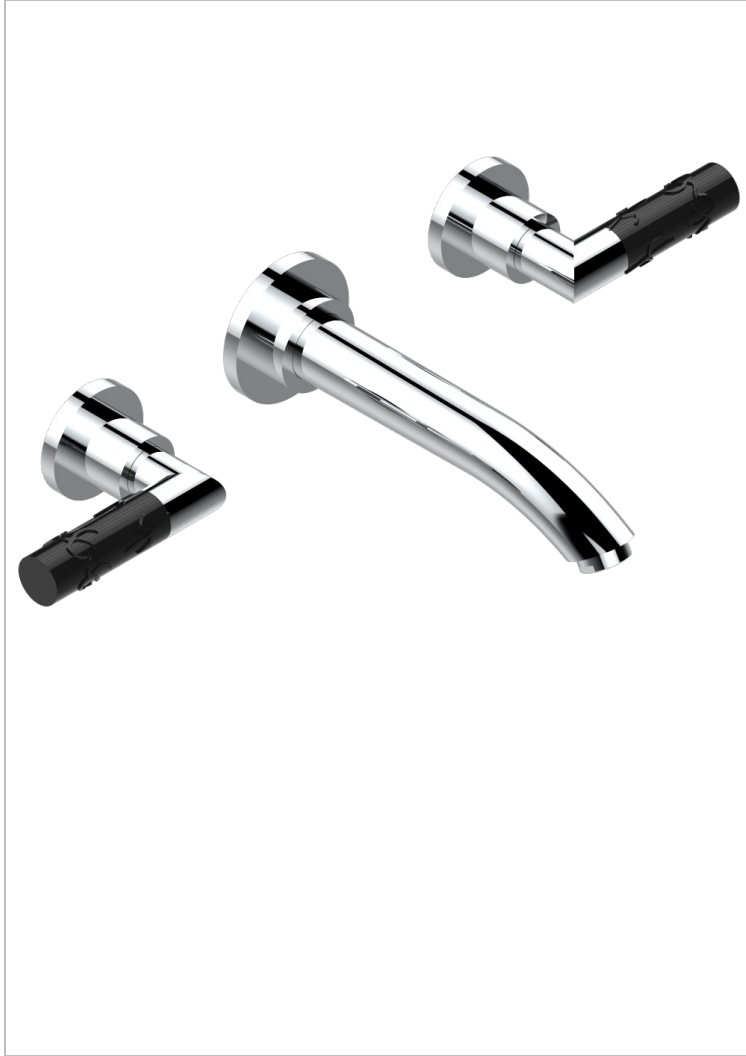

BAMBOU CRISTAL NEGRO

A33-40SGB

Trim only for wall mounted 3-hole basin mixer

THG[®]
PARIS

CARACTERÍSTICAS

- BamboU cristal negro
- Trim only for wall mounted 3-hole basin mixer

ESPECIFICACIONES TÉCNICAS

- Recommandé : 3 bars (max. 5 bars) - Advised : 43,5 psi (max. 72 psi)
- 15 l/min à 3 bars (4 gpm at 43.5 psi)

PRODUCTOS RELACIONADOS

- Ref. G00-40AC Rough parts for wall mounted 3 hole mixer, cross handle version
- Ref. G00-40AM Rough parts for wall mounted 3 hole mixer, lever handle version

ACABADOS DISPONIBLES

Bronce claro - D01
Cerámica negra mate - D30
Cobre viejo mate - H07
Cromo - A02
Cromo / dorado - G02
Cromo mate - C02

Dorado - F01
Dorado mate - F07
Dorado pálido - F30
Dorado pálido mate (sin barniz) - F31
Níquel - B01
Níquel mate - C01

Níquel viejo - H28
Pvd blush - H62
Pvd blush mate - H60
Pvd color latón - H49
Pvd color latón mate - H50
Pvd color níquel - H55

Pvd color níquel mate - H56
Pvd color oro - H52
Pvd color oro mate - H53
Pvd grafito - H64
Pvd grafito mate - H65
Pvd marrón bronce - F33