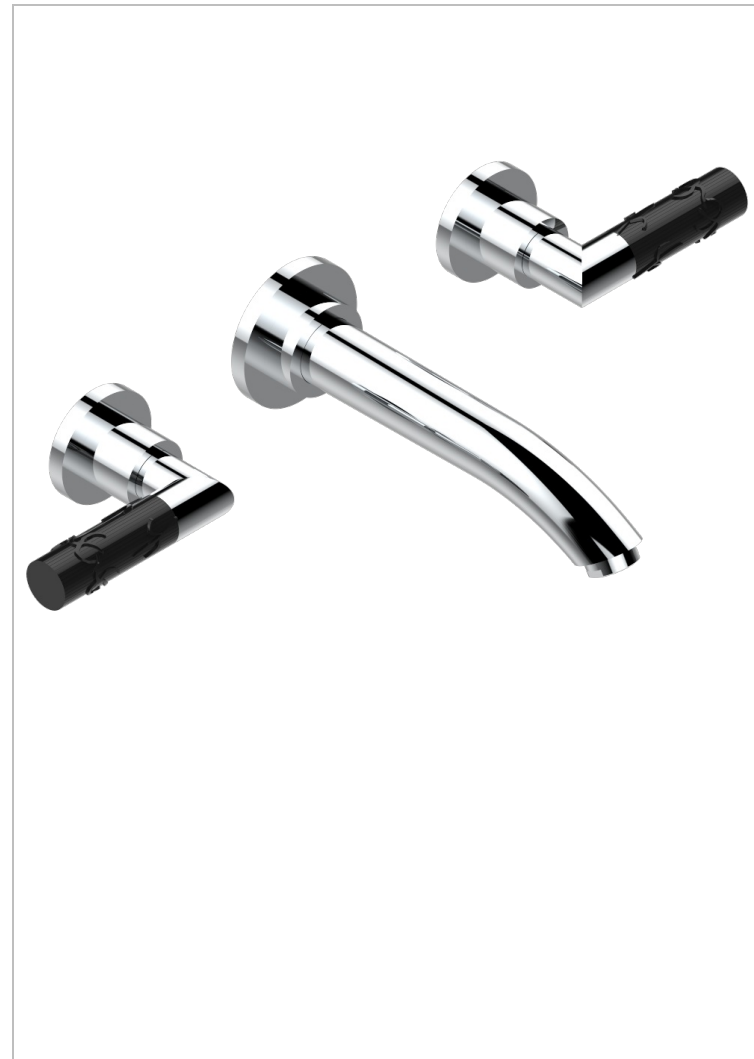

VAMBOU С ЧЕРНЫМ ХРУСТАЛЕМ

A33-40SGB

THG[®]
PARIS

Внешняя часть смесителя встраиваемого в стену для раковины на три отверстия с изливом СУПЕР ГОЛИАФ- без выпуска

ХАРАКТЕРИСТИКИ

- Bambou с чёрным хрусталём
- Внешняя часть смесителя встраиваемого в стену для раковины на три отверстия с изливом СУПЕР ГОЛИАФ- без выпуска

ТЕХНИЧЕСКИЕ ХАРАКТЕРИСТИКИ

- Recommandé : 3 bars (max. 5 bars) - Advised : 43,5 psi (max. 72 psi)
- 15 l/min à 3 bars (4 gpm at 43.5 psi)

СВЯЗАННЫЕ ТОВАРНЫЕ ПОЗИЦИИ

- Ref. G00-40AC Встраиваемая часть смесителя настенного на три отверстия (не рукоят.)
- Ref. G00-40AM Встраиваемая часть смесителя настенного на 3 отверстия на пластине (рукоят.)

ДОСТУПНЫЕ ВАРИАНТЫ ПОКРЫТИЙ

Black ceram - D30
Blush PVD - H62
Graphite PVD - H64
Matt Umber PVD - H67
Matt blush PVD - H60
Matt graphite PVD - H65

Umber PVD - H66
Бронза - D01
Золото - F01
Матовая красная старинная медь - H07
Матовое золото - F07
Матовое светлое золото - F31