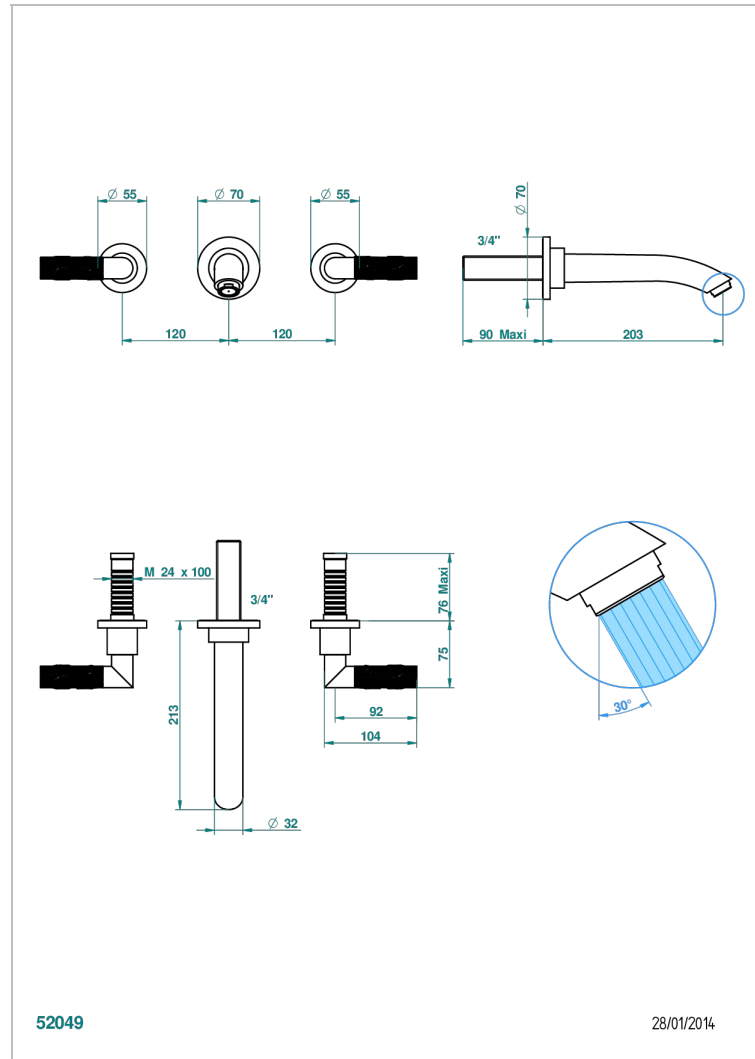

VAMBOU С ЧЕРНЫМ ХРУСТАЛЕМ

A33-40SGB

THG[®]
PARIS

Внешняя часть смесителя встраиваемого в стену для раковины на три отверстия с изливом СУПЕР ГОЛИАФ- без выпуска

ХАРАКТЕРИСТИКИ

- Bambou с чёрным хрусталём
- Внешняя часть смесителя встраиваемого в стену для раковины на три отверстия с изливом СУПЕР ГОЛИАФ- без выпуска

ТЕХНИЧЕСКИЕ ХАРАКТЕРИСТИКИ

- Recommandé : 3 bars (max. 5 bars) - Advised : 43,5 psi (max. 72 psi)
- 15 l/min à 3 bars (4 gpm at 43.5 psi)

СВЯЗАННЫЕ ТОВАРНЫЕ ПОЗИЦИИ

- Ref. G00-40AC Встраиваемая часть смесителя настенного на три отверстия (не рукоят.)
- Ref. G00-40AM Встраиваемая часть смесителя настенного на 3 отверстия на пластине (рукоят.)