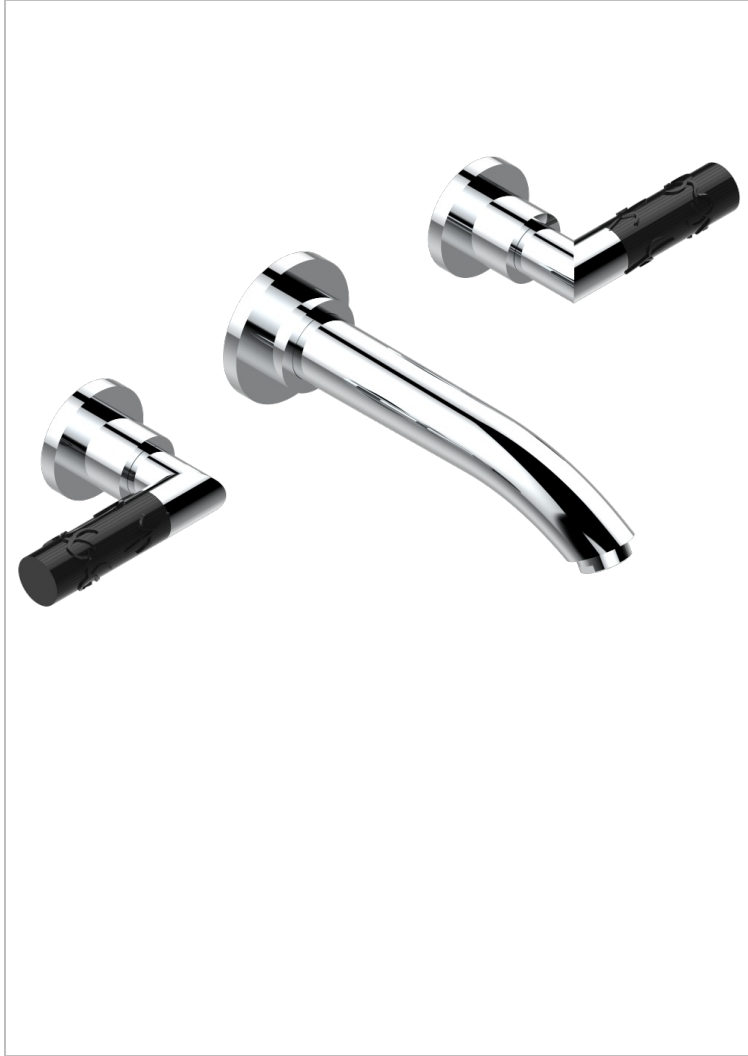

BAMBOU CRISTAL NEGRO

A33-40SGB

Trim only for wall mounted 3-hole basin mixer

THG[®]
PARIS

CARACTERÍSTICAS

- BamboU cristal negro
- Trim only for wall mounted 3-hole basin mixer

ESPECIFICACIONES TÉCNICAS

- Recommandé : 3 bars (max. 5 bars) - Advised : 43,5 psi (max. 72 psi)
- 15 l/min à 3 bars (4 gpm at 43.5 psi)

PRODUCTOS RELACIONADOS

- Ref. G00-40AC Rough parts for wall mounted 3 hole mixer, cross handle version
- Ref. G00-40AM Rough parts for wall mounted 3 hole mixer, lever handle version

ACABADOS DISPONIBLES

Bronce claro - D01
Cerámica negra mate - D30
Cobre viejo mate - H07
Cromo - A02
Cromo / dorado - G02
Cromo mate - C02

Dorado - F01
Dorado mate - F07
Dorado pálido - F30
Dorado pálido mate (sin barniz) - F31
Níquel - B01
Níquel mate - C01

Níquel viejo - H28
Pvd blush - H62
Pvd blush mate - H60
Pvd color latón - H49
Pvd color latón mate - H50
Pvd color níquel - H55

Pvd color níquel mate - H56
Pvd color oro - H52
Pvd color oro mate - H53
Pvd grafito - H64
Pvd grafito mate - H65
Pvd marrón bronce - F33