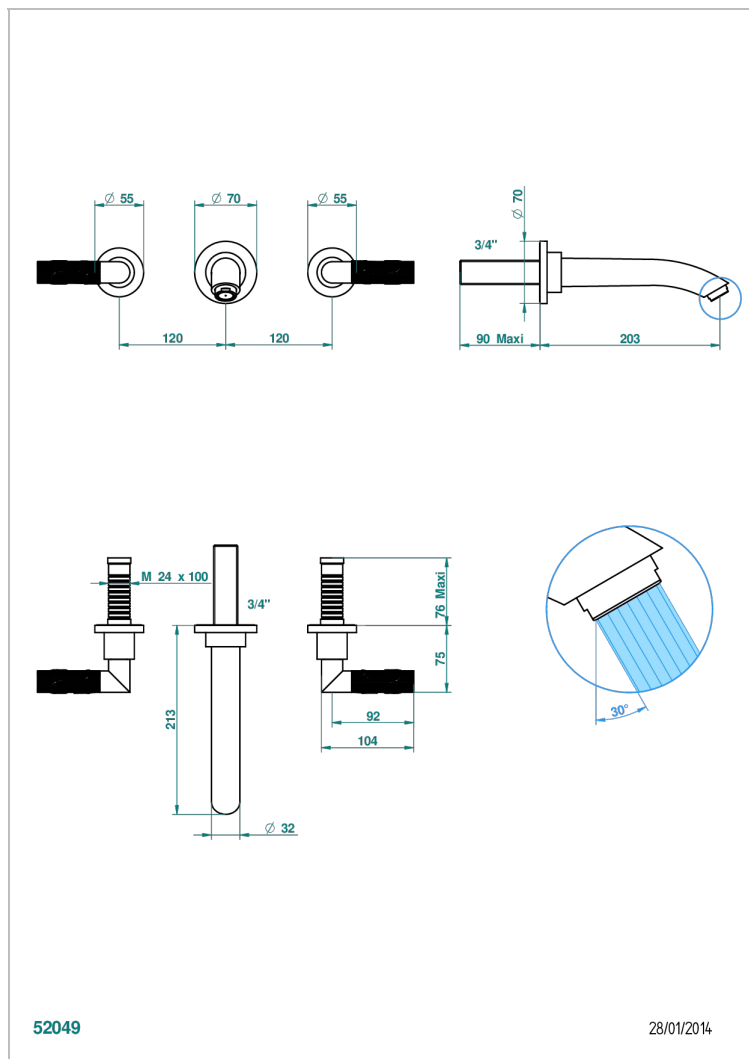

BAMBOU, KRISTALL SCHWARZ

A33-40SGB

Garnitur für Waschtischbatterie zur Wandmontage, Supert Goliath Auslauf

THG[®]
PARIS

EIGENSCHAFTEN

- Bambou, Kristall schwarz
- Garnitur für Waschtischbatterie zur Wandmontage, Supert Goliath Auslauf

TECHNISCHE DATEN

- Recommandé : 3 bars (max. 5 bars) - Advised : 43,5 psi (max. 72 psi)
- 15 l/min à 3 bars (4 gpm at 43.5 psi)

ÄHNLICHE PRODUKTE

- Ref. G00-40AC Up-teil für wandarmatur
- Ref. G00-40AM Up-teil für wandarmatur