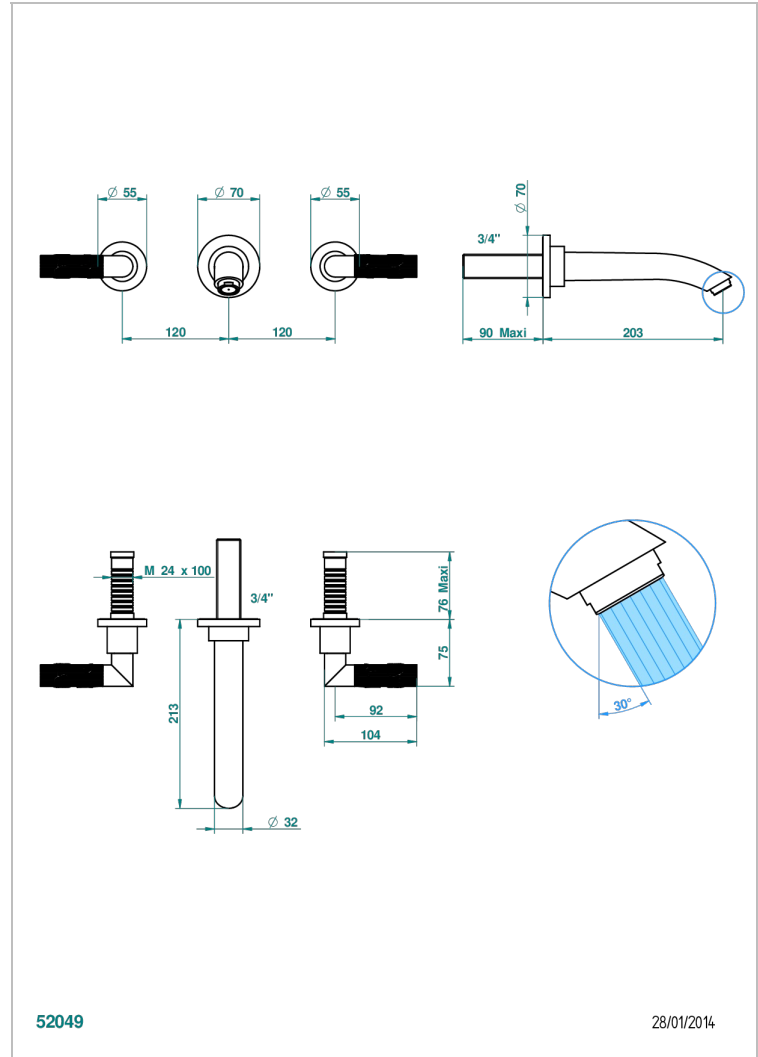

BAMBOU BLACK CRYSTAL

A33-40SGB

入墙式台盆龙头配件，超大号喷嘴

THG[®]
PARIS

52049

28/01/2014

特色

- Bambou Black crystal
- 入墙式台盆龙头配件，超大号喷嘴

技术特征

- Recommandé : 3 bars (max. 5 bars) - Advised : 43,5 psi (max. 72 psi)
- 15 l/min à 3 bars (4 gpm at 43.5 psi)

相关的SKU

- Ref. G00-40AC 无下水器入墙式龙头嵌入部分 - 四通手柄版
- Ref. G00-40AM 无下水器入墙式龙头嵌入部分 - 单把手柄版

可选饰面

Black ceram - D30
Blush PVD - H62
Graphite PVD - H64
Matt Umber PVD - H67
Matt blush PVD - H60
Matt graphite PVD - H65