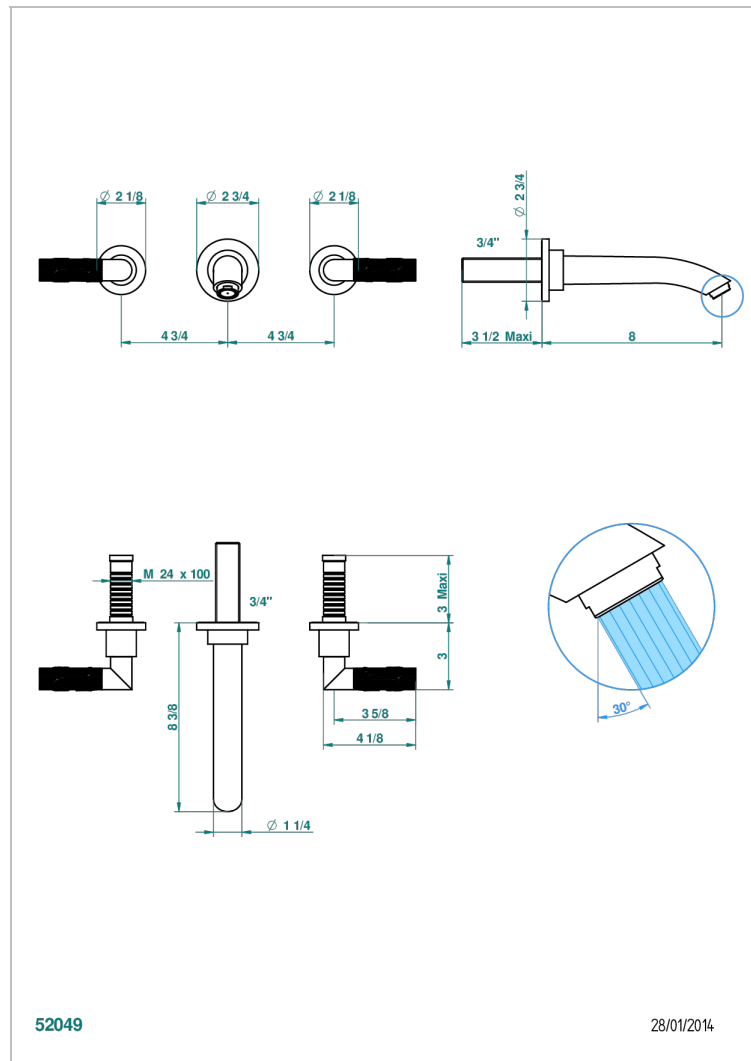

VAMBOU С ЧЕРНЫМ ХРУСТАЛЕМ

A33-40SGB

THG[®]
PARIS

Внешняя часть смесителя встраиваемого в стену для раковины на три отверстия с изливом СУПЕР ГОЛИАФ- без выпуска

ХАРАКТЕРИСТИКИ

- Vambou с чёрным хрусталём
- Внешняя часть смесителя встраиваемого в стену для раковины на три отверстия с изливом СУПЕР ГОЛИАФ- без выпуска

ТЕХНИЧЕСКИЕ ХАРАКТЕРИСТИКИ

- Recommandé : 3 bars (max. 5 bars) - Advised : 43,5 psi (max. 72 psi)
- 15 l/min à 3 bars (4 gpm at 43.5 psi)

СВЯЗАННЫЕ ТОВАРНЫЕ ПОЗИЦИИ

- Ref. G00-40AC Встраиваемая часть смесителя настенного на три отверстия (не рукоят.)
- Ref. G00-40AM Встраиваемая часть смесителя настенного на 3 отверстия на пластине (рукоят.)