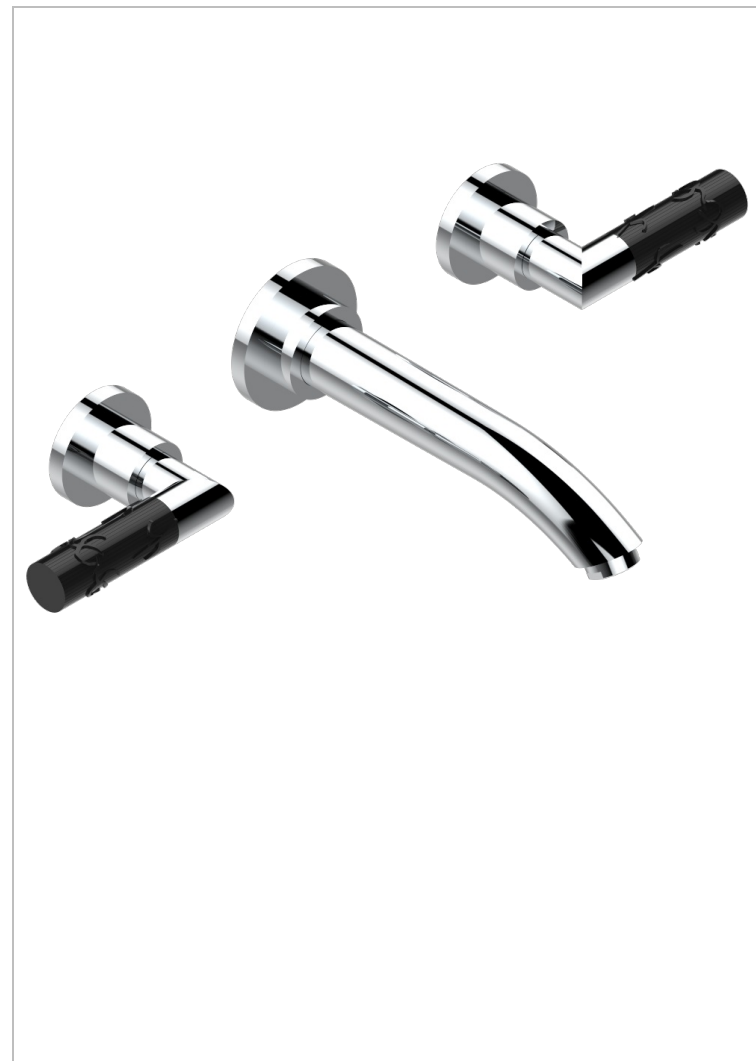

VAMBOU С ЧЕРНЫМ ХРУСТАЛЕМ

A33-40SGB

THG[®]
PARIS

Внешняя часть смесителя встраиваемого в стену для раковины на три отверстия с изливом СУПЕР ГОЛИАФ- без выпуска

ХАРАКТЕРИСТИКИ

- Vambou с чёрным хрусталём
- Внешняя часть смесителя встраиваемого в стену для раковины на три отверстия с изливом СУПЕР ГОЛИАФ- без выпуска

ТЕХНИЧЕСКИЕ ХАРАКТЕРИСТИКИ

- Recommandé : 3 bars (max. 5 bars) - Advised : 43,5 psi (max. 72 psi)
- 15 l/min à 3 bars (4 gpm at 43.5 psi)

СВЯЗАННЫЕ ТОВАРНЫЕ ПОЗИЦИИ

- Ref. G00-40AC Встраиваемая часть смесителя настенного на три отверстия (не рукоят.)
- Ref. G00-40AM Встраиваемая часть смесителя настенного на 3 отверстия на пластине (рукоят.)

ДОСТУПНЫЕ ВАРИАНТЫ ПОКРЫТИЙ

Black ceram - D30
Blush PVD - H62
Graphite PVD - H64
Matt Umber PVD - H67
Matt blush PVD - H60
Matt graphite PVD - H65

Umber PVD - H66
Бронза - D01
Золото - F01
Матовая красная старинная медь - H07
Матовое золото - F07
Матовое светлое золото - F31