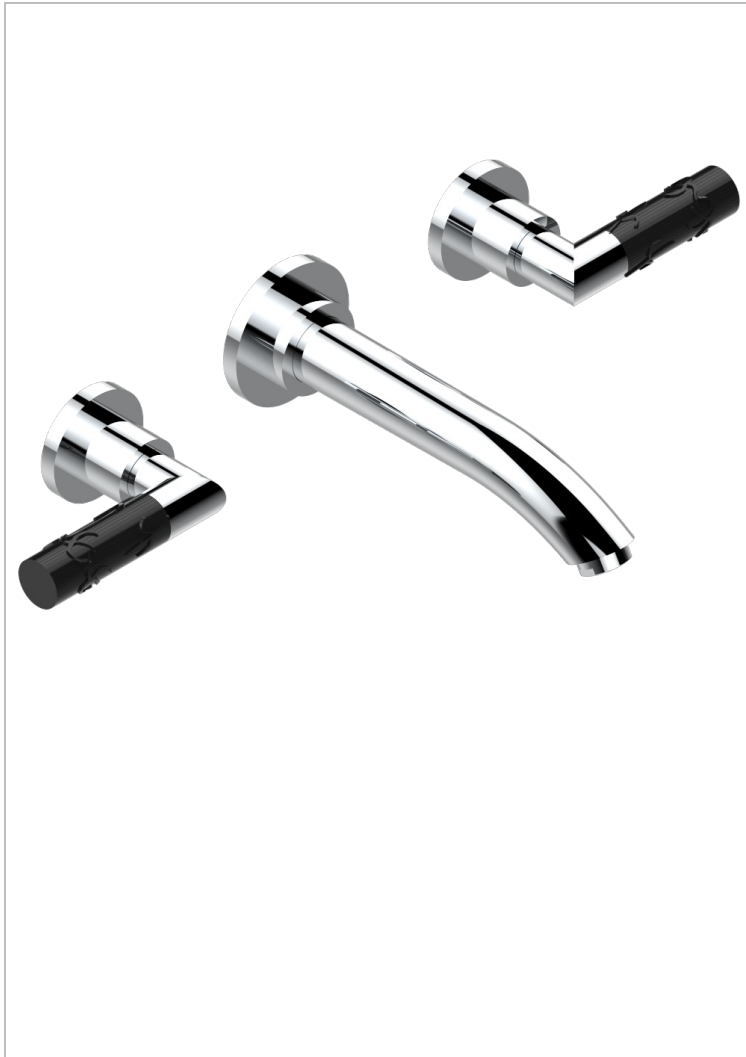

BAMBOU CRISTAL NEGRO

A33-40SGB

Trim only for wall mounted 3-hole basin mixer

THG[®]
PARIS

CARACTERÍSTICAS

- BamboU cristal negro
- Trim only for wall mounted 3-hole basin mixer

ESPECIFICACIONES TÉCNICAS

- Recommandé : 3 bars (max. 5 bars) - Advised : 43,5 psi (max. 72 psi)
- 15 l/min à 3 bars (4 gpm at 43.5 psi)

PRODUCTOS RELACIONADOS

- Ref. G00-40AC Rough parts for wall mounted 3 hole mixer, cross handle version
- Ref. G00-40AM Rough parts for wall mounted 3 hole mixer, lever handle version

ACABADOS DISPONIBLES

Bronce claro - D01
Cerámica negra mate - D30
Cobre viejo mate - H07
Cromo - A02
Cromo / dorado - G02
Cromo mate - C02

Dorado - F01
Dorado mate - F07
Dorado pálido - F30
Dorado pálido mate (sin barniz) - F31
Níquel - B01
Níquel mate - C01

Níquel viejo - H28
Pvd blush - H62
Pvd blush mate - H60
Pvd color latón - H49
Pvd color latón mate - H50
Pvd color níquel - H55

Pvd color níquel mate - H56
Pvd color oro - H52
Pvd color oro mate - H53
Pvd grafito - H64
Pvd grafito mate - H65
Pvd marrón bronce - F33