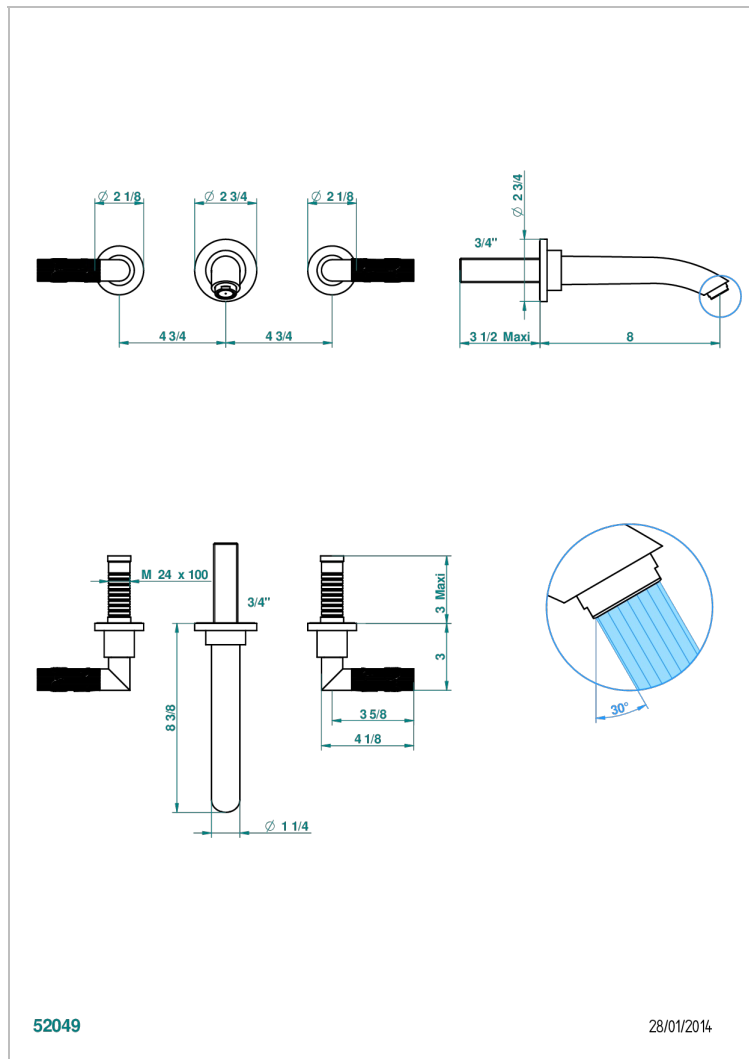

BAMBOU BLACK CRYSTAL

A33-40SGB

入墙式台盆龙头配件，超大号喷嘴

THG[®]
PARIS

特色

- Bambou Black crystal
- 入墙式台盆龙头配件，超大号喷嘴

技术特征

- Recommandé : 3 bars (max. 5 bars) - Advised : 43,5 psi (max. 72 psi)
- 15 l/min à 3 bars (4 gpm at 43.5 psi)

相关的SKU

- Ref. G00-40AC 无下水器入墙式龙头嵌入部分 - 四通手柄版
- Ref. G00-40AM 无下水器入墙式龙头嵌入部分 - 单手柄柄版

可选饰面

Black ceram - D30
Blush PVD - H62
Graphite PVD - H64
Matt Umber PVD - H67
Matt blush PVD - H60
Matt graphite PVD - H65