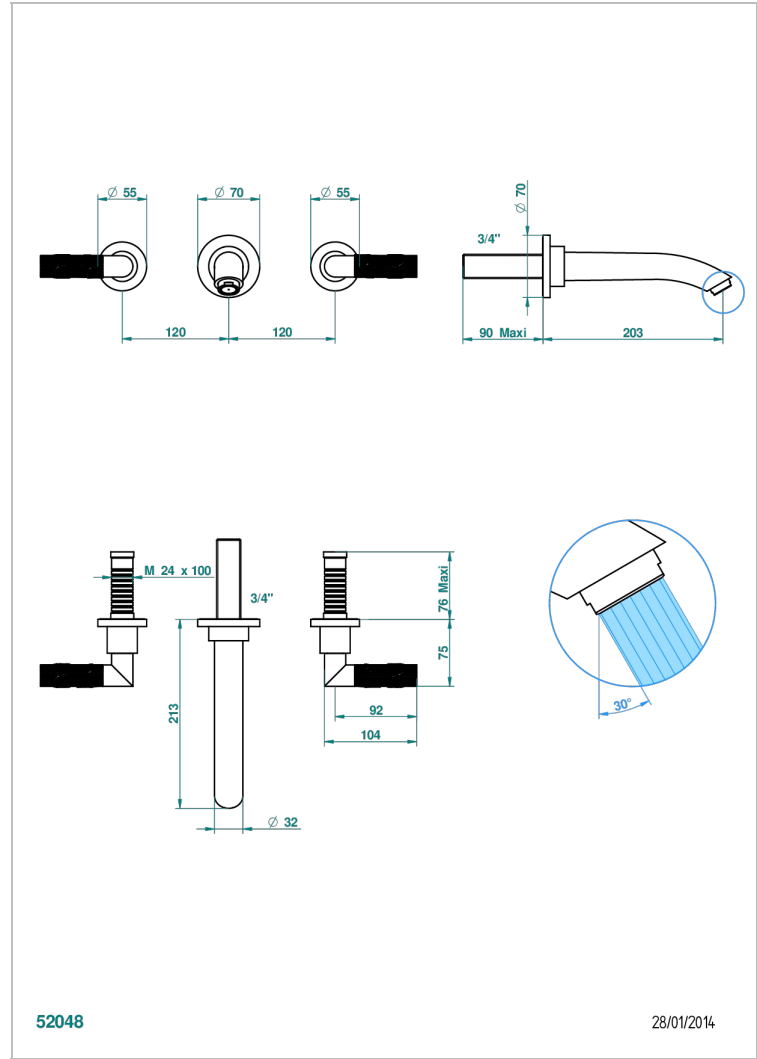

# BAMBOU CRISTAL NEGRO

A33-41SGB

Trim only for wall mounted 3-hole bath mixer

THG<sup>®</sup>  
PARIS

## CARACTERÍSTICAS

- BamboU cristal negro
- Trim only for wall mounted 3-hole bath mixer

## ESPECIFICACIONES TÉCNICAS

- Recommandé : 3 bars (max. 5 bars) - Advised : 43,5 psi (max. 72 psi)
- Bec : 35 l/min à 3 bars
- Spout : 9.26 gpm at 43.5 psi

## PRODUCTOS RELACIONADOS

- Ref. G00-40AM/US Partie à encastrer pour mélangeur mural - version manettes- standard américain