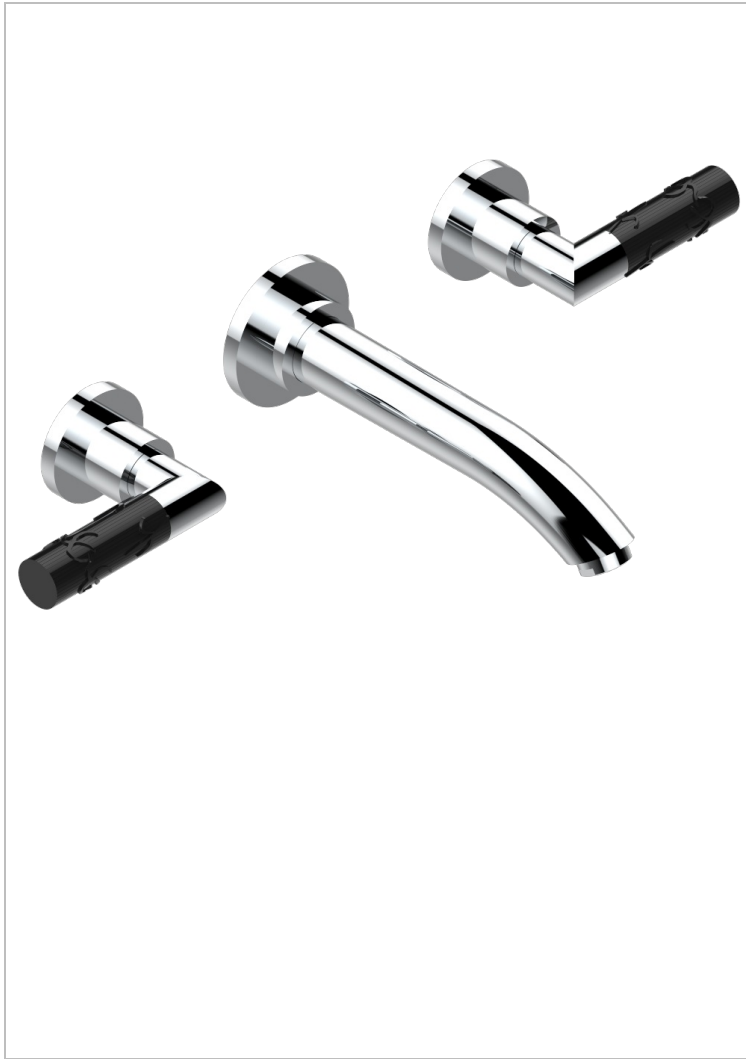

# BAMBOU CRISTAL NEGRO

A33-41SGB

Trim only for wall mounted 3-hole bath mixer

THG<sup>®</sup>  
PARIS

## CARACTERÍSTICAS

- BamboU cristal negro
- Trim only for wall mounted 3-hole bath mixer

## PRODUCTOS RELACIONADOS

- Ref. G00-40AM/US Partie à encastrer pour mélangeur mural - version manettes- standard américain

## ACABADOS DISPONIBLES

Bronce claro - D01  
Cerámica negra mate - D30  
Cobre viejo mate - H07  
Cromo - A02  
Cromo / dorado - G02  
Cromo mate - C02

Dorado - F01  
Dorado mate - F07  
Dorado pálido - F30  
Dorado pálido mate (sin barniz) - F31  
Níquel - B01  
Níquel mate - C01