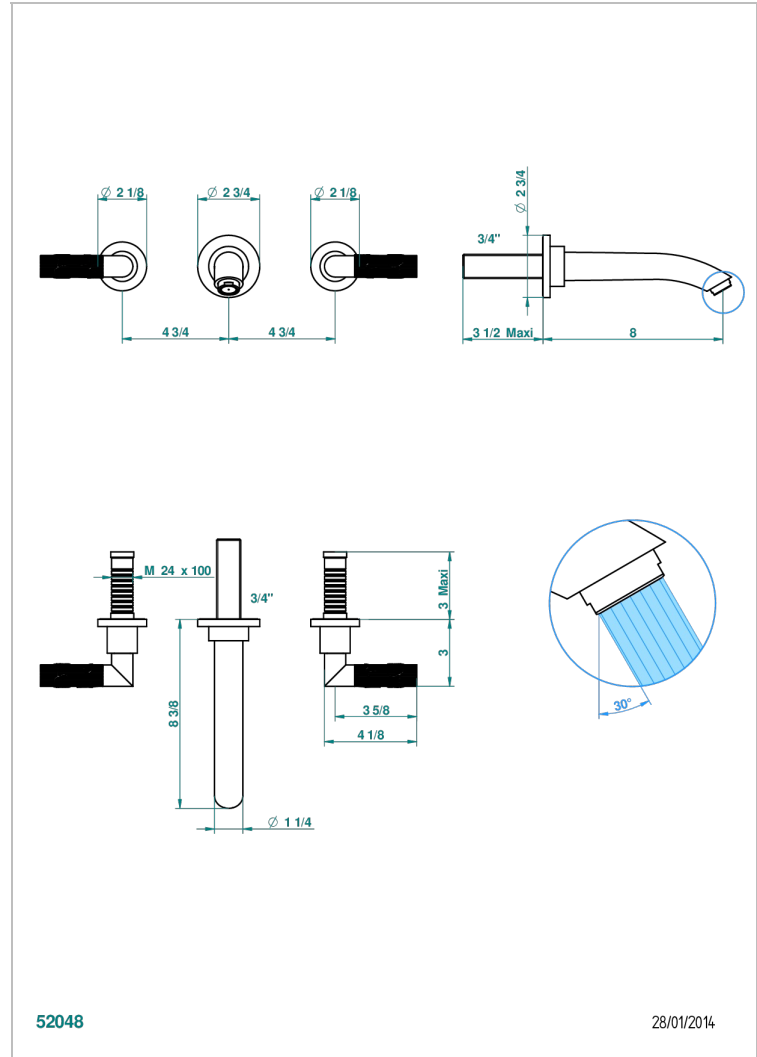

BAMBOU CRISTAL NOIR

A33-41SGB

Garniture pour mélangeur de bain mural, bec super goliath

THG[®]
PARIS

CARACTÉRISTIQUES

- BamboU Cristal noir
- Garniture pour mélangeur de bain mural, bec super goliath

SPECIFICATIONS TECHNIQUES

- Recommandé : 3 bars (max. 5 bars) - Advised : 43,5 psi (max. 72 psi)
- Bec : 35 l/min à 3 bars
- Spout : 9.26 gpm at 43.5 psi

PRODUITS ASSOCIÉS

- Ref. G00-40AM/US Partie à encastrer pour mélangeur mural - version manettes- standard américain