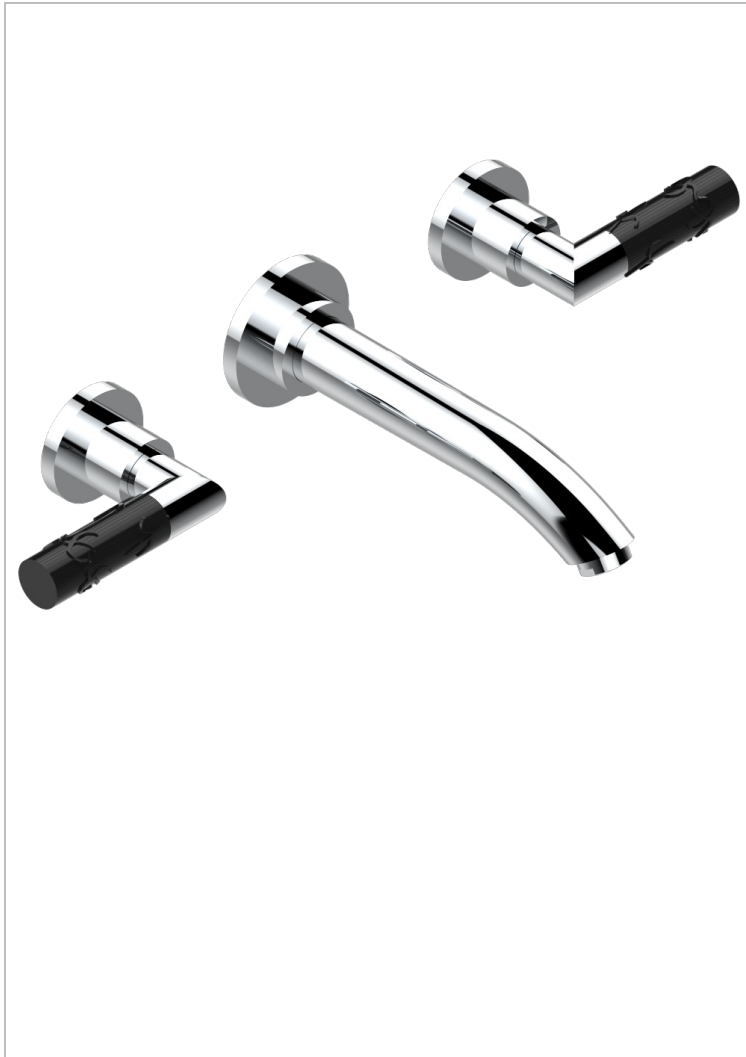

BAMBOU CRISTAL NOIR

A33-41SGB

Garniture pour mélangeur de bain mural, bec super goliath

THG[®]
PARIS

CARACTÉRISTIQUES

- BamboU Cristal noir
- Garniture pour mélangeur de bain mural, bec super goliath

SPECIFICATIONS TECHNIQUES

- Recommandé : 3 bars (max. 5 bars) - Advised : 43,5 psi (max. 72 psi)
- Bec : 35 l/min à 3 bars
- Spout : 9.26 gpm at 43.5 psi

PRODUITS ASSOCIÉS

- Ref. G00-40AM/US Partie à encastrer pour mélangeur mural - version manettes- standard américain

FINITIONS DISPONIBLES

Bronze clair - D01
Chromé - A02
Chromé / doré - G02
Chromé mat - C02
Doré brillant - F01
Doré mat - F07

Nickel brillant - B01
Nickel mat - C01
Noir mat céramique - D30
Or pâle - F30
Or pâle mat - F31
Pvd blush - H62