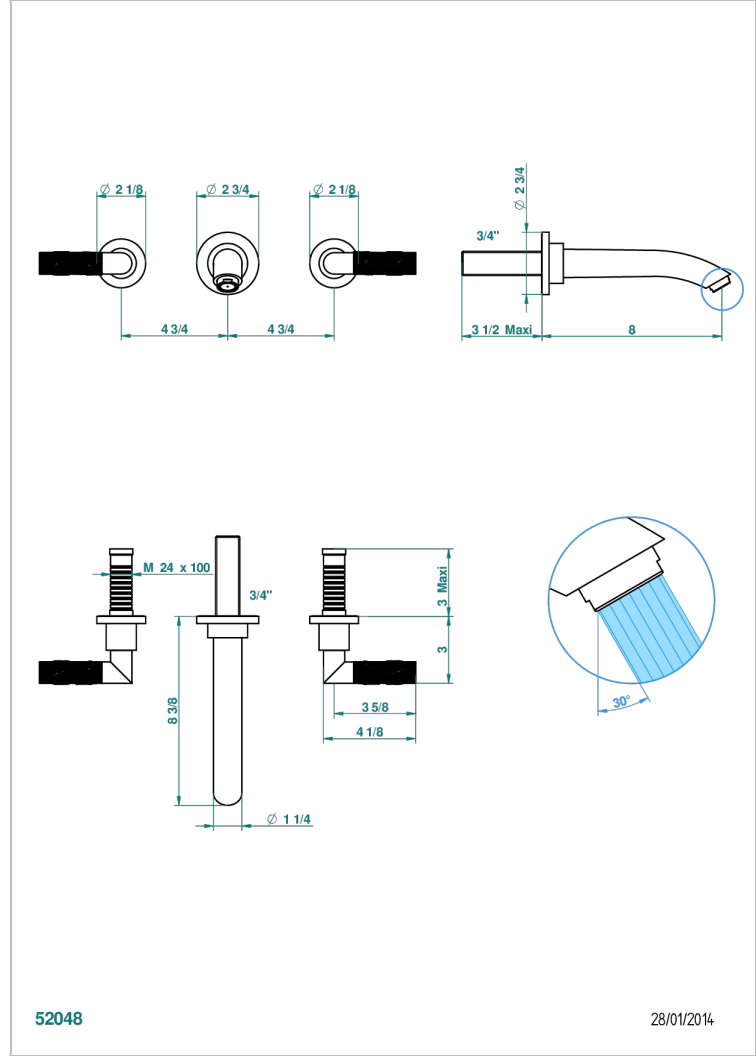

BAMBOU CRISTAL NEGRO

A33-41SGB

Trim only for wall mounted 3-hole bath mixer

THG[®]
PARIS

CARACTERÍSTICAS

- BamboU cristal negro
- Trim only for wall mounted 3-hole bath mixer

ESPECIFICACIONES TÉCNICAS

- Recommandé : 3 bars (max. 5 bars) - Advised : 43,5 psi (max. 72 psi)
- Bec : 35 l/min à 3 bars
- Spout : 9.26 gpm at 43.5 psi

PRODUCTOS RELACIONADOS

- Ref. G00-40AM/US Partie à encastrer pour mélangeur mural - version manettes- standard américain

ACABADOS DISPONIBLES

Bronce claro - D01
Cerámica negra mate - D30
Cobre viejo mate - H07
Cromo - A02
Cromo / dorado - G02
Cromo mate - C02