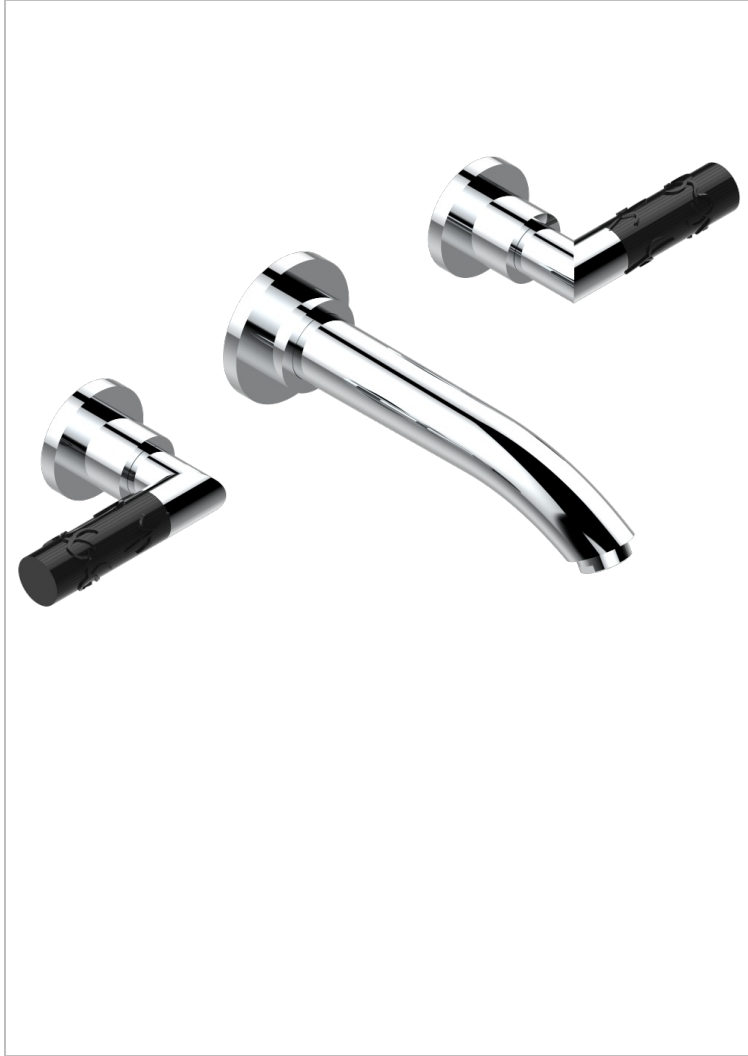

BAMBOU CRISTAL NEGRO

A33-41SGB

Trim only for wall mounted 3-hole bath mixer

THG[®]
PARIS

CARACTERÍSTICAS

- BamboU cristal negro
- Trim only for wall mounted 3-hole bath mixer

ESPECIFICACIONES TÉCNICAS

- Recommandé : 3 bars (max. 5 bars) - Advised : 43,5 psi (max. 72 psi)
- Bec : 35 l/min à 3 bars
- Spout : 9.26 gpm at 43.5 psi

PRODUCTOS RELACIONADOS

- Ref. G00-40AM/US Partie à encastrer pour mélangeur mural - version manettes- standard américain

ACABADOS DISPONIBLES

Bronce claro - D01
Cerámica negra mate - D30
Cobre viejo mate - H07
Cromo - A02
Cromo / dorado - G02
Cromo mate - C02

Dorado - F01
Dorado mate - F07
Dorado pálido - F30
Dorado pálido mate (sin barniz) - F31
Níquel - B01
Níquel mate - C01

Níquel viejo - H28
Pvd blush - H62
Pvd blush mate - H60
Pvd color latón - H49
Pvd color latón mate - H50
Pvd color níquel - H55