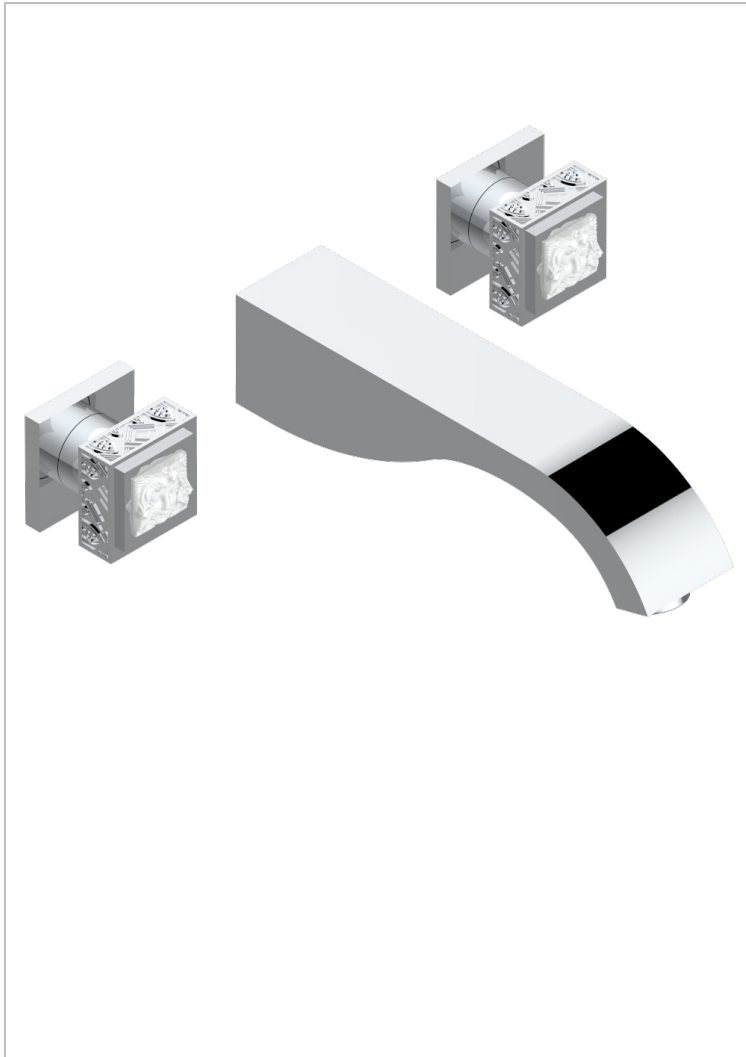

MASQUE DE FEMME METAL GRAVE

A2T-40SGBUS

Garniture pour mélangeur de lavabo mural - bec super goliath

THG[®]
PARIS

CARACTÉRISTIQUES

- Ensemble composé d'un bec mural de lavabo et des 2 garnitures de robinets
- Nécessite partie encastrée Réf. 40AC/US
- Laiton sans plomb
- Aérateur-mousseur
- Livré sans vidage
- Bec grand modèle
- Raccordement aux standards US

SPÉCIFICATIONS TECHNIQUES

- Recommandé : 3 bars (max. 5 bars) - Advised : 43,5 psi (max. 72 psi)
- 15 l/min à 3 bars (4 gpm at 43.5 psi)

PRODUITS ASSOCIÉS

- Ref. G00-40AM/US Partie à encastrer pour mélangeur mural - version manettes- standard américain

FINITIONS DISPONIBLES

Chromé - A02
Chromé / doré - G02
Chromé mat - C02
Doré brillant - F01
Doré mat - F07
Nickel brillant - B01

Nickel mat - C01
Noir mat céramique - D30
Or pâle - F30
Or pâle mat - F31
Pvd blush - H62
Pvd blush mat - H60

Vieux nickel - H28