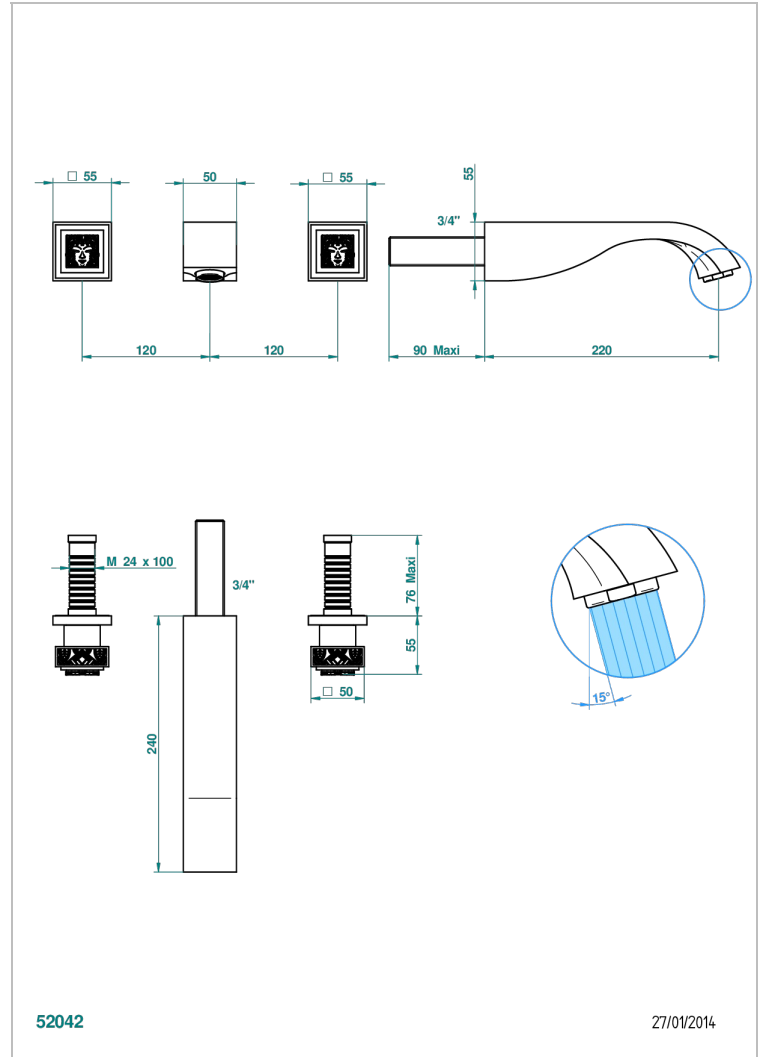

MASQUE DE FEMME METAL GRAVE

A2T-40SGBUS

Garniture pour mélangeur de lavabo mural - bec super goliath

THG[®]
PARIS

CARACTÉRISTIQUES

- Ensemble composé d'un bec mural de lavabo et des 2 garnitures de robinets
- Nécessite partie encastrée Réf. 40AC/US
- Laiton sans plomb
- Aérateur-mousseur
- Livré sans vidage
- Bec grand modèle
- Raccordement aux standards US

SPÉCIFICATIONS TECHNIQUES

- Recommandé : 3 bars (max. 5 bars) - Advised : 43,5 psi (max. 72 psi)
- 15 l/min à 3 bars (4 gpm at 43.5 psi)

PRODUITS ASSOCIÉS

- Ref. G00-40AM/US Partie à encastrer pour mélangeur mural - version manettes- standard américain

Vieux nickel - H28