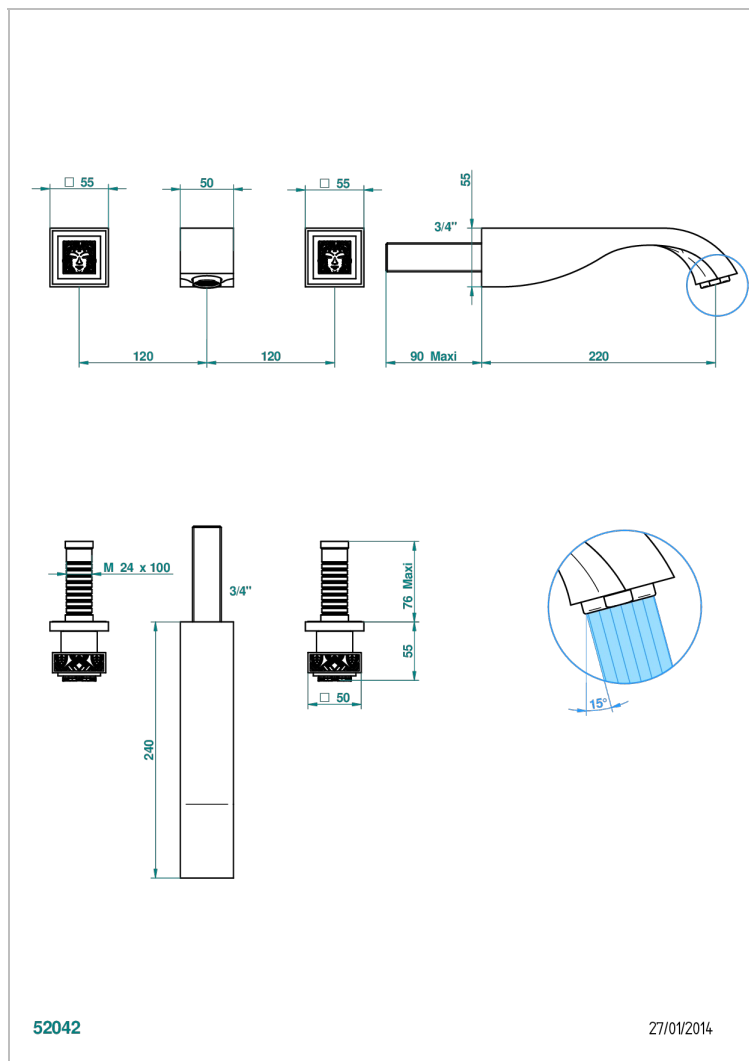

MASQUE DE FEMME, METAL GRABADO

A2T-40SGBUS

Trim only for wall mounted 3 holes basin mixer

THG[®]
PARIS

CARACTERÍSTICAS

- Masque de Femme, metal grabado
- Trim only for wall mounted 3 holes basin mixer

ESPECIFICACIONES TÉCNICAS

- Recommandé : 3 bars (max. 5 bars) - Advised : 43,5 psi (max. 72 psi)
- 15 l/min à 3 bars (4 gpm at 43.5 psi)

PRODUCTOS RELACIONADOS

- Ref. G00-40AM/US Partie à encastrear pour mélangeur mural - version manettes- standard américain