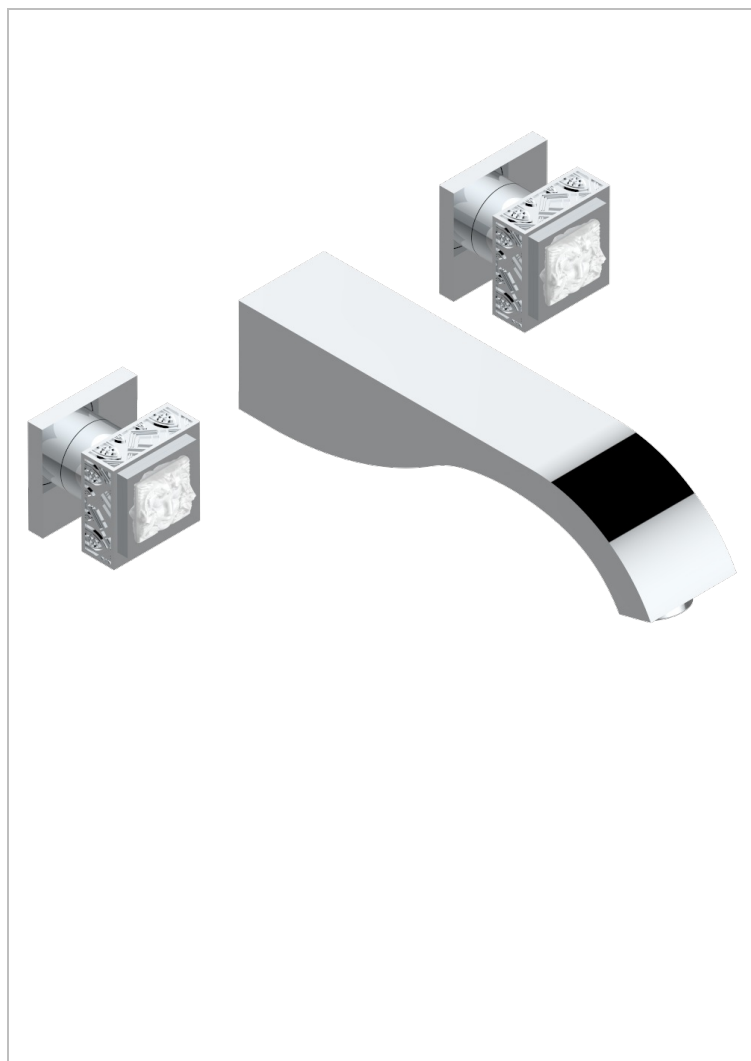

MASQUE DE FEMME, METAL GRABADO

A2T-40SGBUS

Trim only for wall mounted 3 holes basin mixer

THG[®]
PARIS

CARACTERÍSTICAS

- Masque de Femme, metal grabado
- Trim only for wall mounted 3 holes basin mixer

ESPECIFICACIONES TÉCNICAS

- Recommandé : 3 bars (max. 5 bars) - Advised : 43,5 psi (max. 72 psi)
- 15 l/min à 3 bars (4 gpm at 43.5 psi)

PRODUCTOS RELACIONADOS

- Ref. G00-40AM/US Partie à encastrear pour mélangeur mural - version manettes- standard américain

ACABADOS DISPONIBLES

Cerámica negra mate - D30
Cromo - A02
Cromo / dorado - G02
Cromo mate - C02
Dorado - F01
Dorado mate - F07

Dorado pálido - F30
Dorado pálido mate (sin barniz) - F31
Niquel - B01
Niquel mate - C01
Niquel viejo - H28
Pvd blush - H62