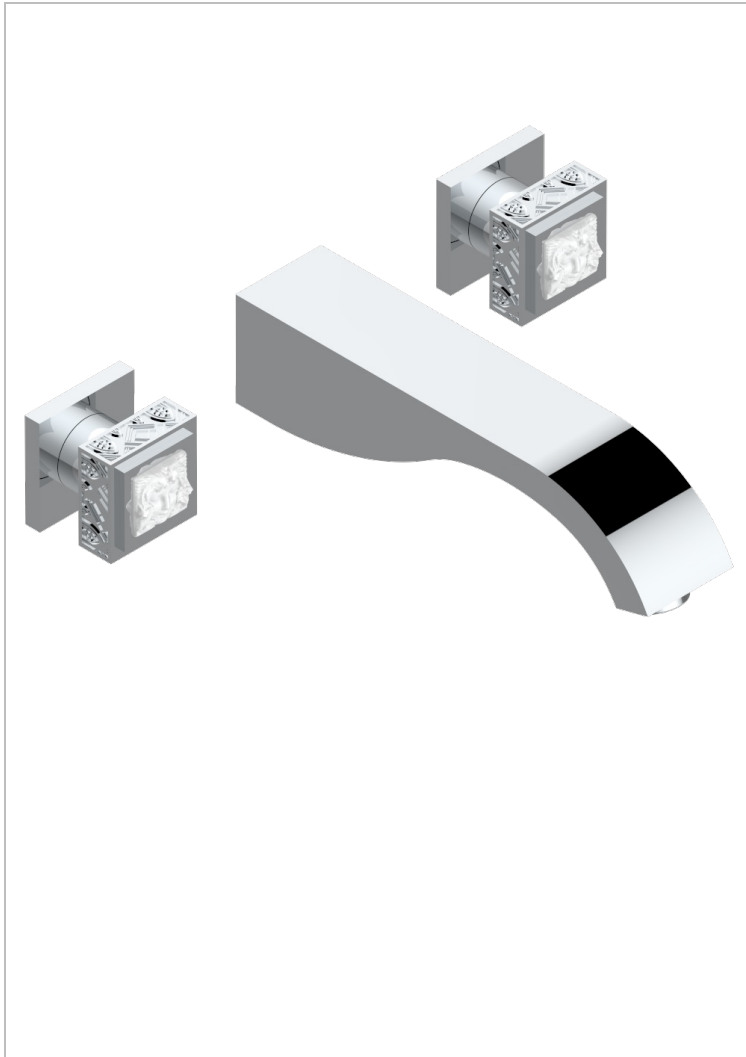

# MASQUE DE FEMME METAL GRAVE

A2T-40SGBUS

Garniture pour mélangeur de lavabo mural - bec super goliath

THG<sup>®</sup>  
PARIS

## CARACTÉRISTIQUES

- Ensemble composé d'un bec mural de lavabo et des 2 garnitures de robinets
- Nécessite partie encastrée Réf. 40AC/US
- Laiton sans plomb
- Aérateur-mousseur
- Livré sans vidage
- Bec grand modèle
- Raccordement aux standards US

## PRODUITS ASSOCIÉS

- Ref. G00-40AM/US Partie à encastrer pour mélangeur mural - version manettes- standard américain

Vieux nickel - H28