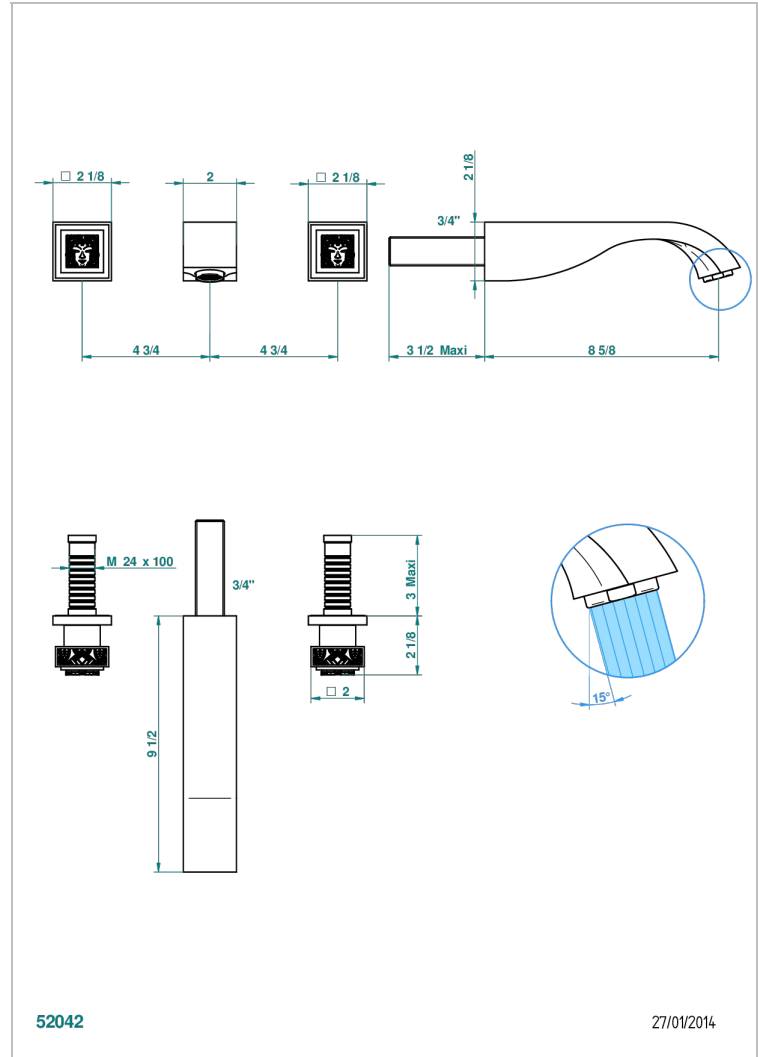

# MASQUE DE FEMME METAL GRAVE

A2T-40SGBUS

Garniture pour mélangeur de lavabo mural - bec super goliath

THG<sup>®</sup>  
PARIS

## CARACTÉRISTIQUES

- Ensemble composé d'un bec mural de lavabo et des 2 garnitures de robinets
- Nécessite partie encastrée Réf. 40AC/US
- Laiton sans plomb
- Aérateur-mousseur
- Livré sans vidage
- Bec grand modèle
- Raccordement aux standards US

## SPÉCIFICATIONS TECHNIQUES

- Recommandé : 3 bars (max. 5 bars) - Advised : 43,5 psi (max. 72 psi)
- 15 l/min à 3 bars (4 gpm at 43.5 psi)

## PRODUITS ASSOCIÉS

- Ref. G00-40AM/US Partie à encastrer pour mélangeur mural - version manettes- standard américain