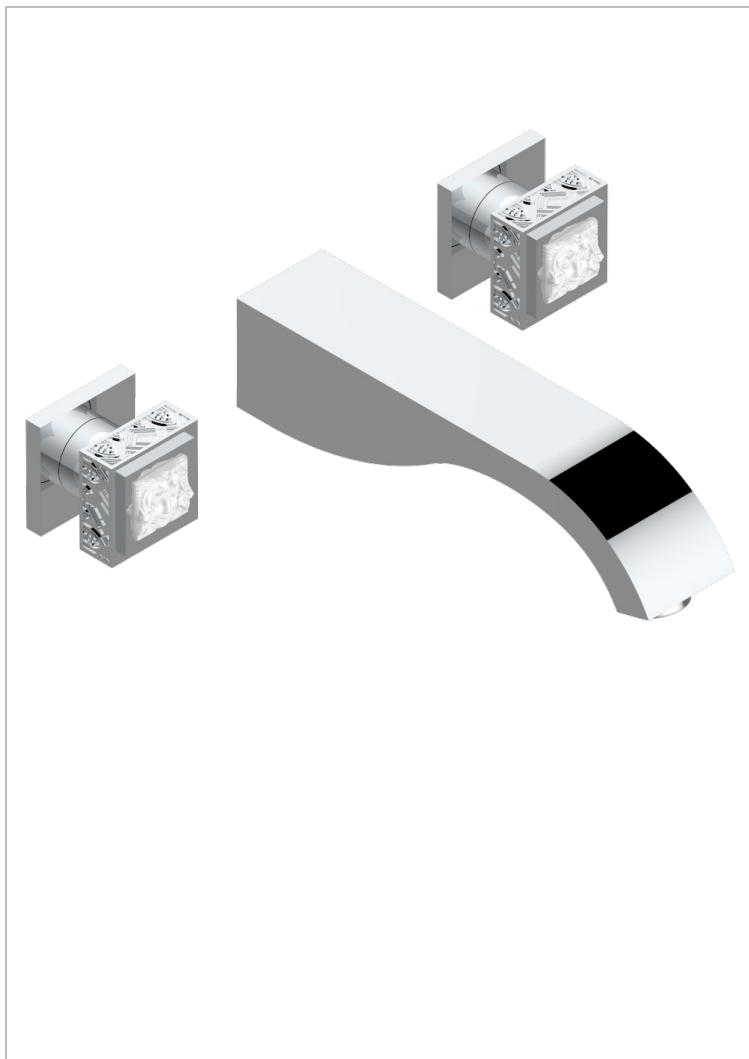

MASQUE DE FEMME, METAL GRABADO

A2T-40SGBUS

Trim only for wall mounted 3 holes basin mixer

CARACTERÍSTICAS

- Masque de Femme, metal grabado
- Trim only for wall mounted 3 holes basin mixer

ESPECIFICACIONES TÉCNICAS

- Recommandé : 3 bars (max. 5 bars) - Advised : 43,5 psi (max. 72 psi)
- 15 l/min à 3 bars (4 gpm at 43.5 psi)

PRODUCTOS RELACIONADOS

- Ref. G00-40AM/US Partie à encastrer pour mélangeur mural - version manettes- standard américain

ACABADOS DISPONIBLES

Cerámica negra mate - D30
Cromo - A02
Cromo / dorado - G02
Cromo mate - C02
Dorado - F01
Dorado mate - F07

Dorado pálido - F30
Dorado pálido mate (sin barniz) - F31
Niquel - B01
Niquel mate - C01
Niquel viejo - H28
Pvd blush - H62