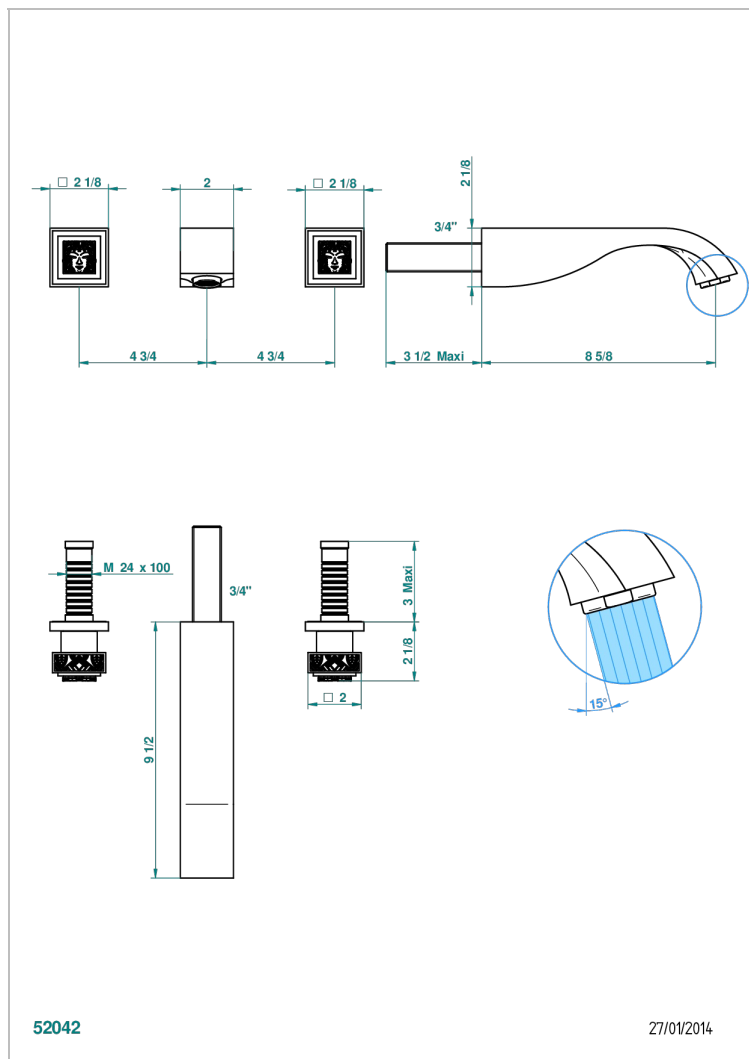

MASQUE DE FEMME, METAL GRABADO

A2T-40SGBUS

Trim only for wall mounted 3 holes basin mixer

CARACTERÍSTICAS

- Masque de Femme, metal grabado
- Trim only for wall mounted 3 holes basin mixer

ESPECIFICACIONES TÉCNICAS

- Recommandé : 3 bars (max. 5 bars) - Advised : 43,5 psi (max. 72 psi)
- 15 l/min à 3 bars (4 gpm at 43.5 psi)

PRODUCTOS RELACIONADOS

- Ref. G00-40AM/US Partie à encastrer pour mélangeur mural - version manettes- standard américain