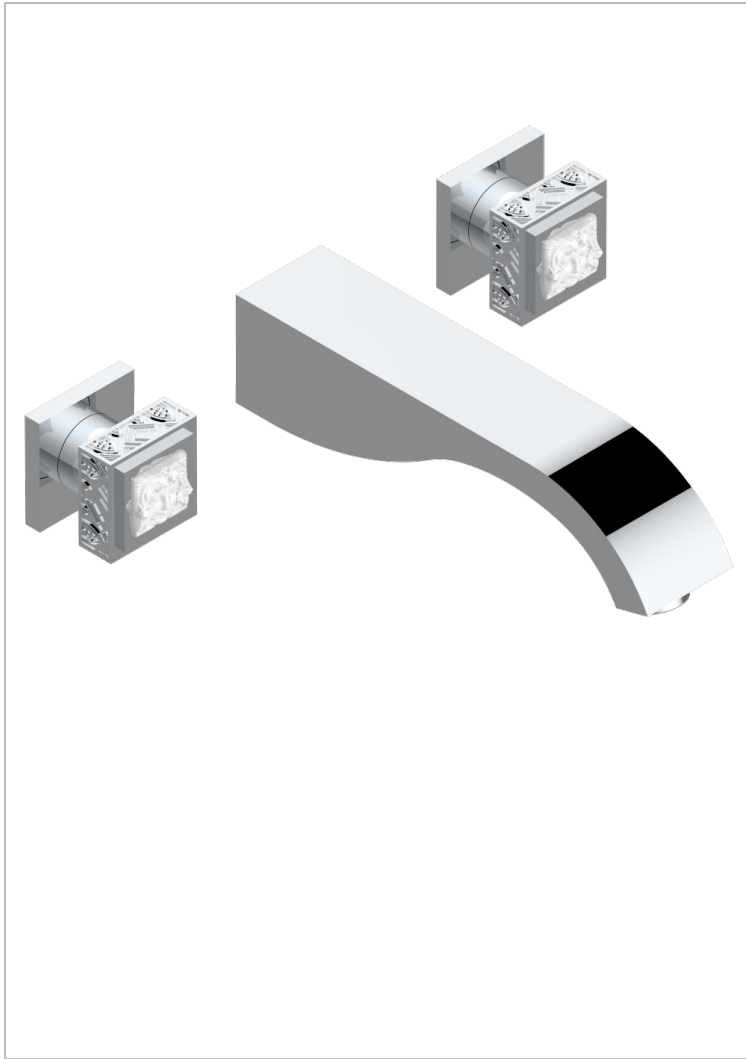

MASQUE DE FEMME METAL GRAVE

A2T-40SGB

Garniture pour mélangeur de lavabo mural, bec super goliath

THG[®]
PARIS

CARACTÉRISTIQUES

- Ensemble composé d'un bec mural de lavabo et des 2 garnitures de robinets
- Nécessite partie encastrée Réf. 40AC
- Laiton sans plomb
- Aérateur-mousseur
- Livré sans vidage
- Bec grand modèle

SPÉCIFICATIONS TECHNIQUES

- Recommandé : 3 bars (max. 5 bars) - Advised : 43,5 psi (max. 72 psi)
- 15 l/min à 3 bars (4 gpm at 43.5 psi)

PRODUITS ASSOCIÉS

- Ref. G00-40AC Partie à encastrer pour mélangeur mural - version croisillons
- Ref. G00-40AM Partie à encastrer pour mélangeur mural - version manettes

FINITIONS DISPONIBLES

Chromé - A02
Chromé / doré - G02
Chromé mat - C02
Doré brillant - F01
Doré mat - F07
Nickel brillant - B01

Nickel mat - C01
Noir mat céramique - D30
Or pâle - F30
Or pâle mat - F31
Pvd blush - H62
Pvd blush mat - H60

Vieux nickel - H28