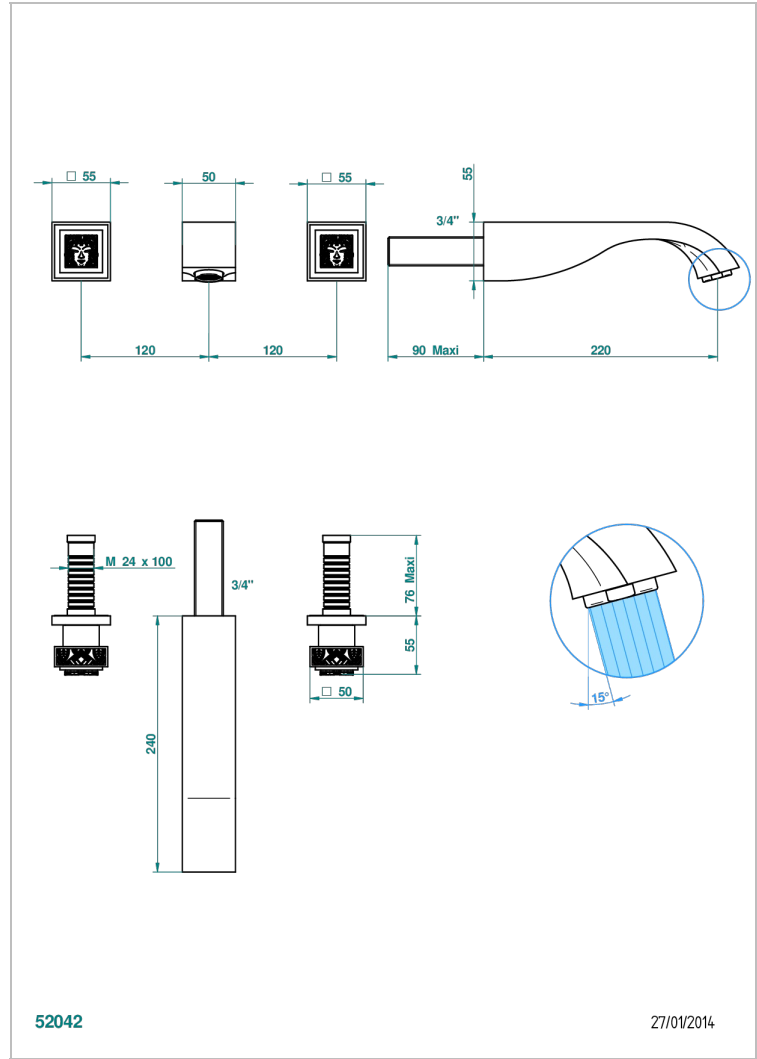

MASQUE DE FEMME METAL GRAVE

A2T-40SGB

Garniture pour mélangeur de lavabo mural, bec super goliath

THG[®]
PARIS

CARACTÉRISTIQUES

- Ensemble composé d'un bec mural de lavabo et des 2 garnitures de robinets
- Nécessite partie encastrée Réf. 40AC
- Laiton sans plomb
- Aérateur-mousseur
- Livré sans vidage
- Bec grand modèle

SPÉCIFICATIONS TECHNIQUES

- Recommandé : 3 bars (max. 5 bars) - Advised : 43,5 psi (max. 72 psi)
- 15 l/min à 3 bars (4 gpm at 43.5 psi)

PRODUITS ASSOCIÉS

- Ref. G00-40AC Partie à encastrer pour mélangeur mural - version croisillons
- Ref. G00-40AM Partie à encastrer pour mélangeur mural - version manettes

Vieux nickel - H28