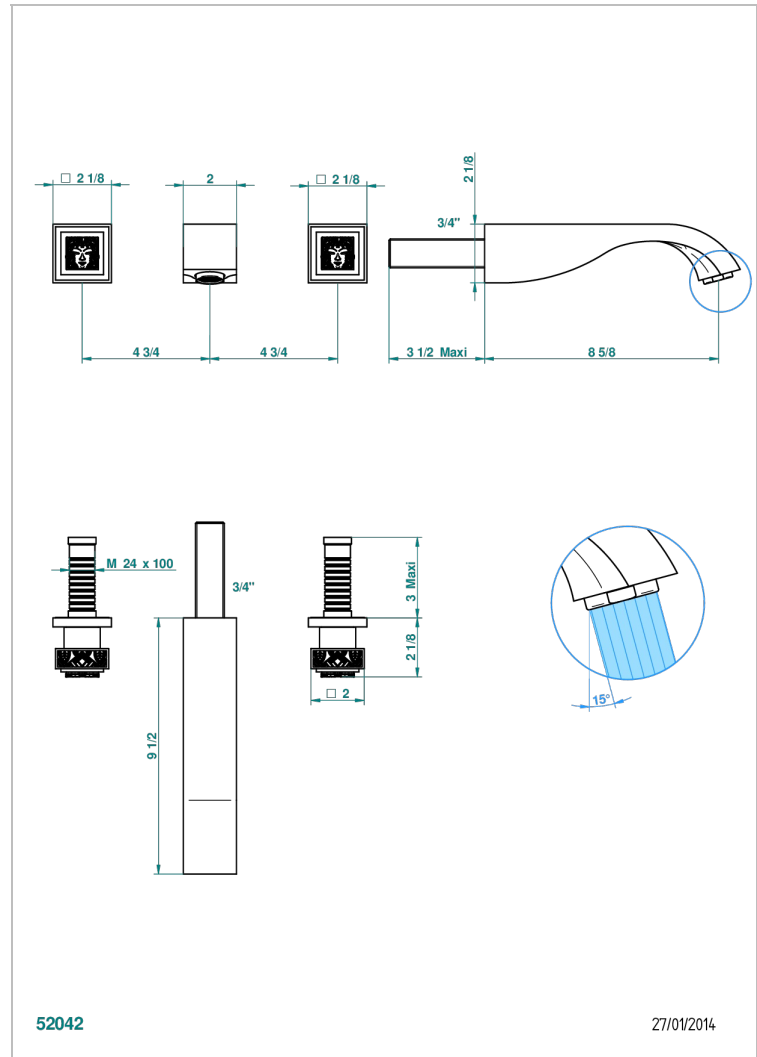

MASQUE DE FEMME METAL GRAVE

A2T-40SGB

Garniture pour mélangeur de lavabo mural, bec super goliath

THG[®]
PARIS

CARACTÉRISTIQUES

- Ensemble composé d'un bec mural de lavabo et des 2 garnitures de robinets
- Nécessite partie encastrée Réf. 40AC
- Laiton sans plomb
- Aérateur-mousseur
- Livré sans vidage
- Bec grand modèle

SPÉCIFICATIONS TECHNIQUES

- Recommandé : 3 bars (max. 5 bars) - Advised : 43,5 psi (max. 72 psi)
- 15 l/min à 3 bars (4 gpm at 43.5 psi)

PRODUITS ASSOCIÉS

- Ref. G00-40AC Partie à encastrer pour mélangeur mural - version croisillons
- Ref. G00-40AM Partie à encastrer pour mélangeur mural - version manettes

Vieux nickel - H28