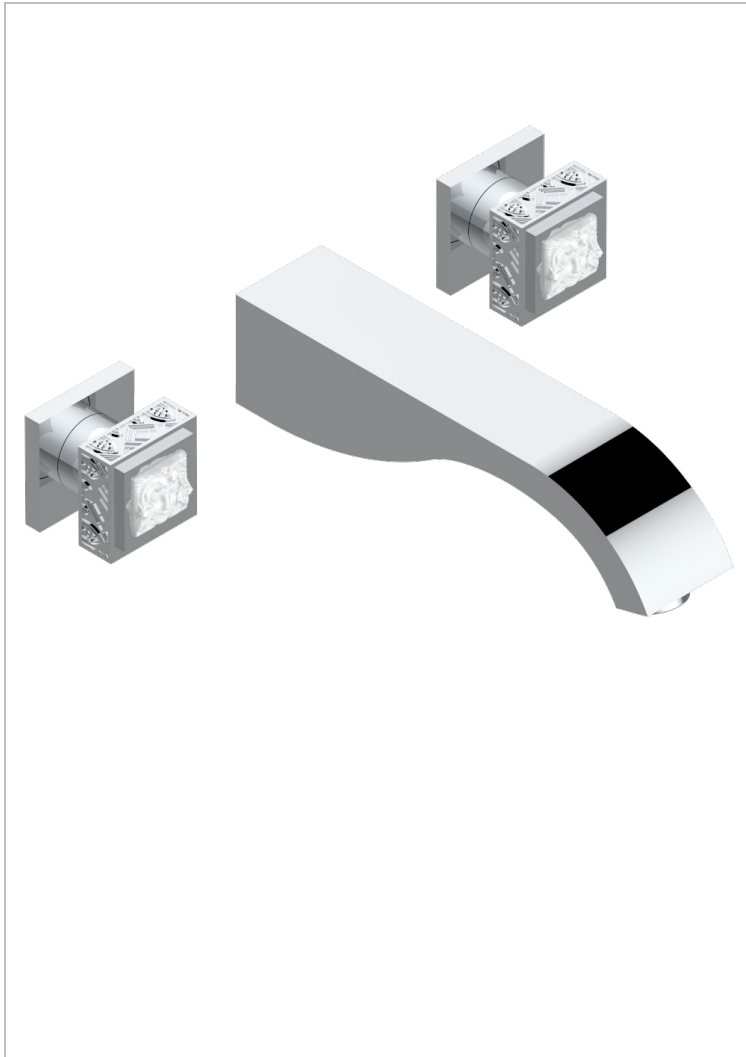

MASQUE DE FEMME METAL GRAVE

A2T-40SGB

Garniture pour mélangeur de lavabo mural, bec super goliath

THG[®]
PARIS

CARACTÉRISTIQUES

- Ensemble composé d'un bec mural de lavabo et des 2 garnitures de robinets
- Nécessite partie encastrée Réf. 40AC
- Laiton sans plomb
- Aérateur-mousseur
- Livré sans vidage
- Bec grand modèle

SPÉCIFICATIONS TECHNIQUES

- Recommandé : 3 bars (max. 5 bars) - Advised : 43,5 psi (max. 72 psi)
- 15 l/min à 3 bars (4 gpm at 43.5 psi)

PRODUITS ASSOCIÉS

- Ref. G00-40AC Partie à encastrer pour mélangeur mural - version croisillons
- Ref. G00-40AM Partie à encastrer pour mélangeur mural - version manettes

FINITIONS DISPONIBLES

Chromé - A02
Chromé / doré - G02
Chromé mat - C02
Doré brillant - F01
Doré mat - F07
Nickel brillant - B01

Nickel mat - C01
Noir mat céramique - D30
Or pâle - F30
Or pâle mat - F31
Pvd blush - H62
Pvd blush mat - H60

Vieux nickel - H28