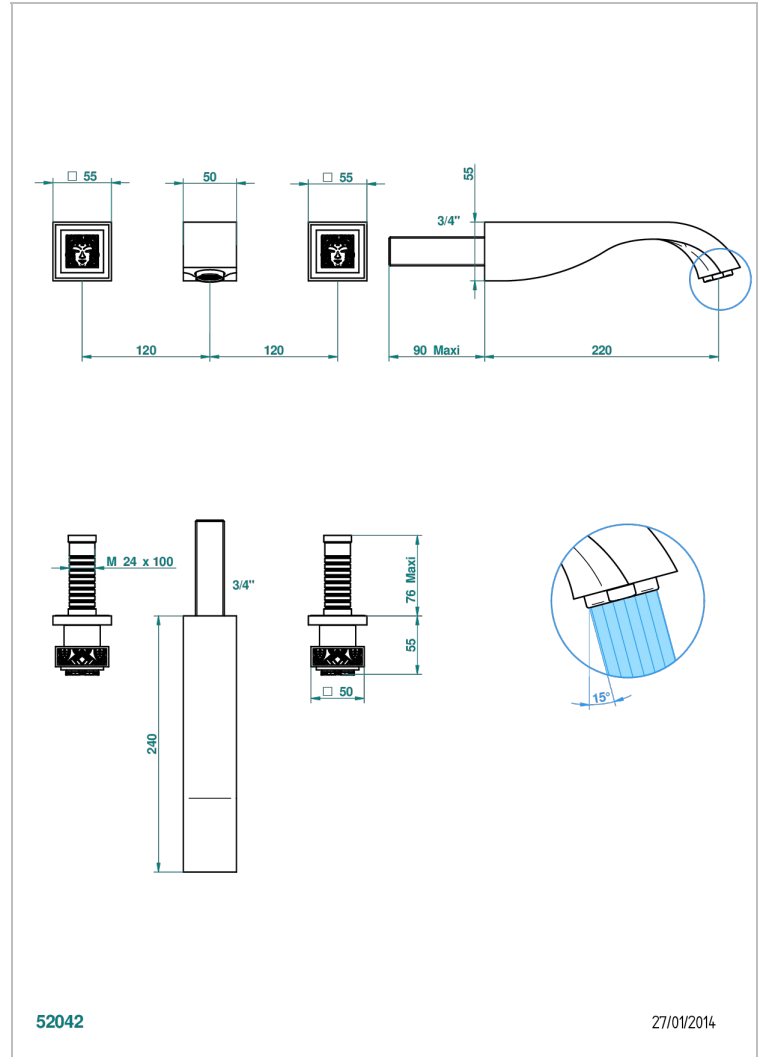

# MASQUE DE FEMME METAL GRAVE

A2T-40SGB

Garniture pour mélangeur de lavabo mural, bec super goliath

THG<sup>®</sup>  
PARIS

## CARACTÉRISTIQUES

- Ensemble composé d'un bec mural de lavabo et des 2 garnitures de robinets
- Nécessite partie encastrée Réf. 40AC
- Laiton sans plomb
- Aérateur-mousseur
- Livré sans vidage
- Bec grand modèle

## PRODUITS ASSOCIÉS

- Ref. G00-40AC Partie à encastrer pour mélangeur mural - version croisillons
- Ref. G00-40AM Partie à encastrer pour mélangeur mural - version manettes