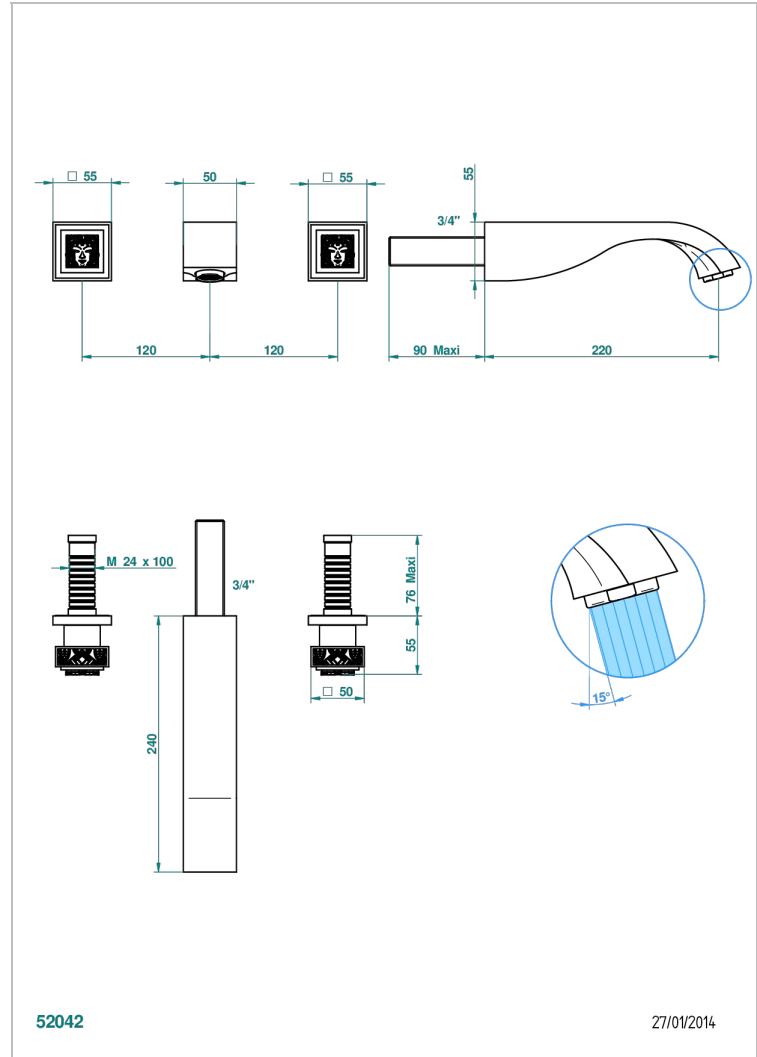

# MASQUE DE FEMME, METALL GRAVIERT

A2T-40SGB

Garnitur für Waschtischbatterie zur Wandmontage, Supert Goliath Auslauf

THG<sup>®</sup>  
PARIS

## EIGENSCHAFTEN

- Masque de Femme, Metall graviert
- Garnitur für Waschtischbatterie zur Wandmontage, Supert Goliath Auslauf

## TECHNISCHE DATEN

- Recommandé : 3 bars (max. 5 bars) - Advised : 43,5 psi (max. 72 psi)
- 15 l/min à 3 bars (4 gpm at 43.5 psi)

## ÄHNLICHE PRODUKTE

- Ref. G00-40AC Up-teil für wandarmatur
- Ref. G00-40AM Up-teil für wandarmatur