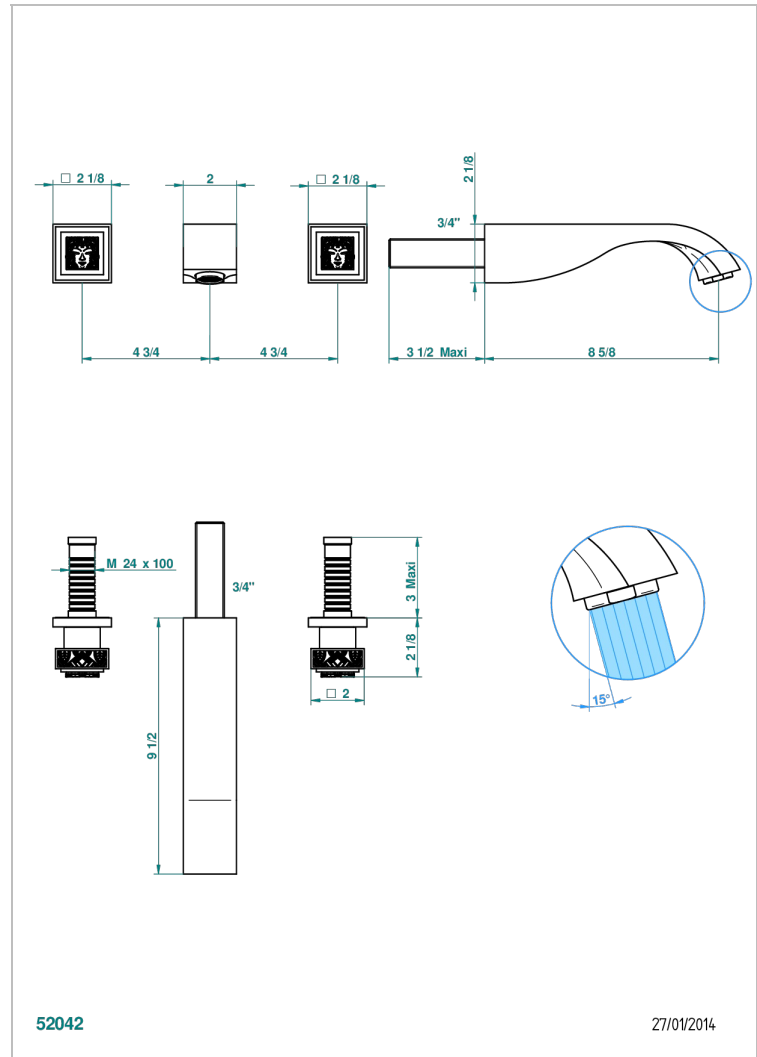

MASQUE DE FEMME, METALL GRAVIERT

A2T-40SGB

Garnitur für Waschtischbatterie zur Wandmontage, Supert Goliath Auslauf

THG[®]
PARIS

EIGENSCHAFTEN

- Masque de Femme, Metall graviert
- Garnitur für Waschtischbatterie zur Wandmontage, Supert Goliath Auslauf

TECHNISCHE DATEN

- Recommandé : 3 bars (max. 5 bars) - Advised : 43,5 psi (max. 72 psi)
- 15 l/min à 3 bars (4 gpm at 43.5 psi)

ÄHNLICHE PRODUKTE

- Ref. G00-40AC Up-teil für wandarmatur
- Ref. G00-40AM Up-teil für wandarmatur