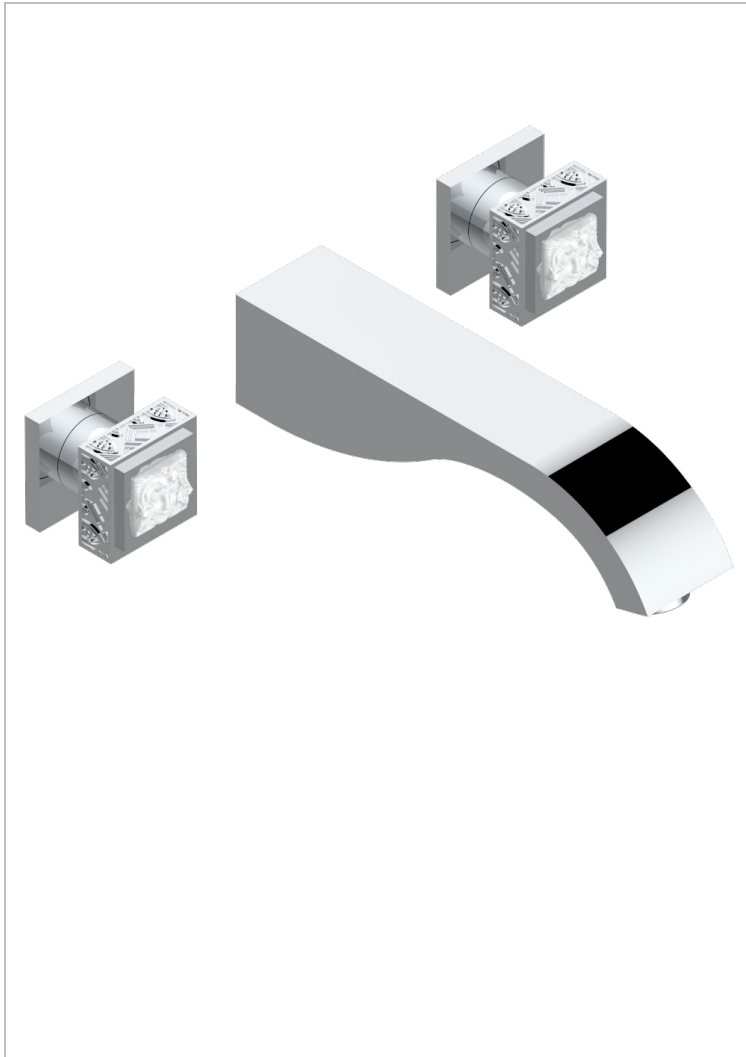

MASQUE DE FEMME, METALL GRAVIERT

A2T-40SGB

Garnitur für Waschtischbatterie zur Wandmontage, Supert Goliath Auslauf

THG[®]
PARIS

EIGENSCHAFTEN

- Masque de Femme, Metall graviert
- Garnitur für Waschtischbatterie zur Wandmontage, Supert Goliath Auslauf

TECHNISCHE DATEN

- Recommandé : 3 bars (max. 5 bars) - Advised : 43,5 psi (max. 72 psi)
- 15 l/min à 3 bars (4 gpm at 43.5 psi)

ÄHNLICHE PRODUKTE

- Ref. G00-40AC Up-teil für wandarmatur
- Ref. G00-40AM Up-teil für wandarmatur

VERFÜGBARE OBERFLÄCHEN

Altnickel - H28
Blassgold - F30
Blassgold matt unlackiert - F31
Chrom - A02
Chrom / gold - G02
Chrom matt - C02

Gold - F01
Gold matt - F07
Mattschwarz keramik - D30
Nickel matt - C01
Pvd blush - H62
Pvd blush matt - H60