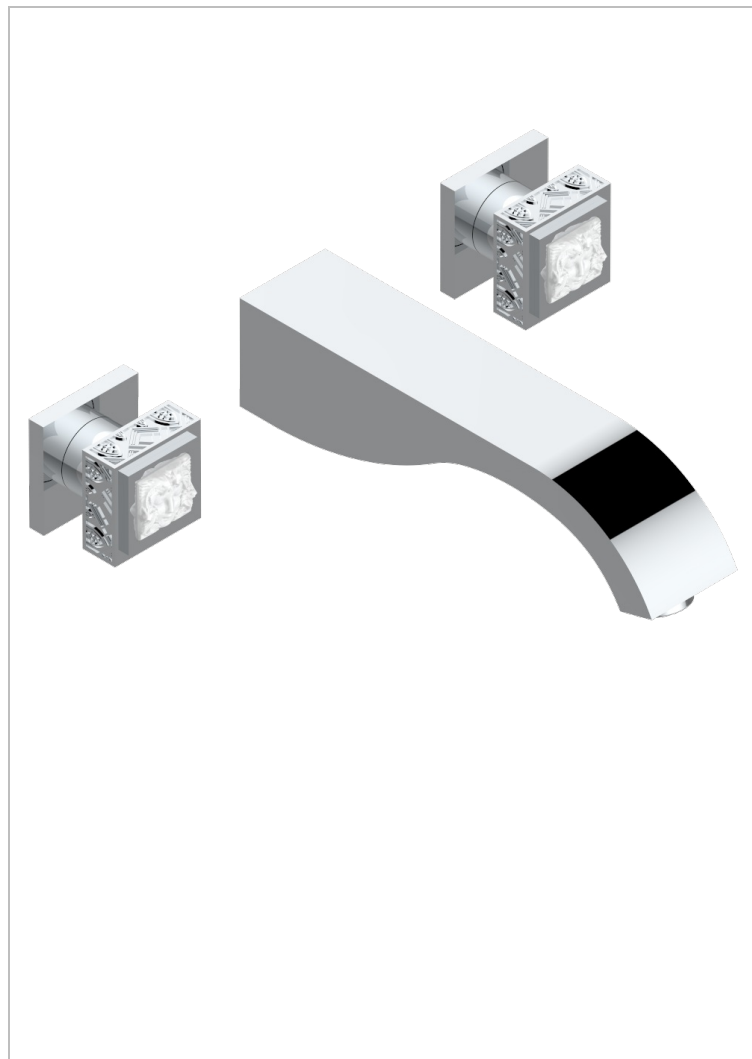

MASQUE DE FEMME, METAL GRAVE

A2T-40SGB

THG[®]
PARIS

Внешняя часть смесителя встраиваемого в стену для раковины на три отверстия с изливом СУПЕР ГОЛИАФ- без выпуска

ХАРАКТЕРИСТИКИ

- Masque de Femme, métal gravé
- Внешняя часть смесителя встраиваемого в стену для раковины на три отверстия с изливом СУПЕР ГОЛИАФ- без выпуска

ТЕХНИЧЕСКИЕ ХАРАКТЕРИСТИКИ

- Recommandé : 3 bars (max. 5 bars) - Advised : 43,5 psi (max. 72 psi)
- 15 l/min à 3 bars (4 gpm at 43.5 psi)

СВЯЗАННЫЕ ТОВАРНЫЕ ПОЗИЦИИ

- Ref. G00-40AC Встраиваемая часть смесителя настенного на три отверстия (не рукоят.)
- Ref. G00-40AM Встраиваемая часть смесителя настенного на 3 отверстия на пластине (рукоят.)

Никель - B01
Покрытие PVD бронза - F33
Покрытие PVD золотистый цвет - H52
Покрытие PVD латунь - H49
Покрытие PVD матовая бронза - F34
Покрытие PVD матовая латунь - H50

Покрытие PVD матовый золотистый - H53
Покрытие PVD матовый никель - H56
Покрытие PVD никель - H55
Светлое золото - F30
Состаренный никель - H28
Хром - A02