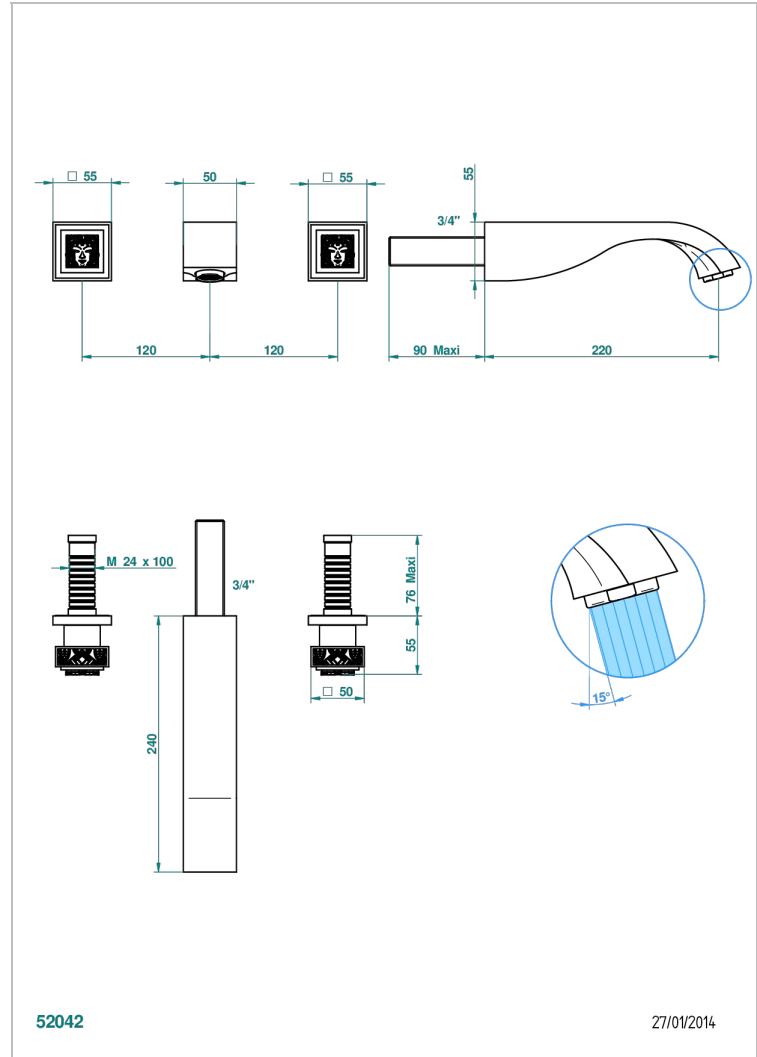

# MASQUE DE FEMME METAL GRAVE

A2T-40SGB

Garniture pour mélangeur de lavabo mural, bec super goliath

THG<sup>®</sup>  
PARIS

## CARACTÉRISTIQUES

- Ensemble composé d'un bec mural de lavabo et des 2 garnitures de robinets
- Nécessite partie encastrée Réf. 40AC
- Laiton sans plomb
- Aérateur-mousseur
- Livré sans vidage
- Bec grand modèle

## SPÉCIFICATIONS TECHNIQUES

- Recommandé : 3 bars (max. 5 bars) - Advised : 43,5 psi (max. 72 psi)
- 15 l/min à 3 bars (4 gpm at 43.5 psi)

## PRODUITS ASSOCIÉS

- Ref. G00-40AC Partie à encastrer pour mélangeur mural - version croisillons
- Ref. G00-40AM Partie à encastrer pour mélangeur mural - version manettes