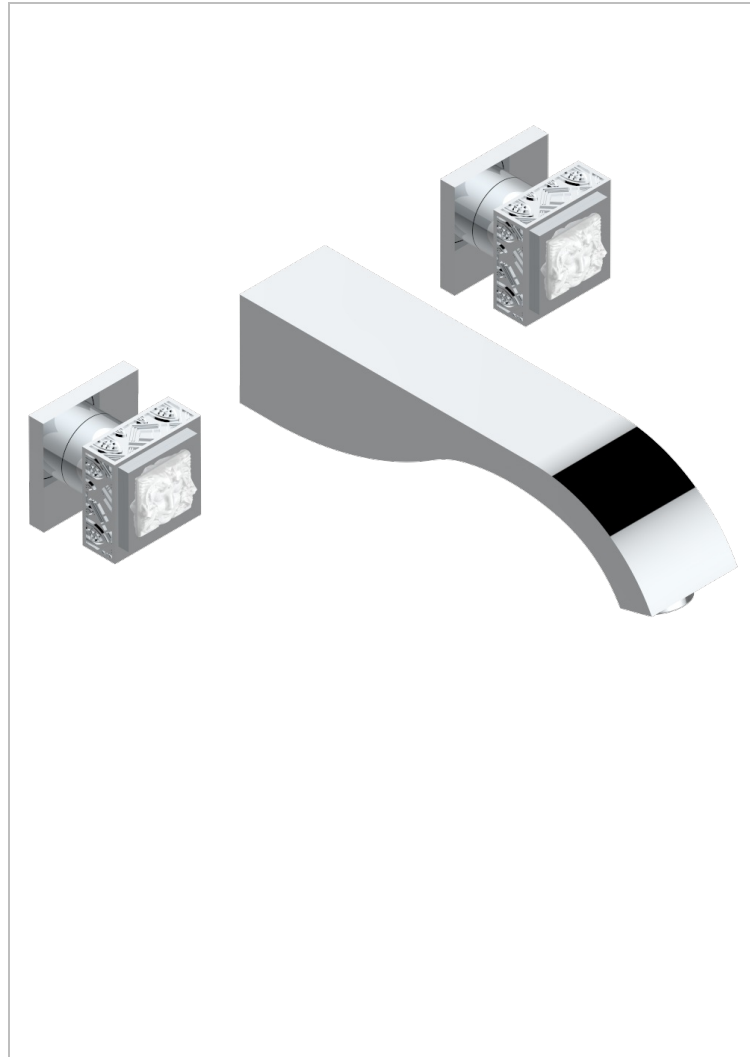

MASQUE DE FEMME, METAL GRABADO

A2T-40SGB

Trim only for wall mounted 3-hole basin mixer

THG[®]
PARIS

52042

27/01/2014

CARACTERÍSTICAS

- Masque de Femme, metal grabado
- Trim only for wall mounted 3-hole basin mixer

ESPECIFICACIONES TÉCNICAS

- Recommandé : 3 bars (max. 5 bars) - Advised : 43,5 psi (max. 72 psi)
- 15 l/min à 3 bars (4 gpm at 43.5 psi)

PRODUCTOS RELACIONADOS

- Ref. G00-40AC Rough parts for wall mounted 3 hole mixer, cross handle version
- Ref. G00-40AM Rough parts for wall mounted 3 hole mixer, lever handle version

ACABADOS DISPONIBLES

Cerámica negra mate - D30
Cromo - A02
Cromo / dorado - G02
Cromo mate - C02
Dorado - F01
Dorado mate - F07

Dorado pálido - F30
Dorado pálido mate (sin barniz) - F31
Níquel - B01
Níquel mate - C01
Níquel viejo - H28
Pvd blush - H62