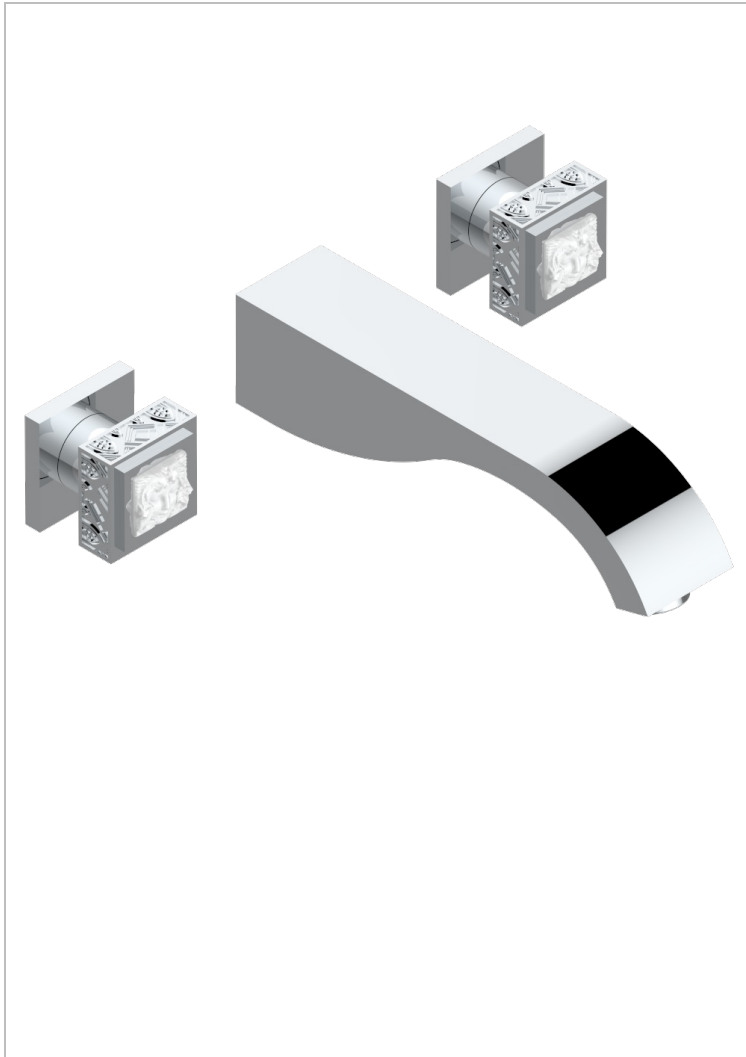

# MASQUE DE FEMME, METALL GRAVIERT

A2T-40SGB

Garnitur für Waschtischbatterie zur Wandmontage, Supert Goliath Auslauf

THG<sup>®</sup>  
PARIS

## EIGENSCHAFTEN

- Masque de Femme, Metall graviert
- Garnitur für Waschtischbatterie zur Wandmontage, Supert Goliath Auslauf

## ÄHNLICHE PRODUKTE

- Ref. G00-40AC Up-teil für wandarmatur
- Ref. G00-40AM Up-teil für wandarmatur

## VERFÜGBARE OBERFLÄCHEN

Altnickel - H28  
Blassgold - F30  
Blassgold matt unlackiert - F31  
Chrom - A02  
Chrom / gold - G02  
Chrom matt - C02

Gold - F01  
Gold matt - F07  
Mattschwarz keramik - D30  
Nickel matt - C01  
Pvd blush - H62  
Pvd blush matt - H60