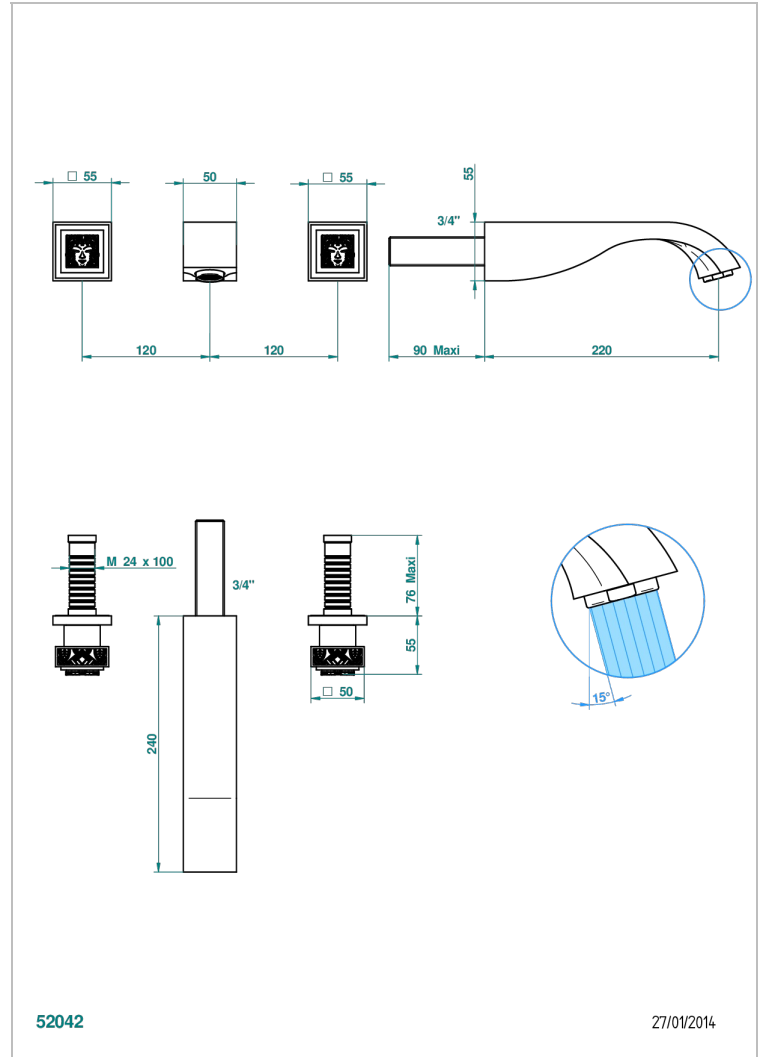

# MASQUE DE FEMME, METALL GRAVIERT

A2T-40SGB

Garnitur für Waschtischbatterie zur Wandmontage, Supert Goliath Auslauf

THG<sup>®</sup>  
PARIS

## EIGENSCHAFTEN

- Masque de Femme, Metall graviert
- Garnitur für Waschtischbatterie zur Wandmontage, Supert Goliath Auslauf

## TECHNISCHE DATEN

- Recommandé : 3 bars (max. 5 bars) - Advised : 43,5 psi (max. 72 psi)
- 15 l/min à 3 bars (4 gpm at 43.5 psi)

## ÄHNLICHE PRODUKTE

- Ref. G00-40AC Up-teil für wandarmatur
- Ref. G00-40AM Up-teil für wandarmatur