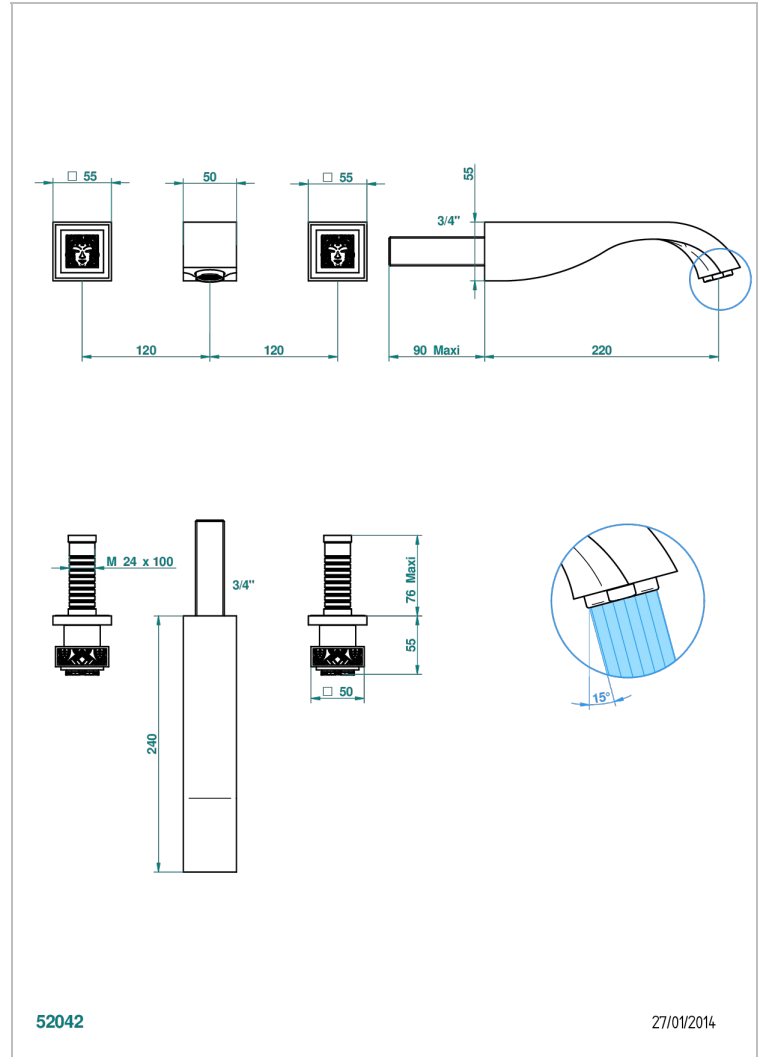

MASQUE DE FEMME ENGRAVED METAL

A2T-40SGB

入墙式台盆龙头配件，超大号喷嘴

THG[®]
PARIS

52042

27/01/2014

特色

- Masque de Femme Engraved Metal
- 入墙式台盆龙头配件，超大号喷嘴

技术特征

- Recommandé : 3 bars (max. 5 bars) - Advised : 43,5 psi (max. 72 psi)
- 15 l/min à 3 bars (4 gpm at 43.5 psi)

相关的SKU

- Ref. G00-40AC 无下水器入墙式龙头嵌入部分 - 四通手柄版
- Ref. G00-40AM 无下水器入墙式龙头嵌入部分 - 单把手柄版

可选饰面

Black ceram - D30
Blush PVD - H62
Graphite PVD - H64
Matt Umber PVD - H67
Matt blush PVD - H60
Matt graphite PVD - H65