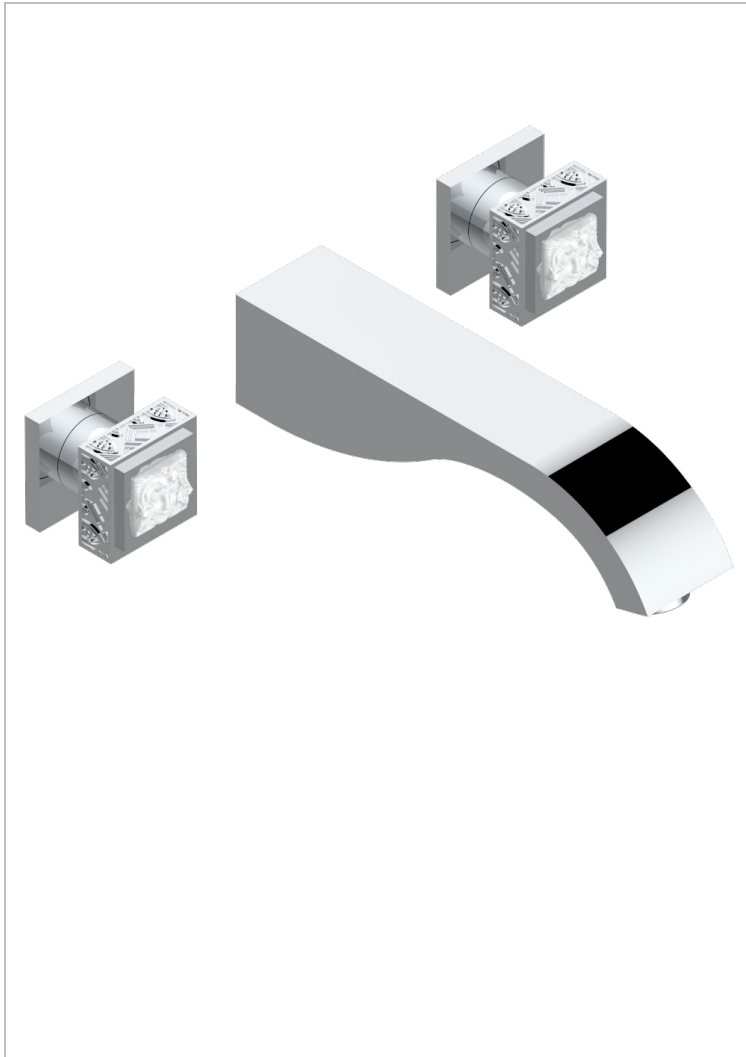

MASQUE DE FEMME ENGRAVED METAL

A2T-40SGB

入墙式台盆龙头配件，超大号喷嘴

THG[®]
PARIS

52042

27/01/2014

特色

- Masque de Femme Engraved Metal
- 入墙式台盆龙头配件，超大号喷嘴

技术特征

- Recommandé : 3 bars (max. 5 bars) - Advised : 43,5 psi (max. 72 psi)
- 15 l/min à 3 bars (4 gpm at 43.5 psi)

相关的SKU

- Ref. G00-40AC 无下水器入墙式龙头嵌入部分 - 四通手柄版
- Ref. G00-40AM 无下水器入墙式龙头嵌入部分 - 单把手柄版

可选饰面

Black ceram - D30
Blush PVD - H62
Graphite PVD - H64
Matt Umber PVD - H67
Matt blush PVD - H60
Matt graphite PVD - H65