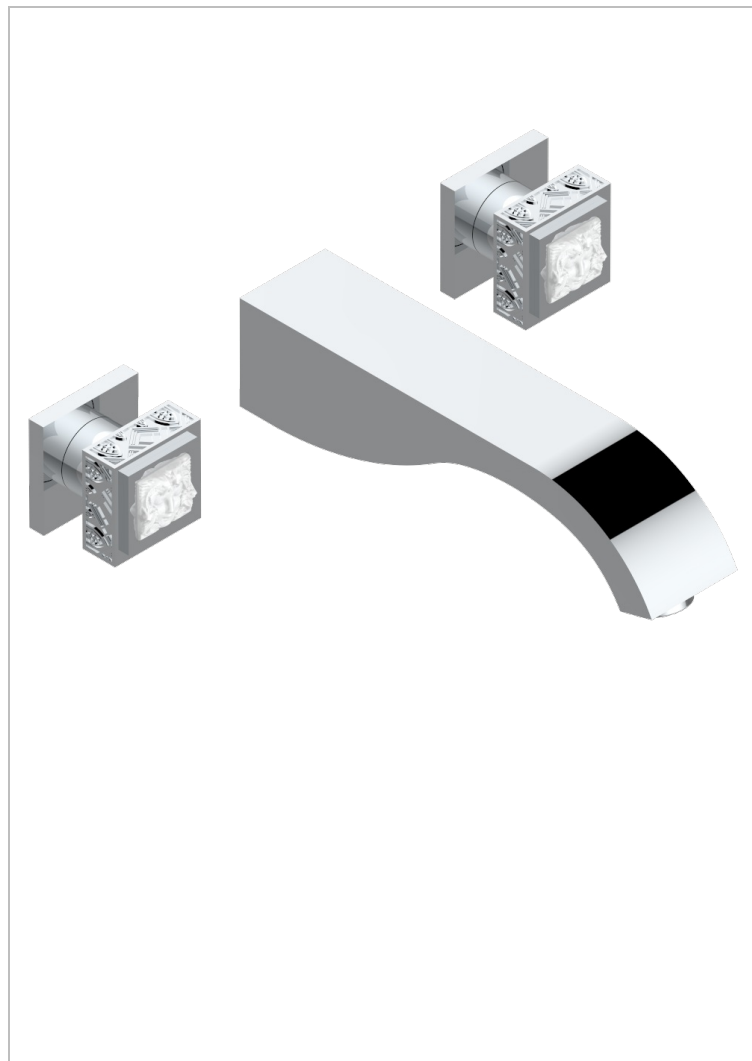

MASQUE DE FEMME, METAL GRAVE

A2T-40SGB

THG[®]
PARIS

Внешняя часть смесителя встраиваемого в стену для раковины на три отверстия с изливом СУПЕР ГОЛИАФ- без выпуска

ХАРАКТЕРИСТИКИ

- Masque de Femme, métal gravé
- Внешняя часть смесителя встраиваемого в стену для раковины на три отверстия с изливом СУПЕР ГОЛИАФ- без выпуска

ТЕХНИЧЕСКИЕ ХАРАКТЕРИСТИКИ

- Recommandé : 3 bars (max. 5 bars) - Advised : 43,5 psi (max. 72 psi)
- 15 l/min à 3 bars (4 gpm at 43.5 psi)

СВЯЗАННЫЕ ТОВАРНЫЕ ПОЗИЦИИ

- Ref. G00-40AC Встраиваемая часть смесителя настенного на три отверстия (не рукоят.)
- Ref. G00-40AM Встраиваемая часть смесителя настенного на 3 отверстия на пластине (рукоят.)

Никель - B01
Покрытие PVD бронза - F33
Покрытие PVD золотистый цвет - H52
Покрытие PVD латунь - H49
Покрытие PVD матовая бронза - F34
Покрытие PVD матовая латунь - H50

Покрытие PVD матовый золотистый - H53
Покрытие PVD матовый никель - H56
Покрытие PVD никель - H55
Светлое золото - F30
Состаренный никель - H28
Хром - A02