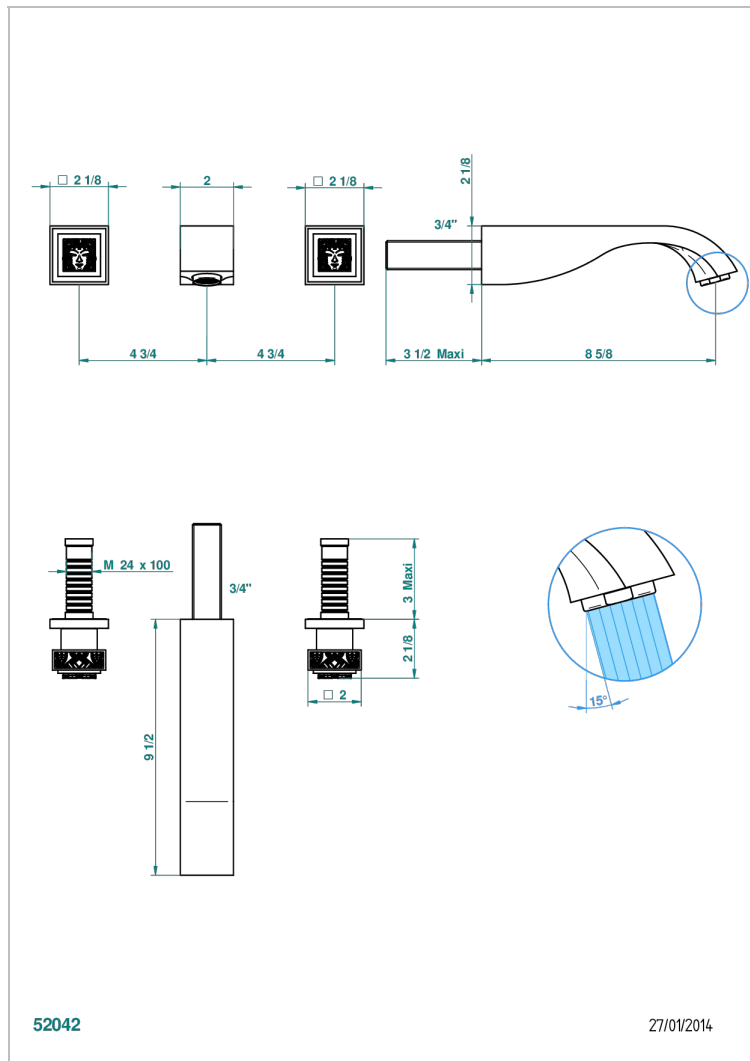

MASQUE DE FEMME, METAL GRAVE

A2T-40SGB

THG[®]
PARIS

Внешняя часть смесителя встраиваемого в стену для раковины на три отверстия с изливом СУПЕР ГОЛИАФ- без выпуска

ХАРАКТЕРИСТИКИ

- Masque de Femme, métal gravé
- Внешняя часть смесителя встраиваемого в стену для раковины на три отверстия с изливом СУПЕР ГОЛИАФ- без выпуска

ТЕХНИЧЕСКИЕ ХАРАКТЕРИСТИКИ

- Recommandé : 3 bars (max. 5 bars) - Advised : 43,5 psi (max. 72 psi)
- 15 l/min à 3 bars (4 gpm at 43.5 psi)

СВЯЗАННЫЕ ТОВАРНЫЕ ПОЗИЦИИ

- Ref. G00-40AC Встраиваемая часть смесителя настенного на три отверстия (не рукоят.)
- Ref. G00-40AM Встраиваемая часть смесителя настенного на 3 отверстия на пластине (рукоят.)