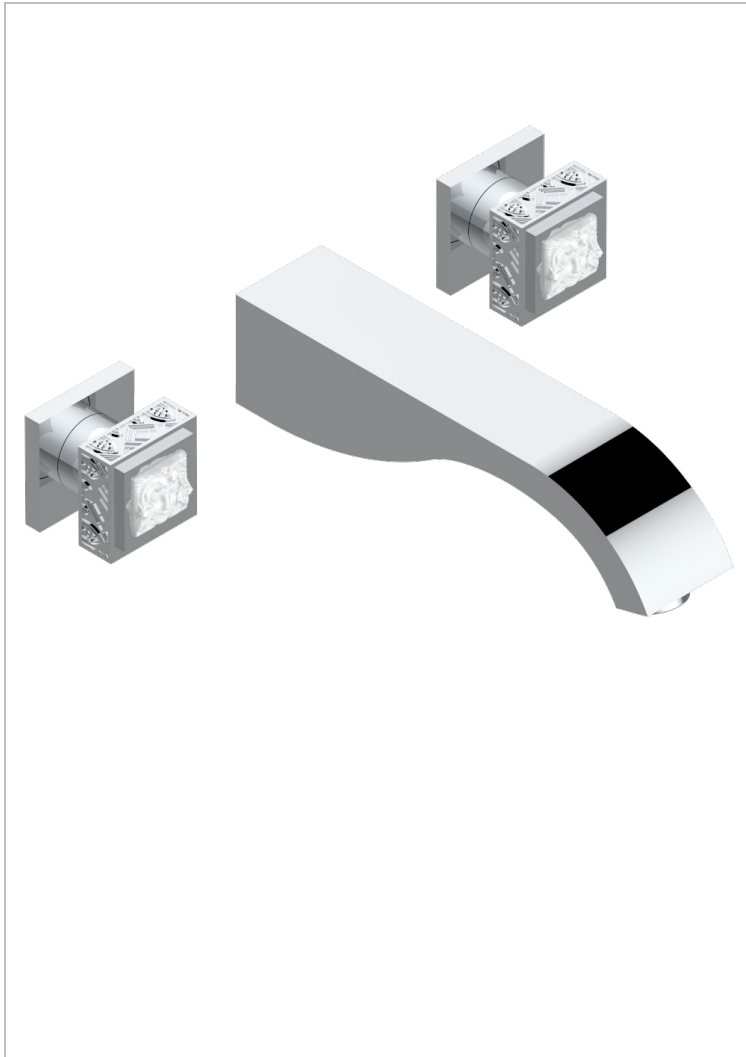

# MASQUE DE FEMME METAL GRAVE

A2T-40SGB

Garniture pour mélangeur de lavabo mural, bec super goliath

THG<sup>®</sup>  
PARIS

## CARACTÉRISTIQUES

- Ensemble composé d'un bec mural de lavabo et des 2 garnitures de robinets
- Nécessite partie encastrée Réf. 40AC
- Laiton sans plomb
- Aérateur-mousseur
- Livré sans vidage
- Bec grand modèle

## PRODUITS ASSOCIÉS

- Ref. G00-40AC Partie à encastrer pour mélangeur mural - version croisillons
- Ref. G00-40AM Partie à encastrer pour mélangeur mural - version manettes

Vieux nickel - H28