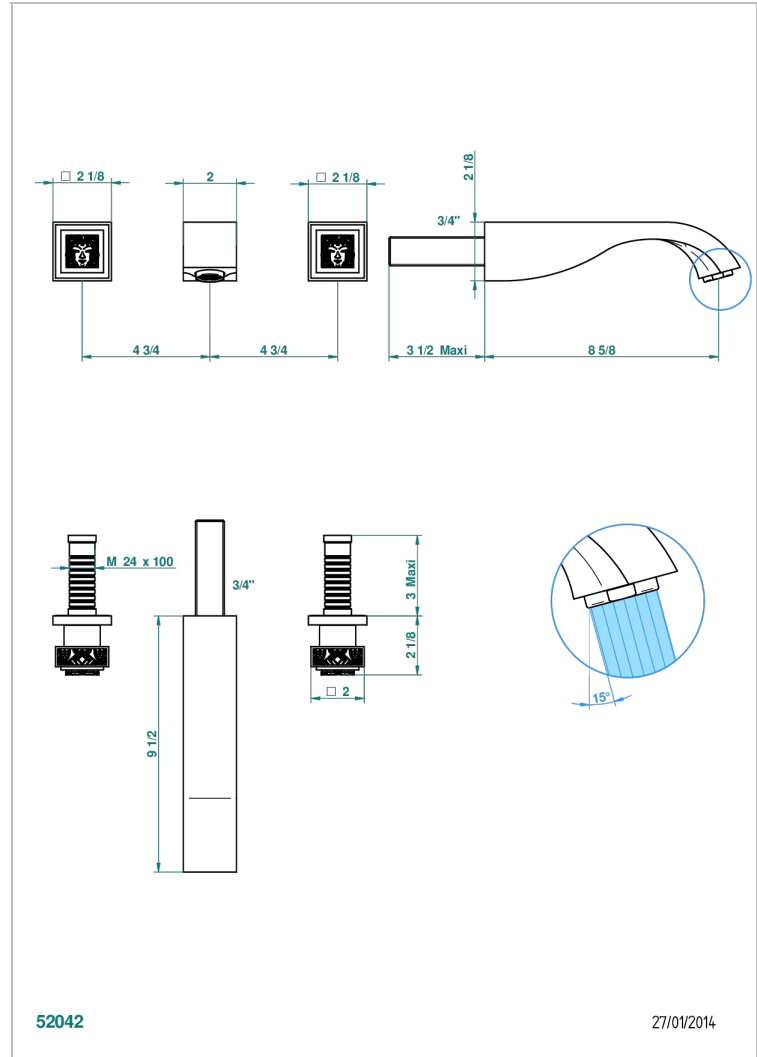

# MASQUE DE FEMME METAL GRAVE

A2T-40SGB

Garniture pour mélangeur de lavabo mural, bec super goliath

THG<sup>®</sup>  
PARIS

## CARACTÉRISTIQUES

- Ensemble composé d'un bec mural de lavabo et des 2 garnitures de robinets
- Nécessite partie encastrée Réf. 40AC
- Laiton sans plomb
- Aérateur-mousseur
- Livré sans vidage
- Bec grand modèle

## SPÉCIFICATIONS TECHNIQUES

- Recommandé : 3 bars (max. 5 bars) - Advised : 43,5 psi (max. 72 psi)
- 15 l/min à 3 bars (4 gpm at 43.5 psi)

## PRODUITS ASSOCIÉS

- Ref. G00-40AC Partie à encastrer pour mélangeur mural - version croisillons
- Ref. G00-40AM Partie à encastrer pour mélangeur mural - version manettes