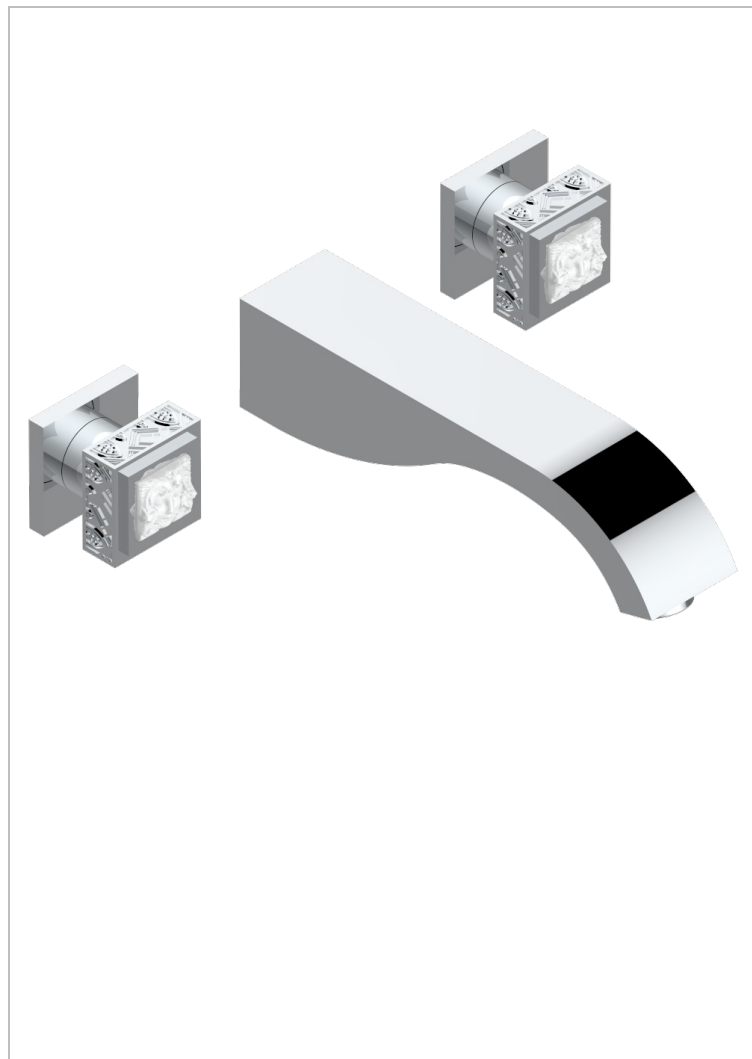

MASQUE DE FEMME, METAL GRABADO

A2T-40SGB

Trim only for wall mounted 3-hole basin mixer

THG[®]
PARIS

CARACTERÍSTICAS

- Masque de Femme, metal grabado
- Trim only for wall mounted 3-hole basin mixer

ESPECIFICACIONES TÉCNICAS

- Recommandé : 3 bars (max. 5 bars) - Advised : 43,5 psi (max. 72 psi)
- 15 l/min à 3 bars (4 gpm at 43.5 psi)

PRODUCTOS RELACIONADOS

- Ref. G00-40AC Rough parts for wall mounted 3 hole mixer, cross handle version
- Ref. G00-40AM Rough parts for wall mounted 3 hole mixer, lever handle version

ACABADOS DISPONIBLES

Cerámica negra mate - D30
Cromo - A02
Cromo / dorado - G02
Cromo mate - C02
Dorado - F01
Dorado mate - F07

Dorado pálido - F30
Dorado pálido mate (sin barniz) - F31
Níquel - B01
Níquel mate - C01
Níquel viejo - H28
Pvd blush - H62