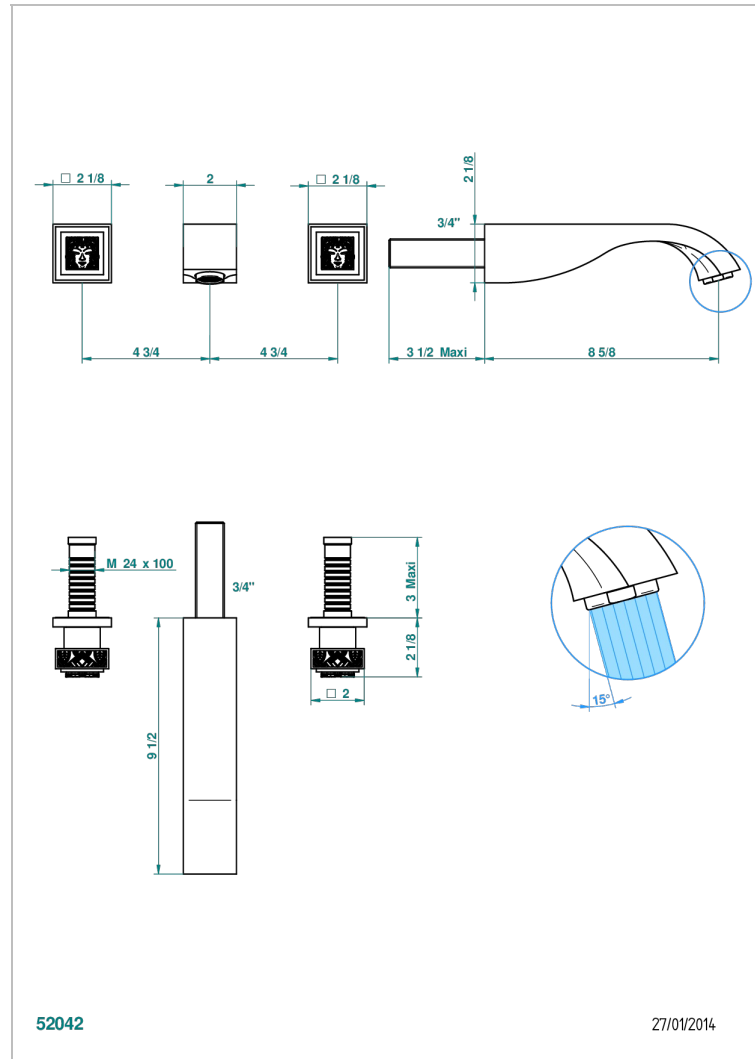

# MASQUE DE FEMME, METALL GRAVIERT

A2T-40SGB

Garnitur für Waschtischbatterie zur Wandmontage, Supert Goliath Auslauf

THG<sup>®</sup>  
PARIS

## EIGENSCHAFTEN

- Masque de Femme, Metall graviert
- Garnitur für Waschtischbatterie zur Wandmontage, Supert Goliath Auslauf

## TECHNISCHE DATEN

- Recommandé : 3 bars (max. 5 bars) - Advised : 43,5 psi (max. 72 psi)
- 15 l/min à 3 bars (4 gpm at 43.5 psi)

## ÄHNLICHE PRODUKTE

- Ref. G00-40AC Up-teil für wandarmatur
- Ref. G00-40AM Up-teil für wandarmatur