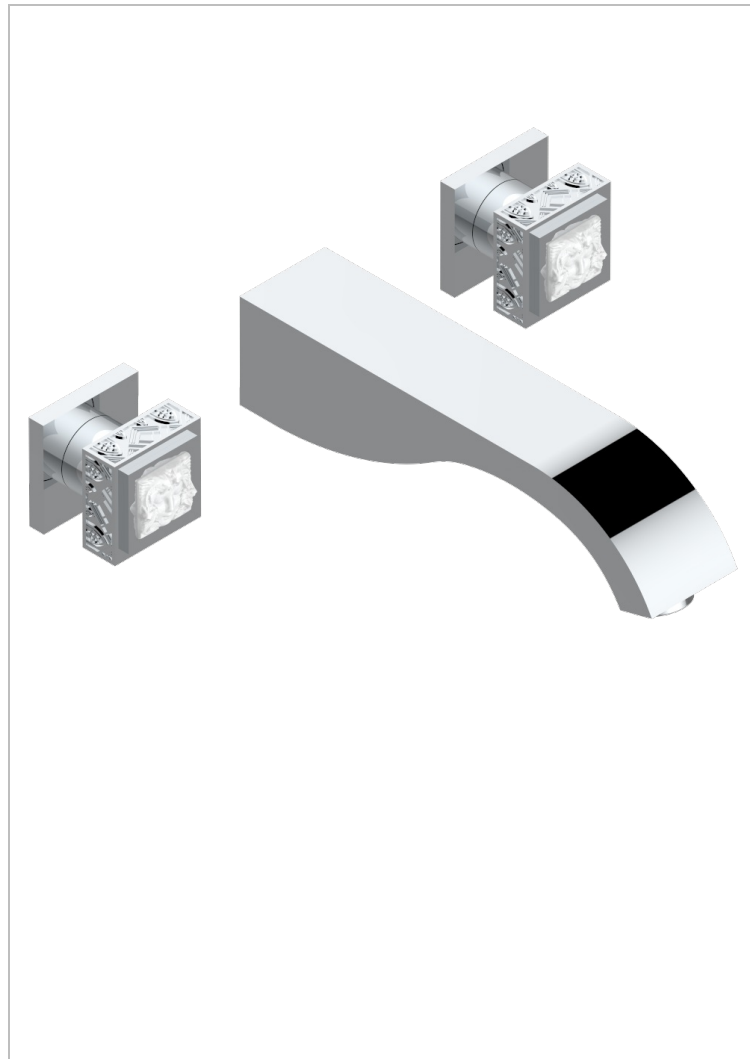

# MASQUE DE FEMME, METALL GRAVIERT

A2T-40SGB

Garnitur für Waschtischbatterie zur Wandmontage, Supert Goliath Auslauf

THG<sup>®</sup>  
PARIS

## EIGENSCHAFTEN

- Masque de Femme, Metall graviert
- Garnitur für Waschtischbatterie zur Wandmontage, Supert Goliath Auslauf

## ÄHNLICHE PRODUKTE

- Ref. G00-40AC Up-teil für wandarmatur
- Ref. G00-40AM Up-teil für wandarmatur

## VERFÜGBARE OBERFLÄCHEN

Altnickel - H28  
Blassgold - F30  
Blassgold matt unlackiert - F31  
Chrom - A02  
Chrom / gold - G02  
Chrom matt - C02

Gold - F01  
Gold matt - F07  
Mattschwarz keramik - D30  
Nickel matt - C01  
Pvd blush - H62  
Pvd blush matt - H60