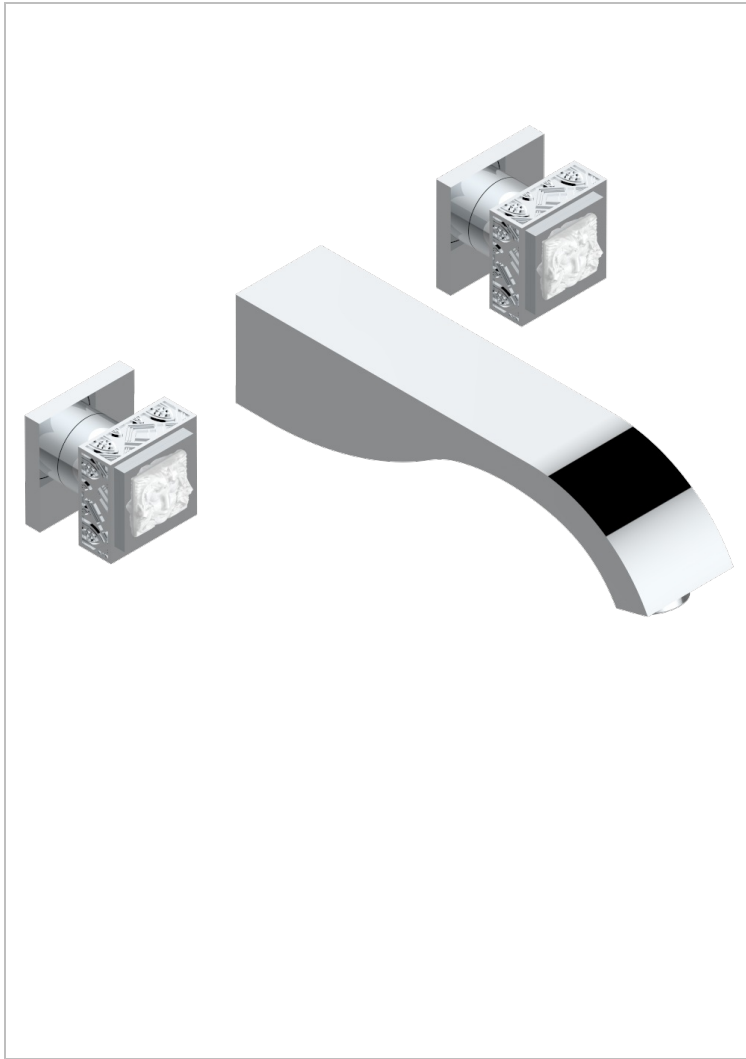

# MASQUE DE FEMME ENGRAVED METAL

A2T-40SGB

入墙式台盆龙头配件，超大号喷嘴

THG<sup>®</sup>  
PARIS

52042

27/01/2014

## 特色

- Masque de Femme Engraved Metal
- 入墙式台盆龙头配件，超大号喷嘴

## 相关的SKU

- Ref. G00-40AC 无下水器入墙式龙头嵌入部分 - 四通手柄版
- Ref. G00-40AM 无下水器入墙式龙头嵌入部分 - 单把手柄版