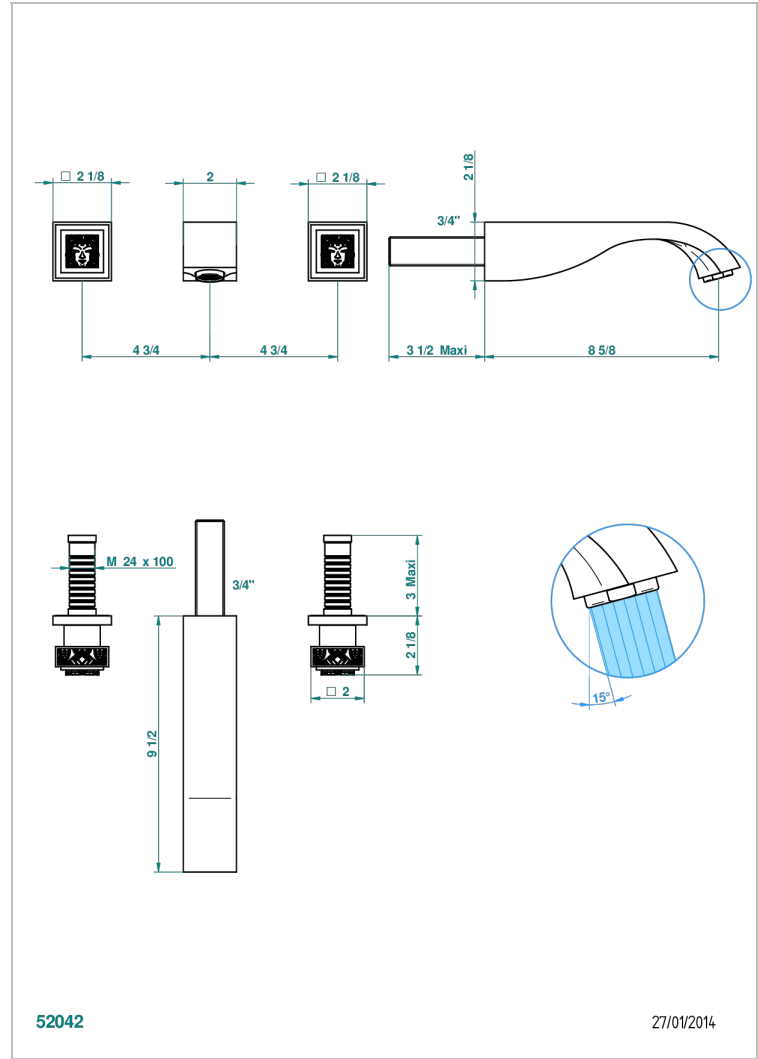

# MASQUE DE FEMME ENGRAVED METAL

A2T-40SGB

入墙式台盆龙头配件，超大号喷嘴

THG<sup>®</sup>  
PARIS

52042

27/01/2014

## 特色

- Masque de Femme Engraved Metal
- 入墙式台盆龙头配件，超大号喷嘴

## 技术特征

- Recommandé : 3 bars (max. 5 bars) - Advised : 43,5 psi (max. 72 psi)
- 15 l/min à 3 bars (4 gpm at 43.5 psi)

## 相关的SKU

- Ref. G00-40AC 无下水器入墙式龙头嵌入部分 - 四通手柄版
- Ref. G00-40AM 无下水器入墙式龙头嵌入部分 - 单把手柄版