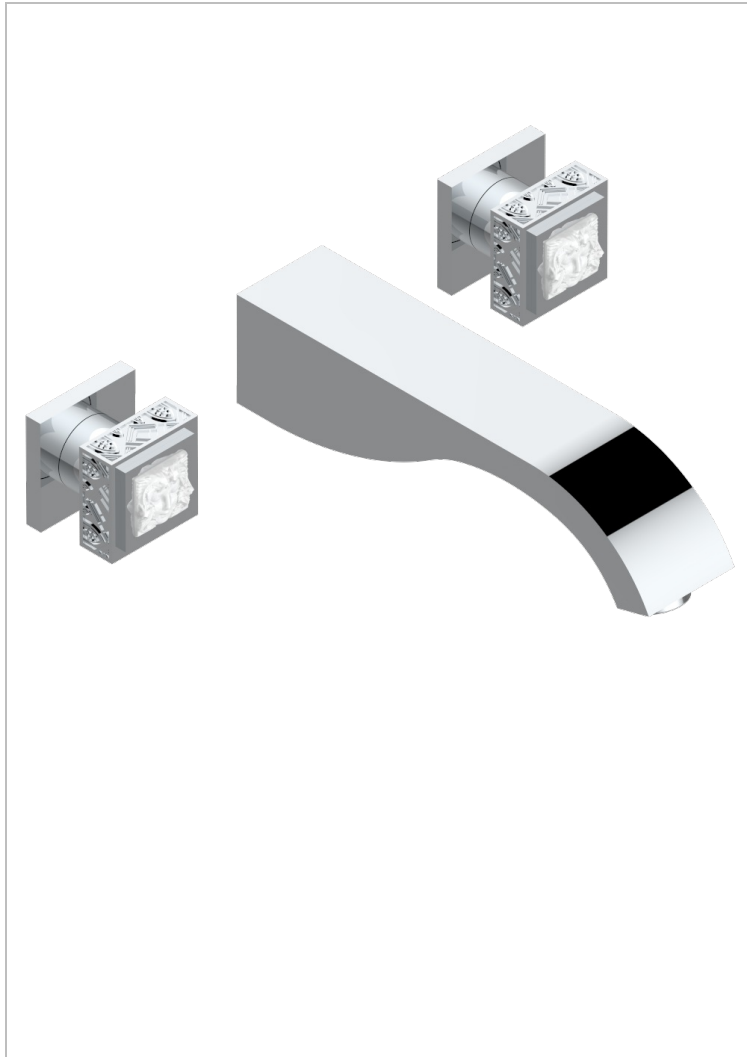

MASQUE DE FEMME METAL GRAVE

A2T-41SGB

Garniture pour mélangeur de bain mural, bec super goliath

THG[®]
PARIS

52040

27/01/2014

CARACTÉRISTIQUES

- Masque de Femme Métal gravé
- Garniture pour mélangeur de bain mural, bec super goliath

SPÉCIFICATIONS TECHNIQUES

- Recommandé : 3 bars (max. 5 bars) - Advised : 43,5 psi (max. 72 psi)
- Bec : 35 l/min à 3 bars
- Spout : 9.26 gpm at 43.5 psi

PRODUITS ASSOCIÉS

- Ref. G00-40AM/US Partie à encastrer pour mélangeur mural - version manettes- standard américain

FINITIONS DISPONIBLES

Chromé - A02
Chromé / doré - G02
Chromé mat - C02
Doré brillant - F01
Doré mat - F07
Nickel brillant - B01

Nickel mat - C01
Noir mat céramique - D30
Or pâle - F30
Or pâle mat - F31
Pvd blush - H62
Pvd blush mat - H60

Vieux nickel - H28