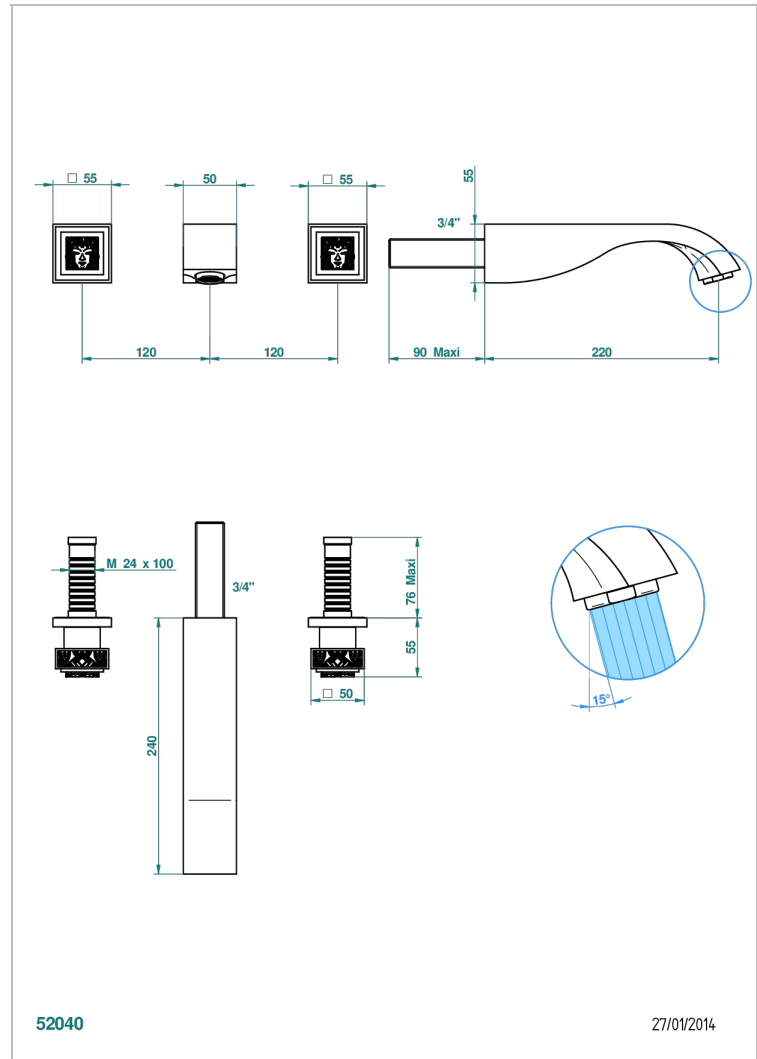

MASQUE DE FEMME METAL GRAVE

A2T-41SGB

Garniture pour mélangeur de bain mural, bec super goliath

THG[®]
PARIS

52040

27/01/2014

CARACTÉRISTIQUES

- Masque de Femme Métal gravé
- Garniture pour mélangeur de bain mural, bec super goliath

SPÉCIFICATIONS TECHNIQUES

- Recommandé : 3 bars (max. 5 bars) - Advised : 43,5 psi (max. 72 psi)
- Bec : 35 l/min à 3 bars
- Spout : 9.26 gpm at 43.5 psi

PRODUITS ASSOCIÉS

- Ref. G00-40AM/US Partie à encastrer pour mélangeur mural - version manettes- standard américain

Vieux nickel - H28