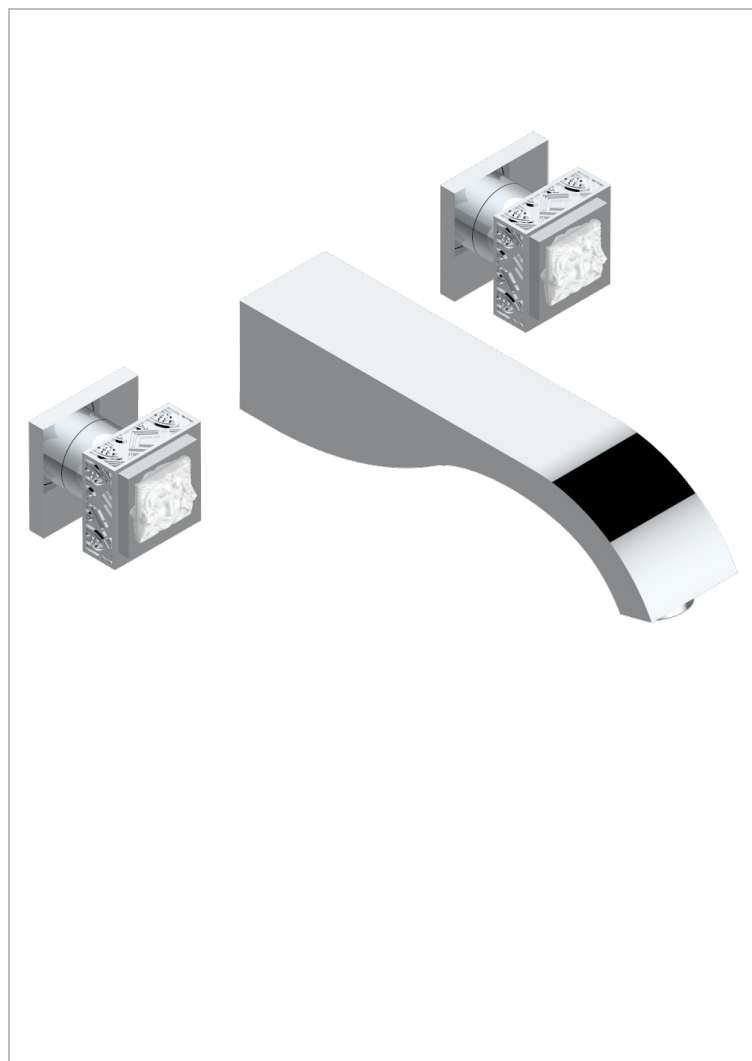

# MASQUE DE FEMME, METAL GRABADO

A2T-41SGB

Trim only for wall mounted 3-hole bath mixer

52040

27/01/2014

## CARACTERÍSTICAS

- Masque de Femme, metal grabado
- Trim only for wall mounted 3-hole bath mixer

## ESPECIFICACIONES TÉCNICAS

- Recommandé : 3 bars (max. 5 bars) - Advised : 43,5 psi (max. 72 psi)
- Bec : 35 l/min à 3 bars
- Spout : 9.26 gpm at 43.5 psi

## PRODUCTOS RELACIONADOS

- Ref. G00-40AM/US Partie à encastrer pour mélangeur mural - version manettes- standard américain