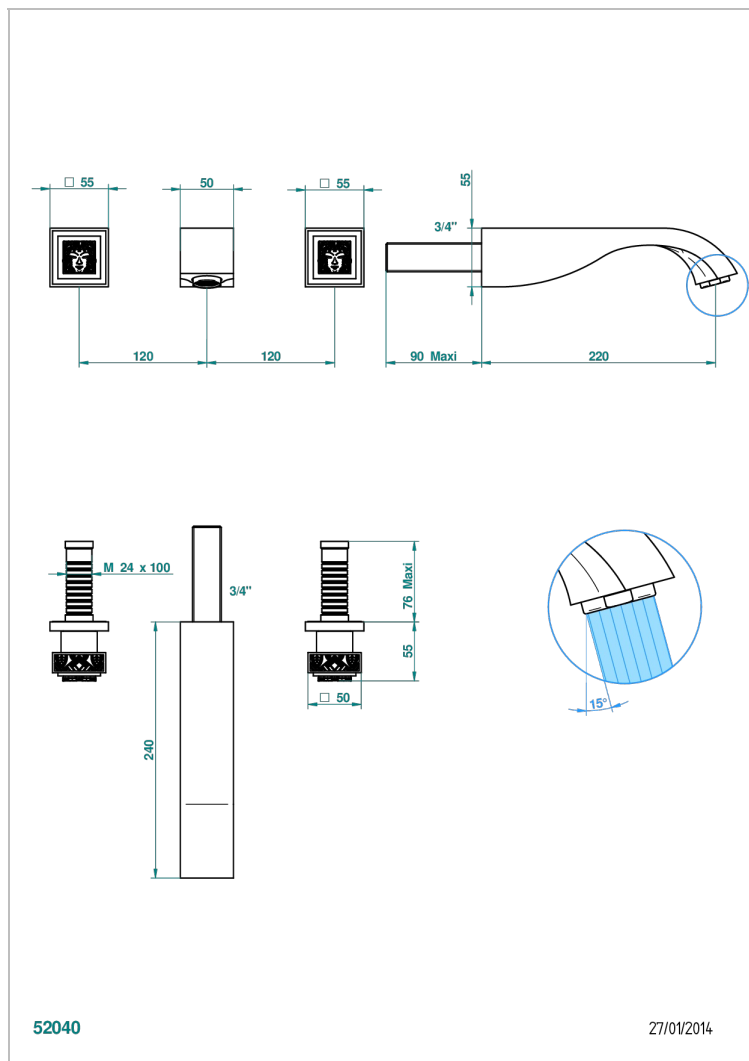

# MASQUE DE FEMME, METAL GRABADO

A2T-41SGB

Trim only for wall mounted 3-hole bath mixer

52040

27/01/2014

## CARACTERÍSTICAS

- Masque de Femme, metal grabado
- Trim only for wall mounted 3-hole bath mixer

## ESPECIFICACIONES TÉCNICAS

- Recommandé : 3 bars (max. 5 bars) - Advised : 43,5 psi (max. 72 psi)
- Bec : 35 l/min à 3 bars
- Spout : 9.26 gpm at 43.5 psi

## PRODUCTOS RELACIONADOS

- Ref. G00-40AM/US Partie à encastrer pour mélangeur mural - version manettes- standard américain