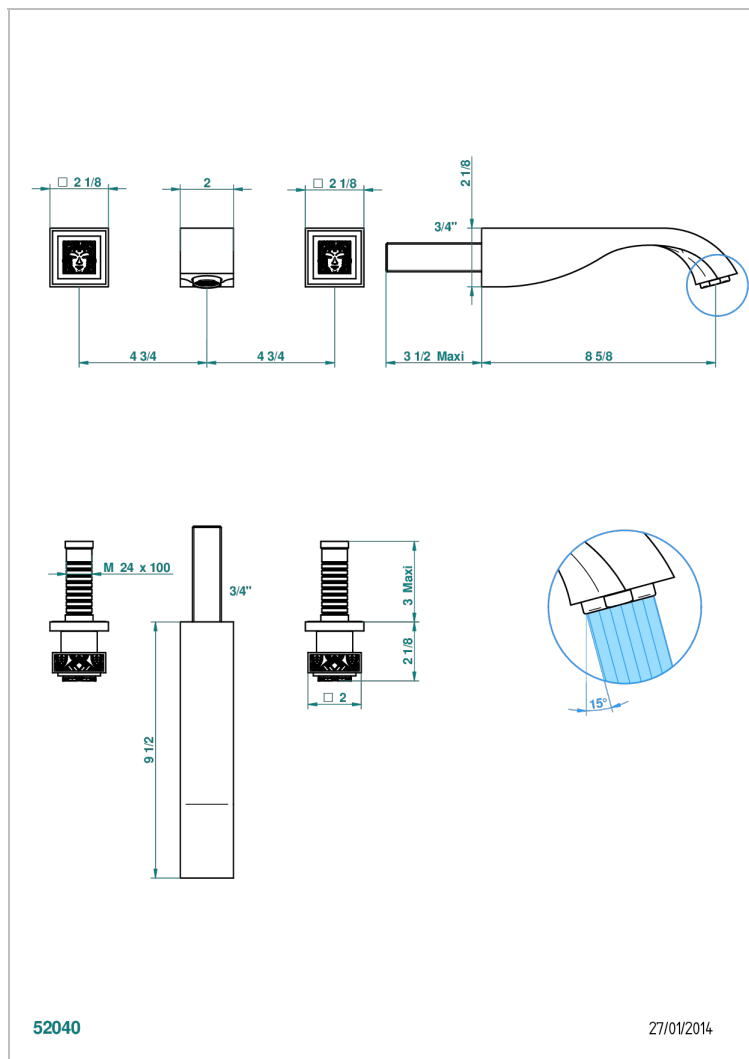

MASQUE DE FEMME, METAL GRABADO

A2T-41SGB

Trim only for wall mounted 3-hole bath mixer

CARACTERÍSTICAS

- Masque de Femme, metal grabado
- Trim only for wall mounted 3-hole bath mixer

ESPECIFICACIONES TÉCNICAS

- Recommandé : 3 bars (max. 5 bars) - Advised : 43,5 psi (max. 72 psi)
- Bec : 35 l/min à 3 bars
- Spout : 9.26 gpm at 43.5 psi

PRODUCTOS RELACIONADOS

- Ref. G00-40AM/US Partie à encastrer pour mélangeur mural - version manettes- standard américain