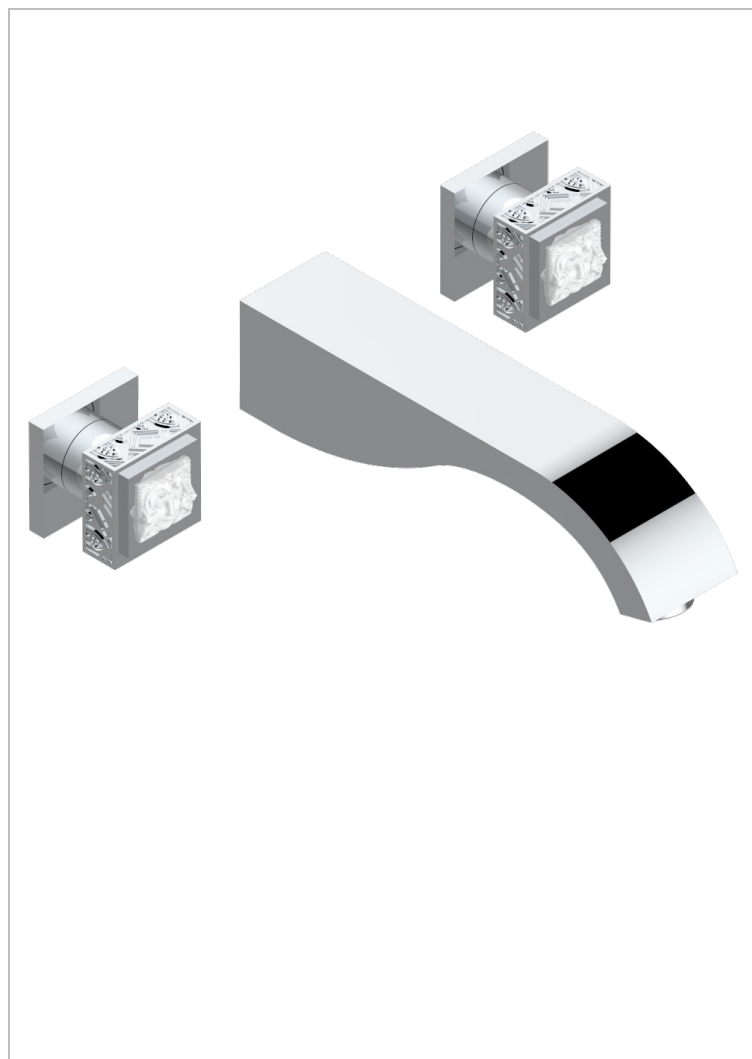

MASQUE DE FEMME, METAL GRABADO

A2T-41SGB

Trim only for wall mounted 3-hole bath mixer

CARACTERÍSTICAS

- Masque de Femme, metal grabado
- Trim only for wall mounted 3-hole bath mixer

ESPECIFICACIONES TÉCNICAS

- Recommandé : 3 bars (max. 5 bars) - Advised : 43,5 psi (max. 72 psi)
- Bec : 35 l/min à 3 bars
- Spout : 9.26 gpm at 43.5 psi

PRODUCTOS RELACIONADOS

- Ref. G00-40AM/US Partie à encastrer pour mélangeur mural - version manettes- standard américain

ACABADOS DISPONIBLES

Cerámica negra mate - D30
Cromo - A02
Cromo / dorado - G02
Cromo mate - C02
Dorado - F01
Dorado mate - F07

Dorado pálido - F30
Dorado pálido mate (sin barniz) - F31
Níquel - B01
Níquel mate - C01
Níquel viejo - H28
Pvd blush - H62