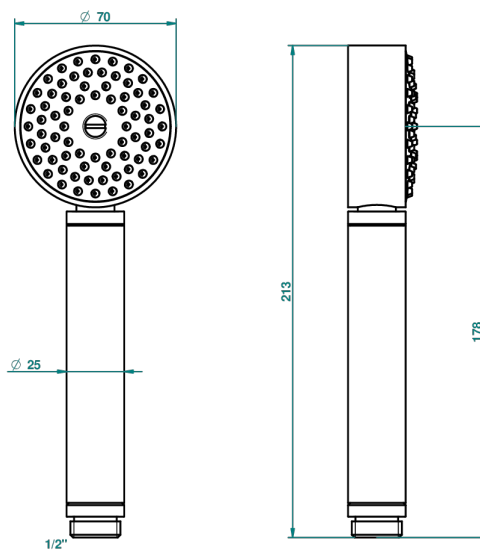

BEYOND CRYSTAL - AZUL CRISTAL

U6K-66

Teleducha de estilo 1/2"

THG[®]
PARIS

52028

30/01/2014

CARACTERÍSTICAS

- ACS : 20ACCLY557

ESTÁNDAR

ESPECIFICACIONES TÉCNICAS

- Recommandé : 3 bars (max. 5 bars) - Advised : 43,5 psi (max. 72 psi)
- 9,5 l/min à 3 bars (2.5 gpm at 43.5 psi)

ACABADOS DISPONIBLES

Cerámica negra mate - D30
Cromo - A02
Cromo / dorado - G02
Cromo mate - C02
Dorado - F01
Dorado mate - F07