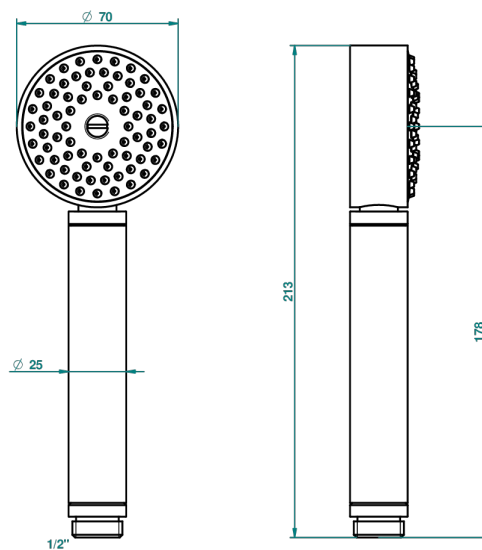

# BEYOND CRYSTAL, BLAUEN KRISTALL

U6K-66

Handbrause 1/2"

52028

30/01/2014