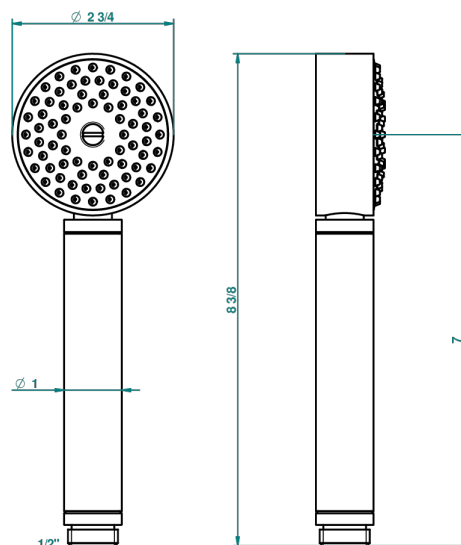

# BEYOND CRYSTAL - AZUL CRISTAL

U6K-66

Teleducha de estilo 1/2"

THG<sup>®</sup>  
PARIS

52028

30/01/2014

## CARACTERÍSTICAS

- ACS : 20ACCLY557