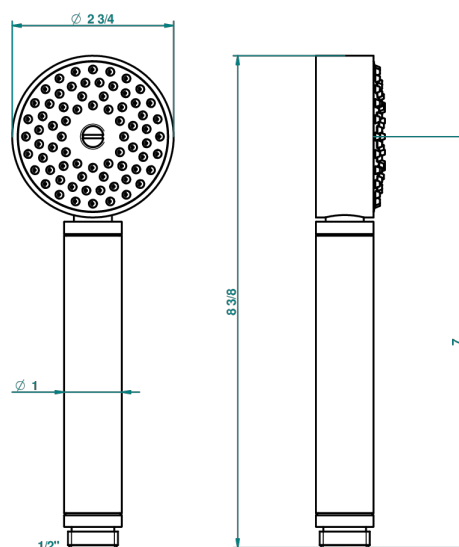

# BEYOND CRYSTAL, BLAUEN KRISTALL

U6K-66

Handbrause 1/2"

52028

30/01/2014